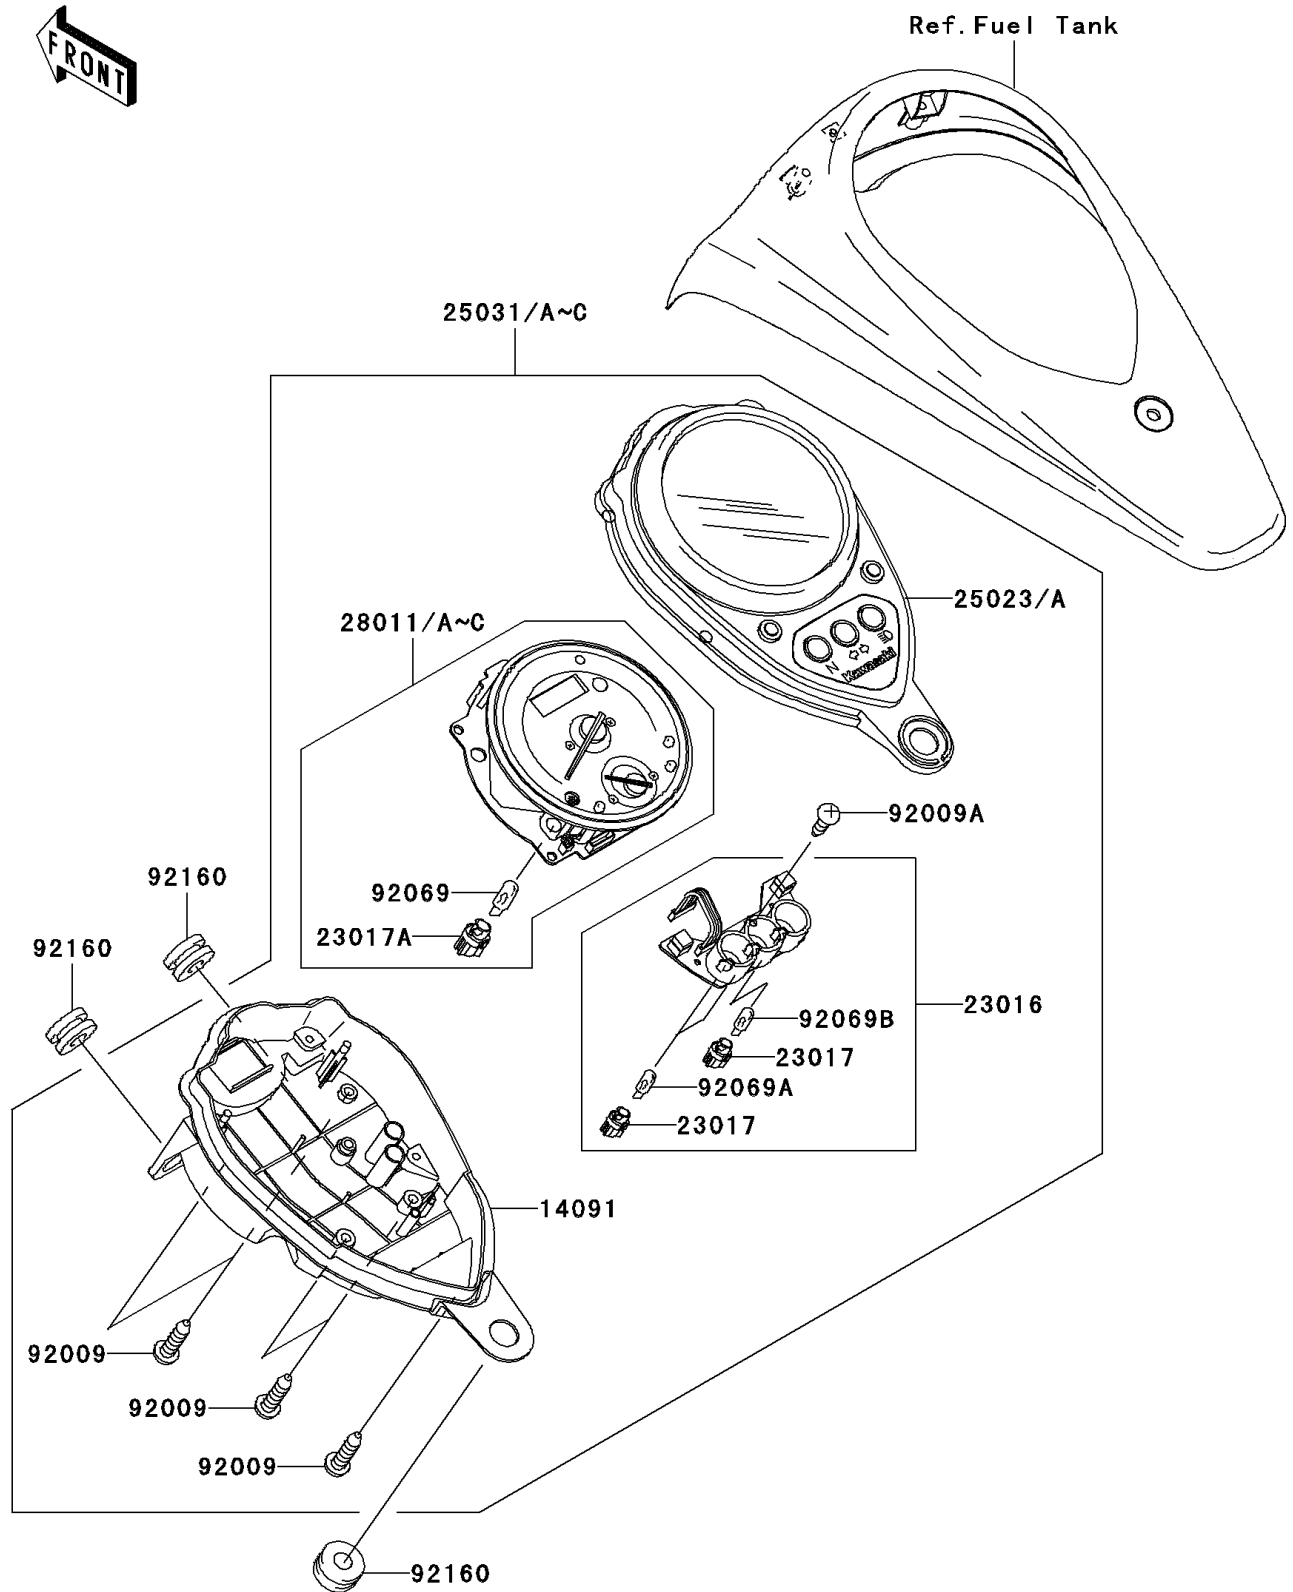

2006 Vulcan® 900 Classic LT PARTS DIAGRAM

Meter(s)

F2530

2006 Vulcan® 900 Classic LT PARTS LIST

Meter(s)

ITEM NAME	PART NUMBER	QUANTITY
COVER,METER,LWR (Ref # 14091)	14091-1215	1
LAMP-ASSY (Ref # 23016)	23016-1186	1
SOCKET,WEDGE BASE,T-5 (Ref # 23017)	23017-1063	1
SOCKET (Ref # 23017A)	23017-1064	1
COVER-METER CASE,UPP (Ref # 25023)	25023-0018	1
SCREW,TAPPING,4X16 (Ref # 92009)	92009-1163	1
SCREW,TAPPING,4X14 (Ref # 92009A)	92009-1503	1
BULB,12V 3W,T6.5 (Ref # 92069)	92069-1068	1
BULB,12V 2W,T5 (Ref # 92069A)	92069-1105	1
BULB,12V 1.4W,T5 (Ref # 92069B)	92069-1117	1
DAMPER (Ref # 92160)	92160-1162	1
METER-ASSY,MPH (Ref # 25031)	25031-0105	1
METER-ASSY,KPH (Ref # 25031A)	25031-0106	1
METER,SPEED&FUEL,MPH (Ref # 28011)	28011-0050	1
METER,SPEED&FUEL,KPH (Ref # 28011A)	28011-0051	1