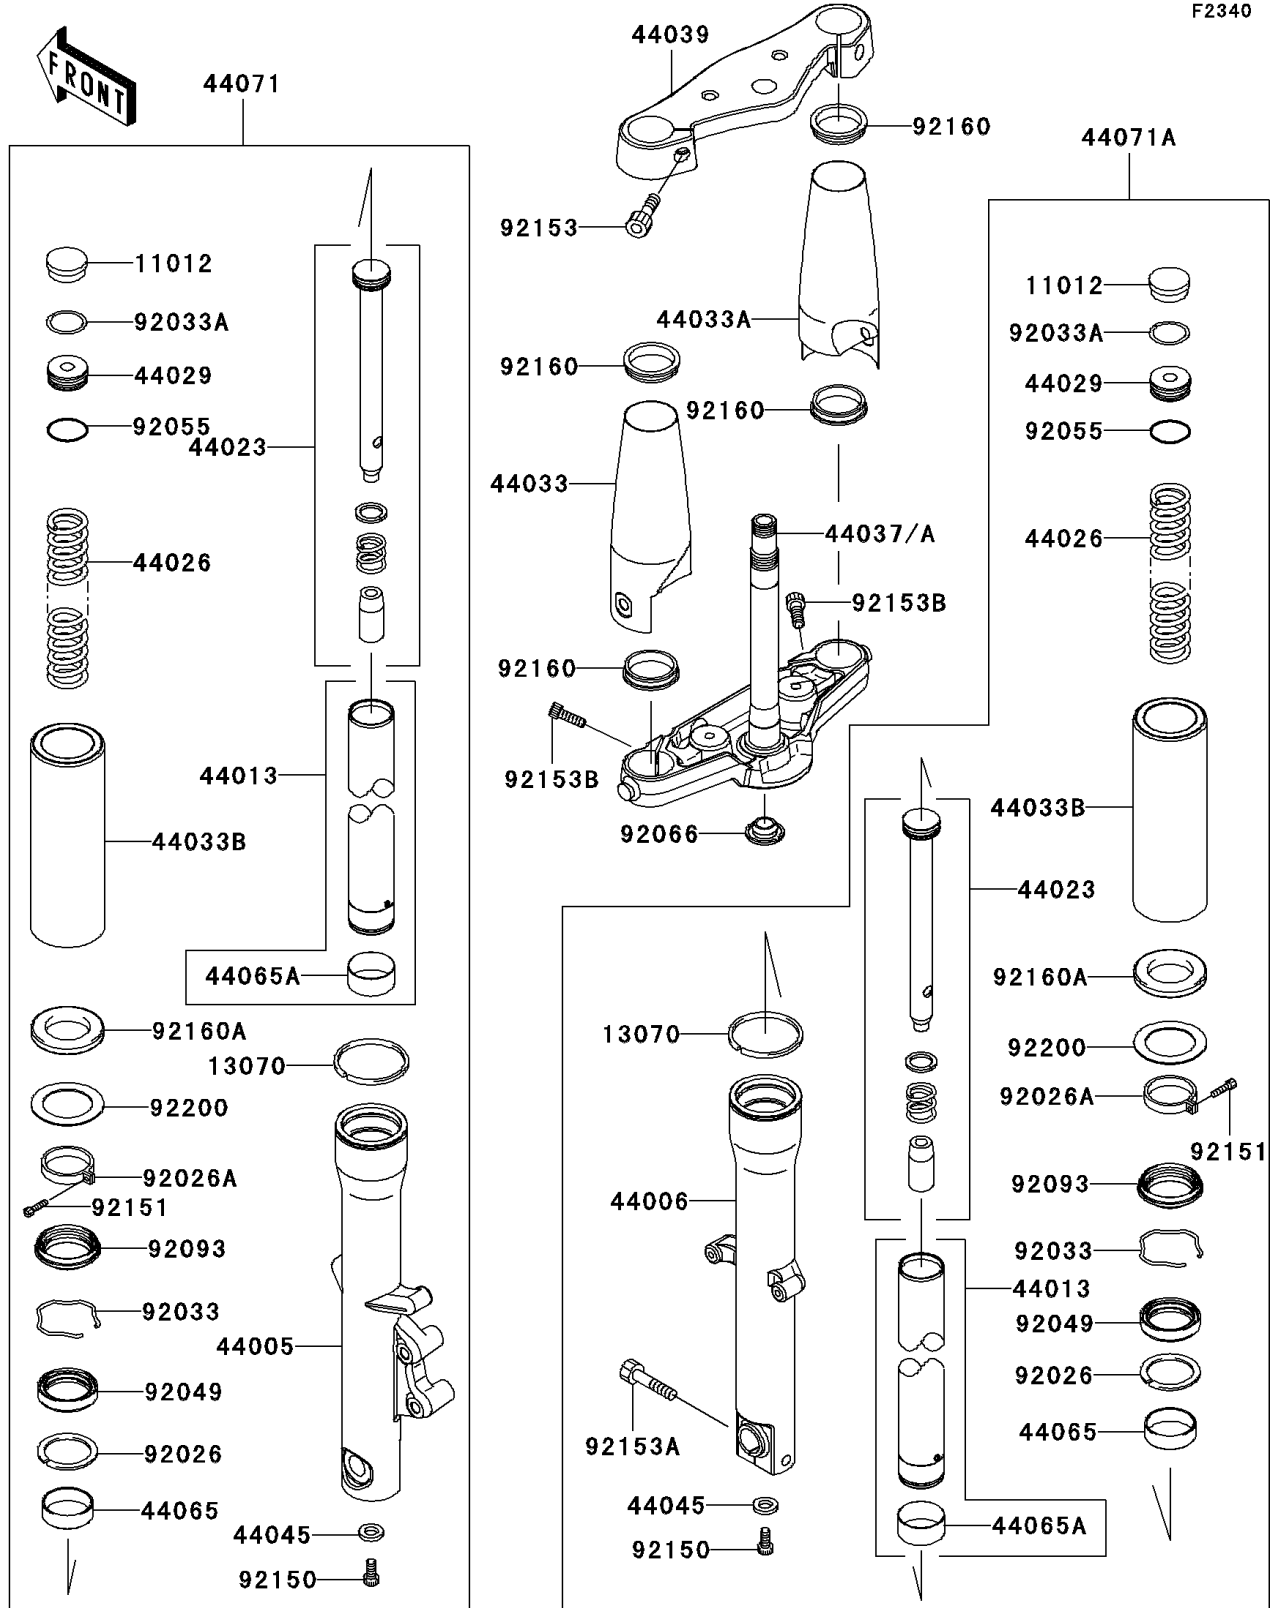

## 2006 Vulcan® 900 Classic LT PARTS DIAGRAM

Front Fork(-JKAVN2D1 7A010827)

F2340

## 2006 Vulcan® 900 Classic LT PARTS LIST

Front Fork(JKAVN2D1 7A010827)

ITEM NAME	PART NUMBER	QUANTITY
CAP,FORK TOP (Ref # 11012)	11012-1618	1
GUIDE (Ref # 13070)	13070-0056	1
PIPE-LEFT FORK OUTER (Ref # 44005)	44005-0043	1
PIPE-RIGHT FORK OUTER (Ref # 44006)	44006-0043	1
PIPE-FORK INNER (Ref # 44013)	44013-0049	1
CYLINDER-SET-FORK (Ref # 44023)	44023-0042	1
SPRING-FRONT FORK (Ref # 44026)	44026-0074	1
SEAT-FORK SPRING (Ref # 44029)	44029-0008	1
COVER-FORK,LH (Ref # 44033)	44033-0035	1
COVER-FORK,RH (Ref # 44033A)	44033-0037	1
COVER-FORK (Ref # 44033B)	44033-0039	1
HOLDER-FORK UNDER (Ref # 44037)	44037-0043	1
HOLDER-FORK UPPER (Ref # 44039)	44039-0039	1
GASKET,FORK CYLINDER BOLT (Ref # 44045)	44045-051	1
BUSHING-FRONT FORK (Ref # 44065)	44065-0019	1
BUSHING-FRONT FORK,INNER PIPE (Ref # 44065A)	44065-1087	1
DAMPER-ASSY,FORK,LH (Ref # 44071)	44071-0316	1
DAMPER-ASSY,FORK,RH (Ref # 44071A)	44071-0317	1
SPACER,FORK (Ref # 92026)	92026-0090	1
SPACER (Ref # 92026A)	92026-1515	1
RING-SNAP (Ref # 92033)	92033-1222	1
RING-SNAP,SPRING SEAT (Ref # 92033A)	92033-1223	1
SEAL-OIL (Ref # 92049)	92049-0058	1
RING-O,SPRING SEAT (Ref # 92055)	92055-1363	1
PLUG (Ref # 92066)	92066-0078	1
SEAL,DUST (Ref # 92093)	92093-0035	1
BOLT,SOCKET,8X18 (Ref # 92150)	92150-1432	1
BOLT,SOCKET,4X16 (Ref # 92151)	92151-1356	1
BOLT,SOCKET,8X30 (Ref # 92153)	92153-0500	1

## 2006 Vulcan® 900 Classic LT PARTS LIST

Front Fork(-JKAVN2D1 7A010827)

ITEM NAME	PART NUMBER	QUANTITY
BOLT (Ref # 92153A)	92153-0533	1
BOLT,SOCKET,10X25 (Ref # 92153B)	92153-1376	1
DAMPER (Ref # 92160)	92160-1892	1
DAMPER (Ref # 92160A)	92160-1927	1
WASHER (Ref # 92200)	92200-1417	1