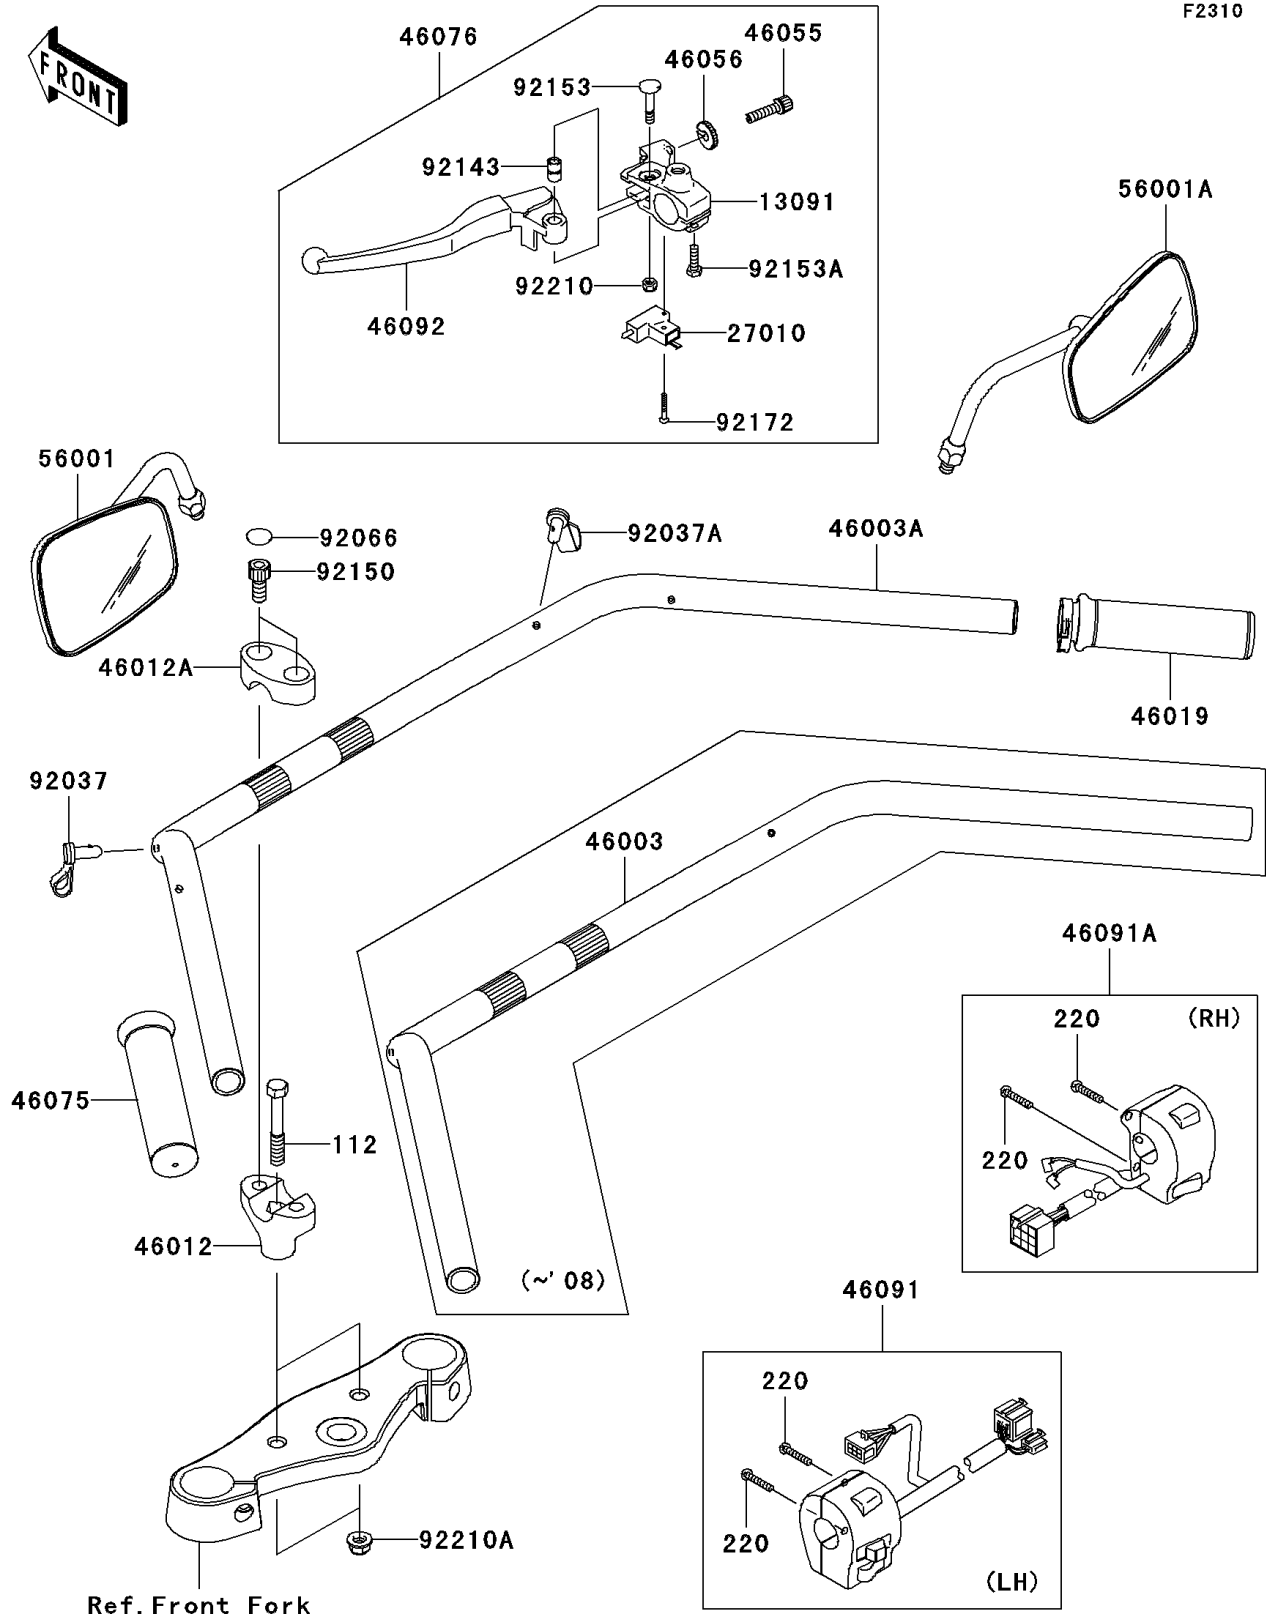

2006 Vulcan® 900 Classic LT PARTS DIAGRAM

Handlebar

2006 Vulcan® 900 Classic LT PARTS LIST

Handlebar

ITEM NAME	PART NUMBER	QUANTITY
BOLT-UPSET,10X65 (Ref # 112)	112BA1065	1
SCREW-PAN-CROSS,5X25 (Ref # 220)	220R0525	1
HOLDER,CLUTCH LEVER (Ref # 13091)	13091-1632	1
SWITCH,CLUTCH (Ref # 27010)	27010-1268	1
HANDLE (Ref # 46003)	46003-0107	1
HOLDER-HANDLE,LWR (Ref # 46012)	46012-1272	1
HOLDER-HANDLE,UPP (Ref # 46012A)	46012-1273	1
GRIP-ASSY,THROTTLE (Ref # 46019)	46019-1123	1
SCREW,CABLE ADJUST,8MM (Ref # 46055)	46055-003	1
NUT,CABLE ADJUST LOCK,8MM (Ref # 46056)	46056-005	1
GRIP,LH (Ref # 46075)	46075-1212	1
LEVER-ASSY-GRIP,CLUTCH (Ref # 46076)	46076-0010	1
HOUSING-ASSY-CONTROL,LH (Ref # 46091)	46091-0070	1
HOUSING-ASSY-CONTROL,RH (Ref # 46091A)	46091-0071	1
LEVER-GRIP,CLUCTH (Ref # 46092)	46092-1204	1
MIRROR-ASSY,LH (Ref # 56001)	56001-0063	1
MIRROR-ASSY,RH (Ref # 56001A)	56001-0064	1
CLAMP,SPEED,L=58 (Ref # 92037)	92037-1163	1
CLAMP,SPEED,L=80.5 (Ref # 92037A)	92037-1903	1
PLUG (Ref # 92066)	92066-1285	1
COLLAR (Ref # 92143)	92143-1351	1
BOLT,SOCKET,10X23 (Ref # 92150)	92150-1942	1
BOLT,LEVER SET (Ref # 92153)	92153-0716	1
BOLT,6X20 (Ref # 92153A)	92153-0721	1
SCREW,3X20 (Ref # 92172)	92172-0164	1
NUT,LOCK,6MM (Ref # 92210)	92210-0006	1
NUT,LOCK,FLANGED,10MM (Ref # 92210A)	92210-1139	1