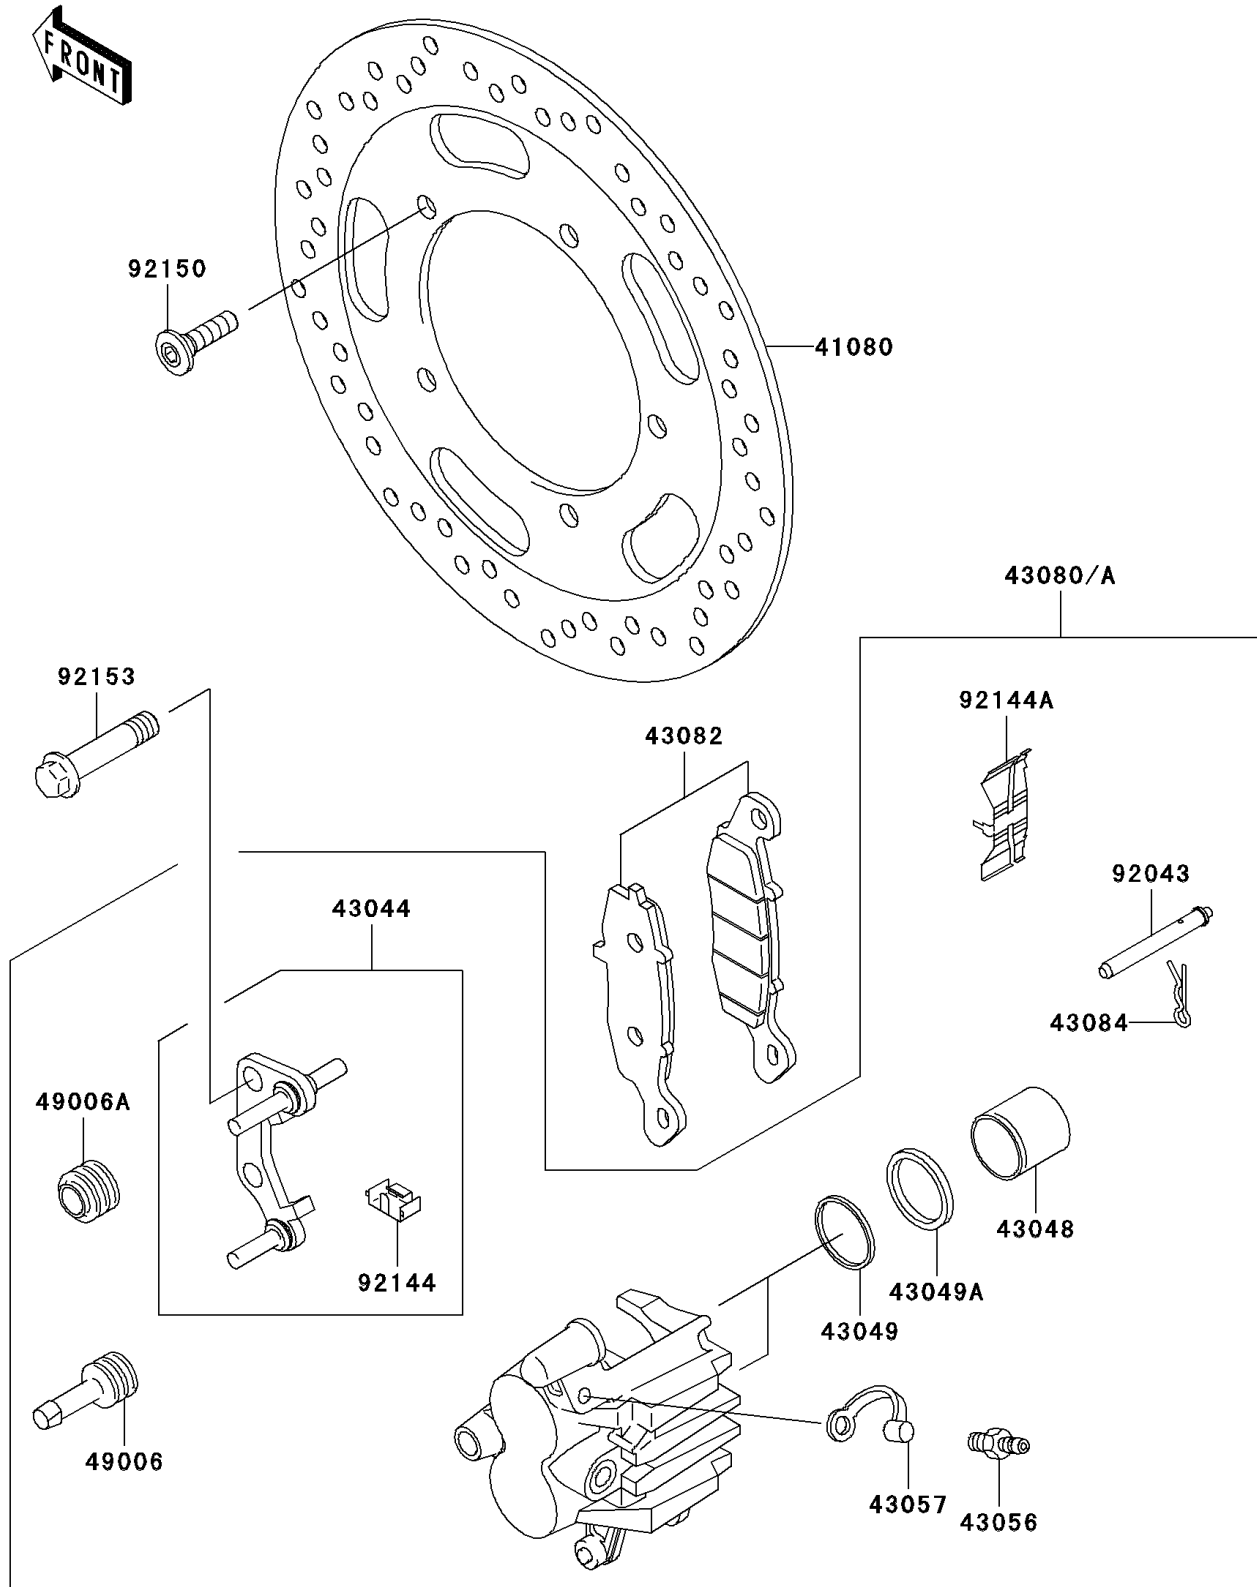

2006 Vulcan® 900 Classic LT PARTS DIAGRAM

Front Brake

F2292

2006 Vulcan® 900 Classic LT PARTS LIST

Front Brake

ITEM NAME	PART NUMBER	QUANTITY
DISC,FR,SILVER (Ref # 41080)	41080-0095-CM	1
HOLDER-COMP-CALIPER,FR,LH (Ref # 43044)	43044-1115	1
PISTON-CALIPER (Ref # 43048)	43048-1052	1
PACKING,PISTON (Ref # 43049)	43049-1055	1
PACKING,PISTON SEAL (Ref # 43049A)	43049-1096	1
BREATHER-BRAKE (Ref # 43056)	43056-1054	1
CAP-BREATHER (Ref # 43057)	43057-003	1
CALIPER-SUB-ASSY,FR,LH,BLACK (Ref # 43080)	43080-0044-DJ	1
PAD-ASSY-BRAKE (Ref # 43082)	43082-0059	1
CLAMP,PAD (Ref # 43084)	43084-003	1
BOOT,CALIPER (Ref # 49006)	49006-1054	1
BOOT,CALIPER (Ref # 49006A)	49006-1095	1
PIN,PAD (Ref # 92043)	92043-1489	1
SPRING,STOPPER (Ref # 92144)	92144-1831	1
SPRING,PAD,LH (Ref # 92144A)	92144-1832	1
BOLT,SOCKET,8X30 (Ref # 92150)	92150-1771	1
BOLT,FLANGED,10X47 (Ref # 92153)	92153-0740	1