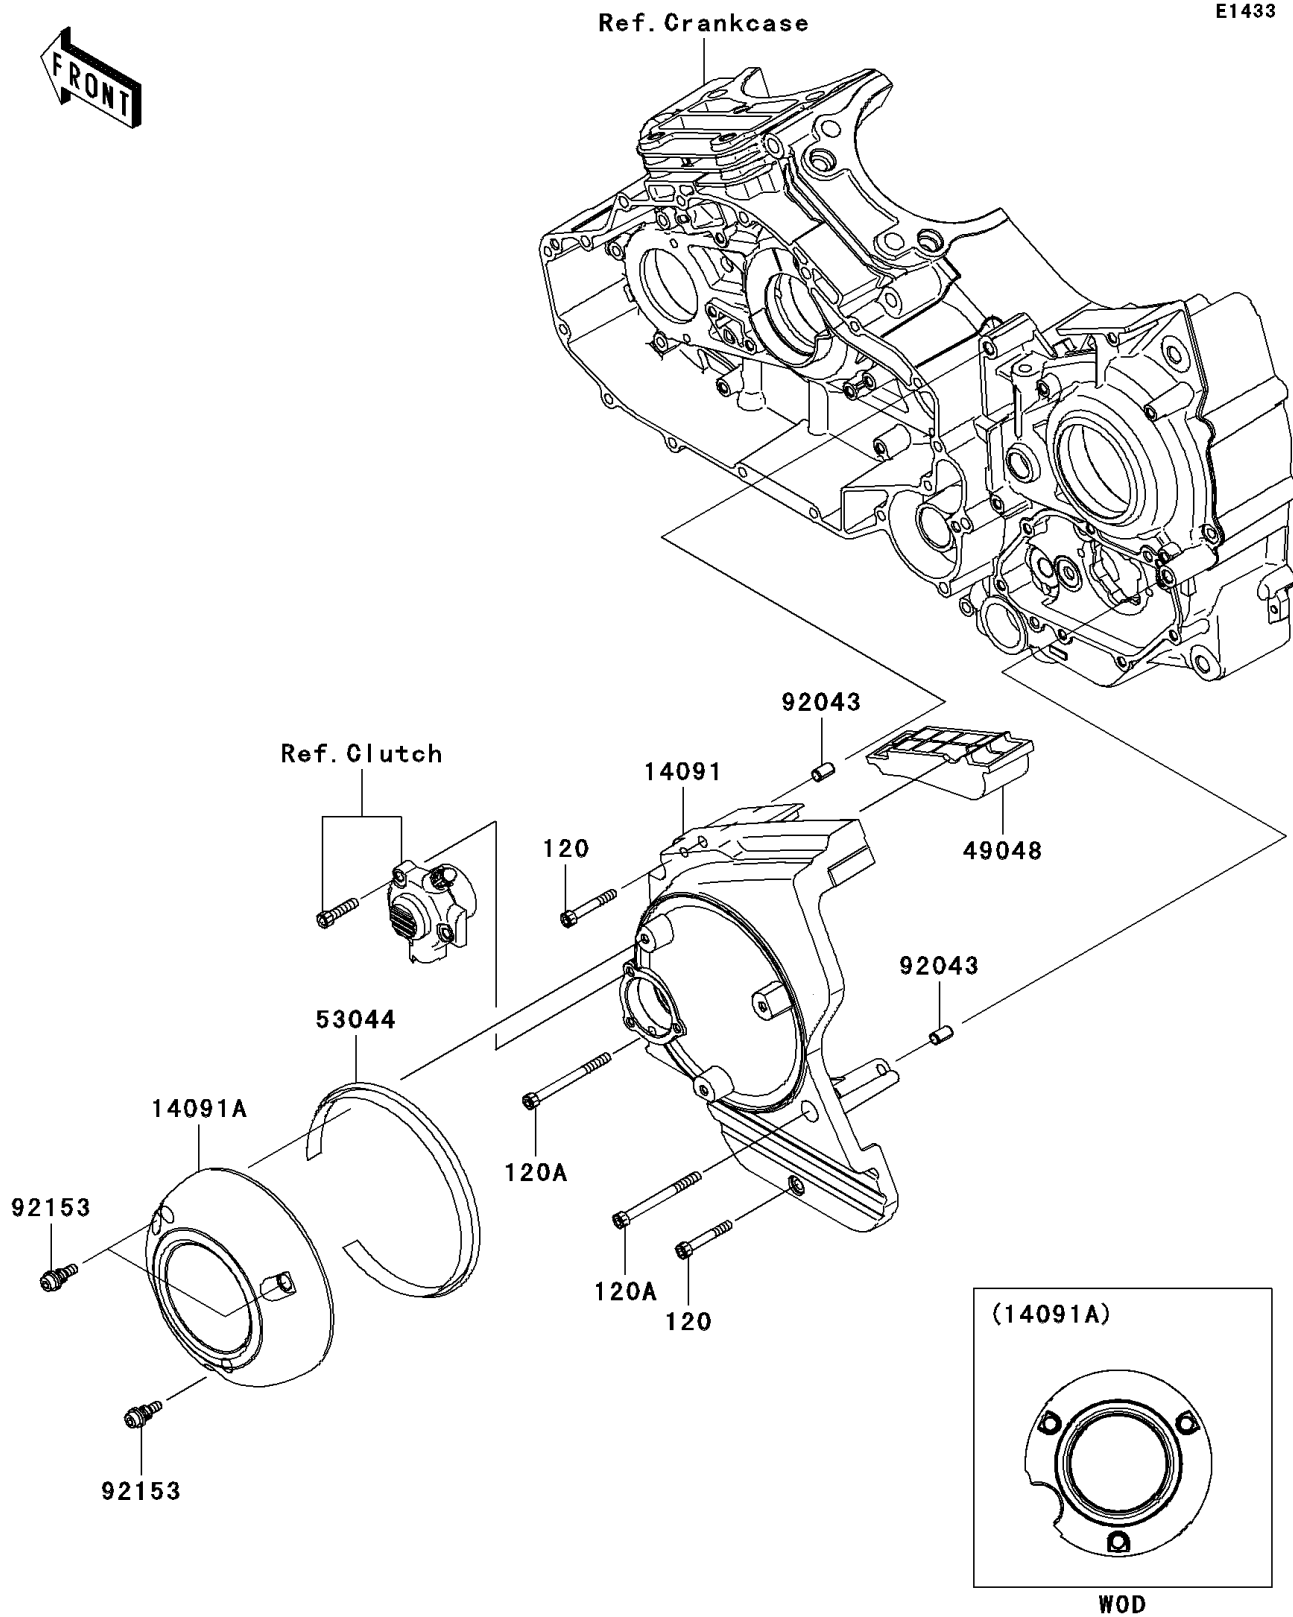

## 2009 Vulcan® 1700 Nomad™ PARTS DIAGRAM

Chain Cover

E1433

## 2009 Vulcan® 1700 Nomad™ PARTS LIST

Chain Cover

ITEM NAME	PART NUMBER	QUANTITY
BOLT-SOCKET,6X40 (Ref # 120)	120CC0640	1
BOLT-SOCKET,6X70 (Ref # 120A)	120CC0670	1
COVER,PULLEY (Ref # 14091)	14091-0970	1
COVER,PULLEY,OUTER (Ref # 14091A)	14091-0994	1
SHOE (Ref # 49048)	49048-0002	1
TRIM,ISOLATOR (Ref # 53044)	53044-0047	1
PIN,6.2X8X14 (Ref # 92043)	92043-1263	1
BOLT,SOCKET,6X22 (Ref # 92153)	92153-1331	1