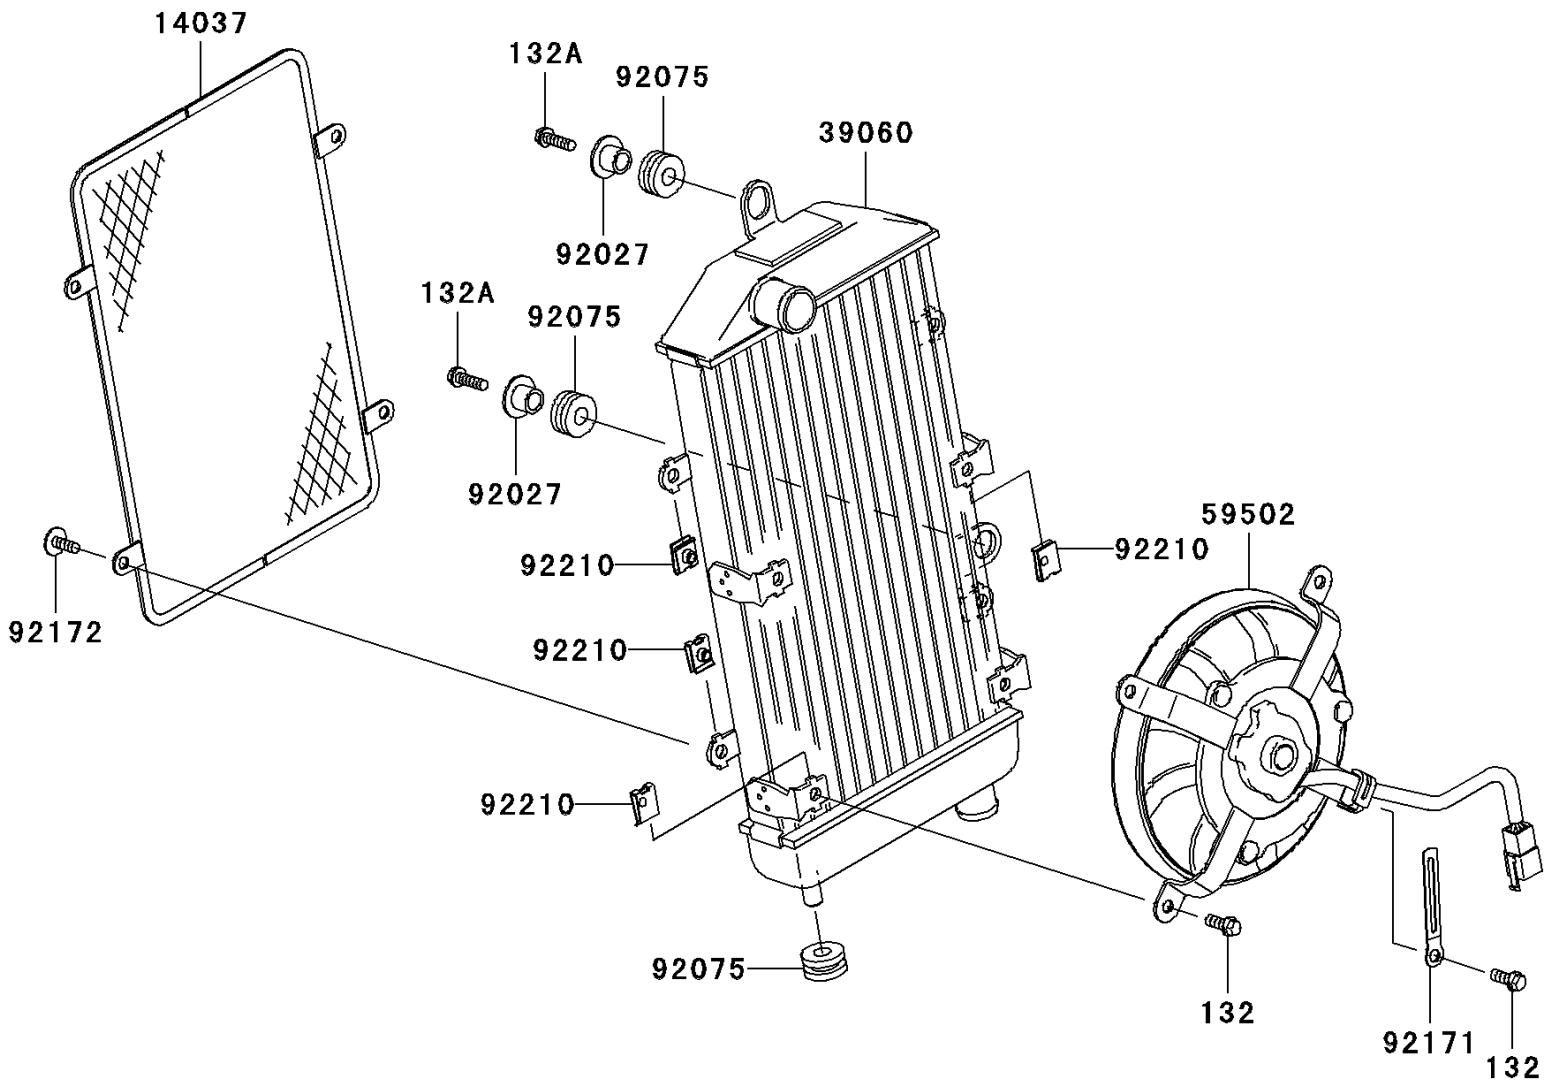

2006 Vulcan® 900 Classic LT PARTS DIAGRAM

Radiator

E3032

2006 Vulcan® 900 Classic LT PARTS LIST

Radiator

ITEM NAME	PART NUMBER	QUANTITY
BOLT-FLANGED-SMALL,6X14 (Ref # 132)	132BB0614	1
BOLT-FLANGED-SMALL,6X20 (Ref # 132A)	132BB0620	1
SCREEN (Ref # 14037)	14037-0046	1
RADIATOR (Ref # 39060)	39060-0029	1
FAN-ASSY (Ref # 59502)	59502-0023	1
COLLAR,L=13.1,BLACK (Ref # 92027)	92027-1450	1
DAMPER (Ref # 92075)	92075-1690	1
CLAMP (Ref # 92171)	92171-0791	1
SCREW,6X14 (Ref # 92172)	92172-0004	1
NUT (Ref # 92210)	92210-1323	1