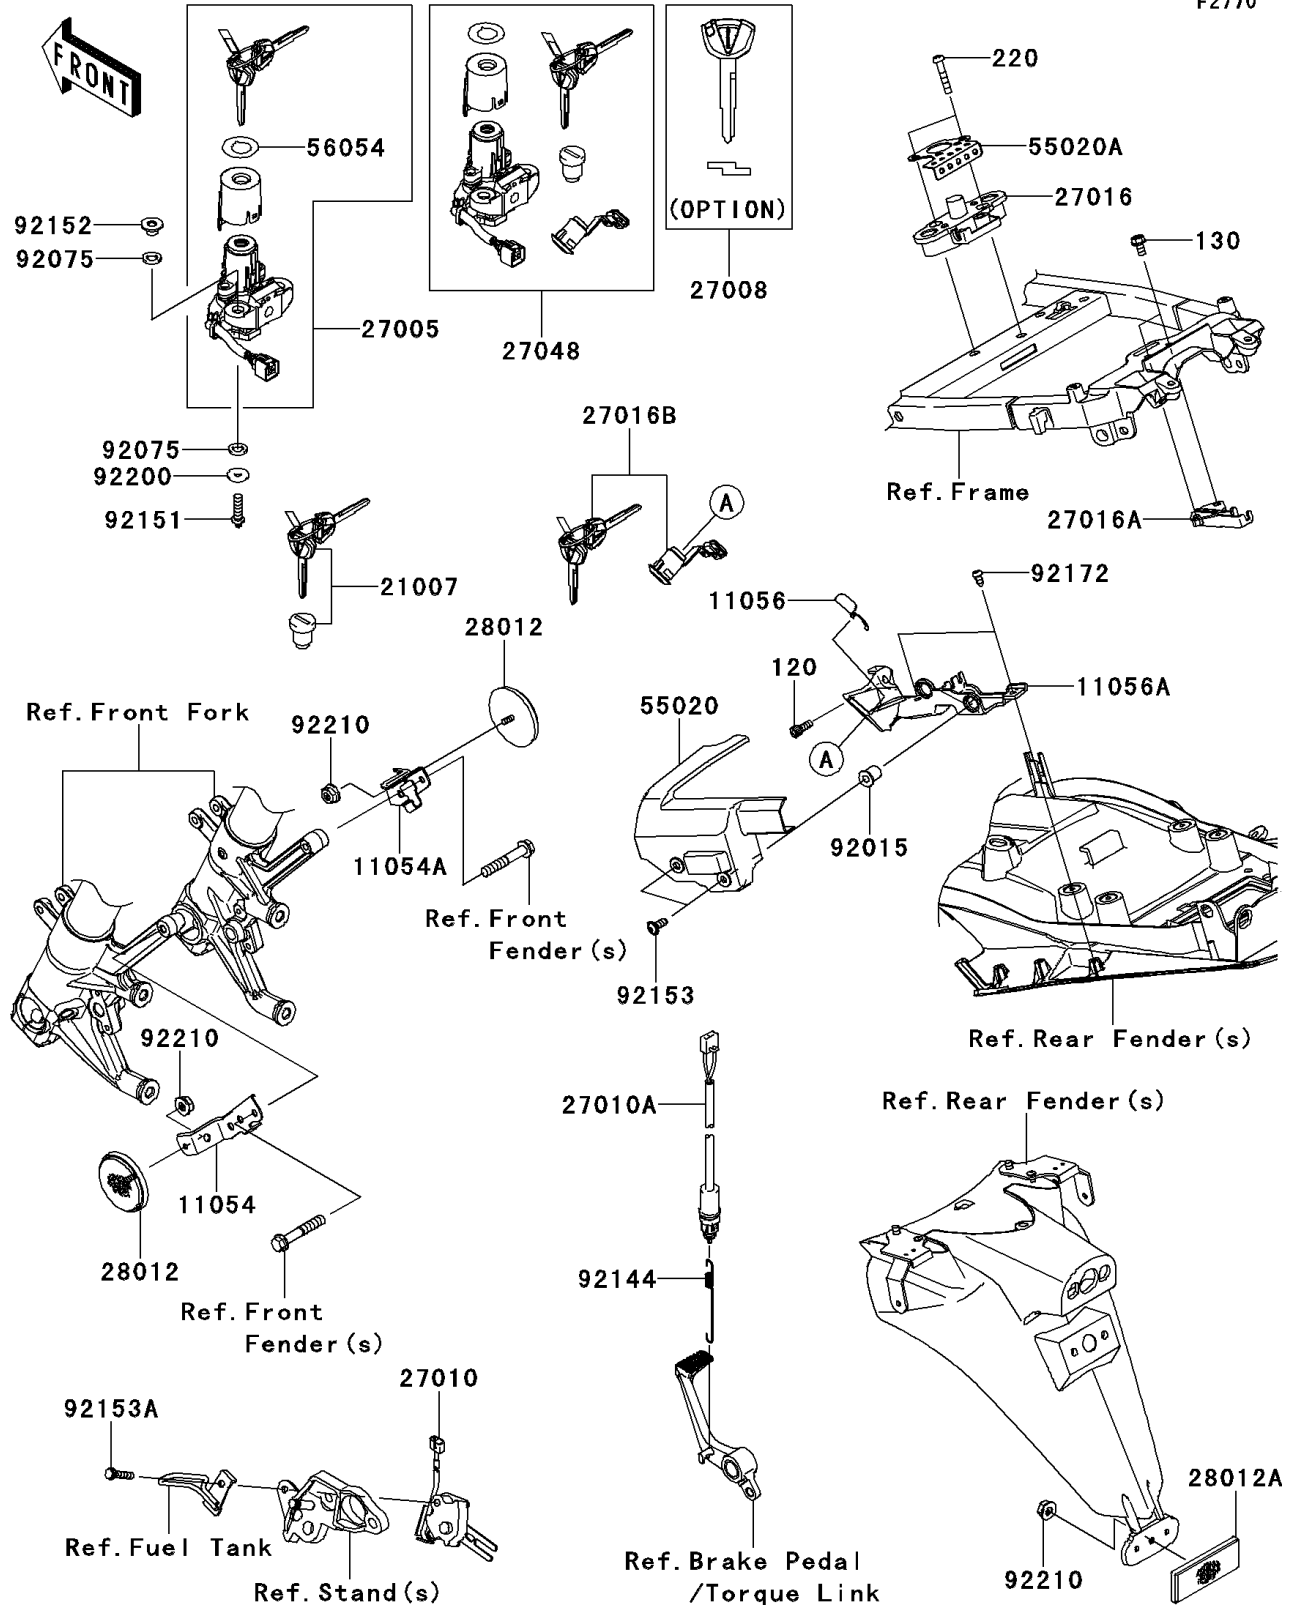

2013 NINJA® ZX™-14R ABS PARTS DIAGRAM

Ignition Switch/Locks/Reflectors

F2770

2013 NINJA® ZX™-14R ABS PARTS LIST

Ignition Switch/Locks/Reflectors

ITEM NAME	PART NUMBER	QUANTITY
BOLT-SOCKET,6X16 (Ref # 120)	120CA0616	1
BOLT-FLANGED,6X12 (Ref # 130)	130BA0612	1
SCREW-PAN-CROS,6X35 (Ref # 220)	220AA0635	1
BRACKET,REFLECTOR,FR,LH (Ref # 11054)	11054-0692	1
BRACKET,REFLECTOR,FR,RH (Ref # 11054A)	11054-1227	1
BRACKET,CLASP (Ref # 11056)	11056-0238	1
BRACKET (Ref # 11056A)	11056-1512	1
ROTOR,LOCK,TANK CAP (Ref # 21007)	21007-5068	1
SWITCH-ASSY-IGNITION (Ref # 27005)	27005-0568	1
KEY-LOCK,BLANK (Ref # 27008)	27008-0069	1
SWITCH,SIDE STAND (Ref # 27010)	27010-0064	1
SWITCH,REAR BRAKE (Ref # 27010A)	27010-1479	1
LOCK-ASSY,SEAT STRIKER (Ref # 27016)	27016-0035	1
LOCK-ASSY,SEAT STRIKER (Ref # 27016A)	27016-1115	1
LOCK-ASSY,SEAT (Ref # 27016B)	27016-5374	1
SWITCH-ASSY (Ref # 27048)	27048-5013	1
REFLECTOR-REFLEX (Ref # 28012)	28012-0008	1
REFLECTOR-REFLEX (Ref # 28012A)	28012-1077	1
GUARD,CABLE (Ref # 55020)	55020-0816	1
GUARD,SEAT STRIKER (Ref # 55020A)	55020-0855	1
MARK,IGNITION SWITCH (Ref # 56054)	56054-0969	1
NUT (Ref # 92015)	92015-1700	1
DAMPER (Ref # 92075)	92075-1564	1
SPRING,REAR BRAKE SWITCH (Ref # 92144)	92144-1753	1
BOLT,TORX,6X22 (Ref # 92151)	92151-1946	1
COLLAR,6.2X10.3X10 (Ref # 92152)	92152-1611	1
BOLT,6X18 (Ref # 92153)	92153-0478	1
BOLT,FLANGED,6X30 (Ref # 92153A)	92153-1425	1
SCREW,TAPPING,5X12 (Ref # 92172)	92172-0239	1

2013 NINJA® ZX™-14R ABS PARTS LIST

Ignition Switch/Locks/Reflectors

ITEM NAME	PART NUMBER	QUANTITY
WASHER,6X20X1.6 (Ref # 92200)	92200-0212	1
NUT,FLANGED,5MM (Ref # 92210)	92210-0007	1