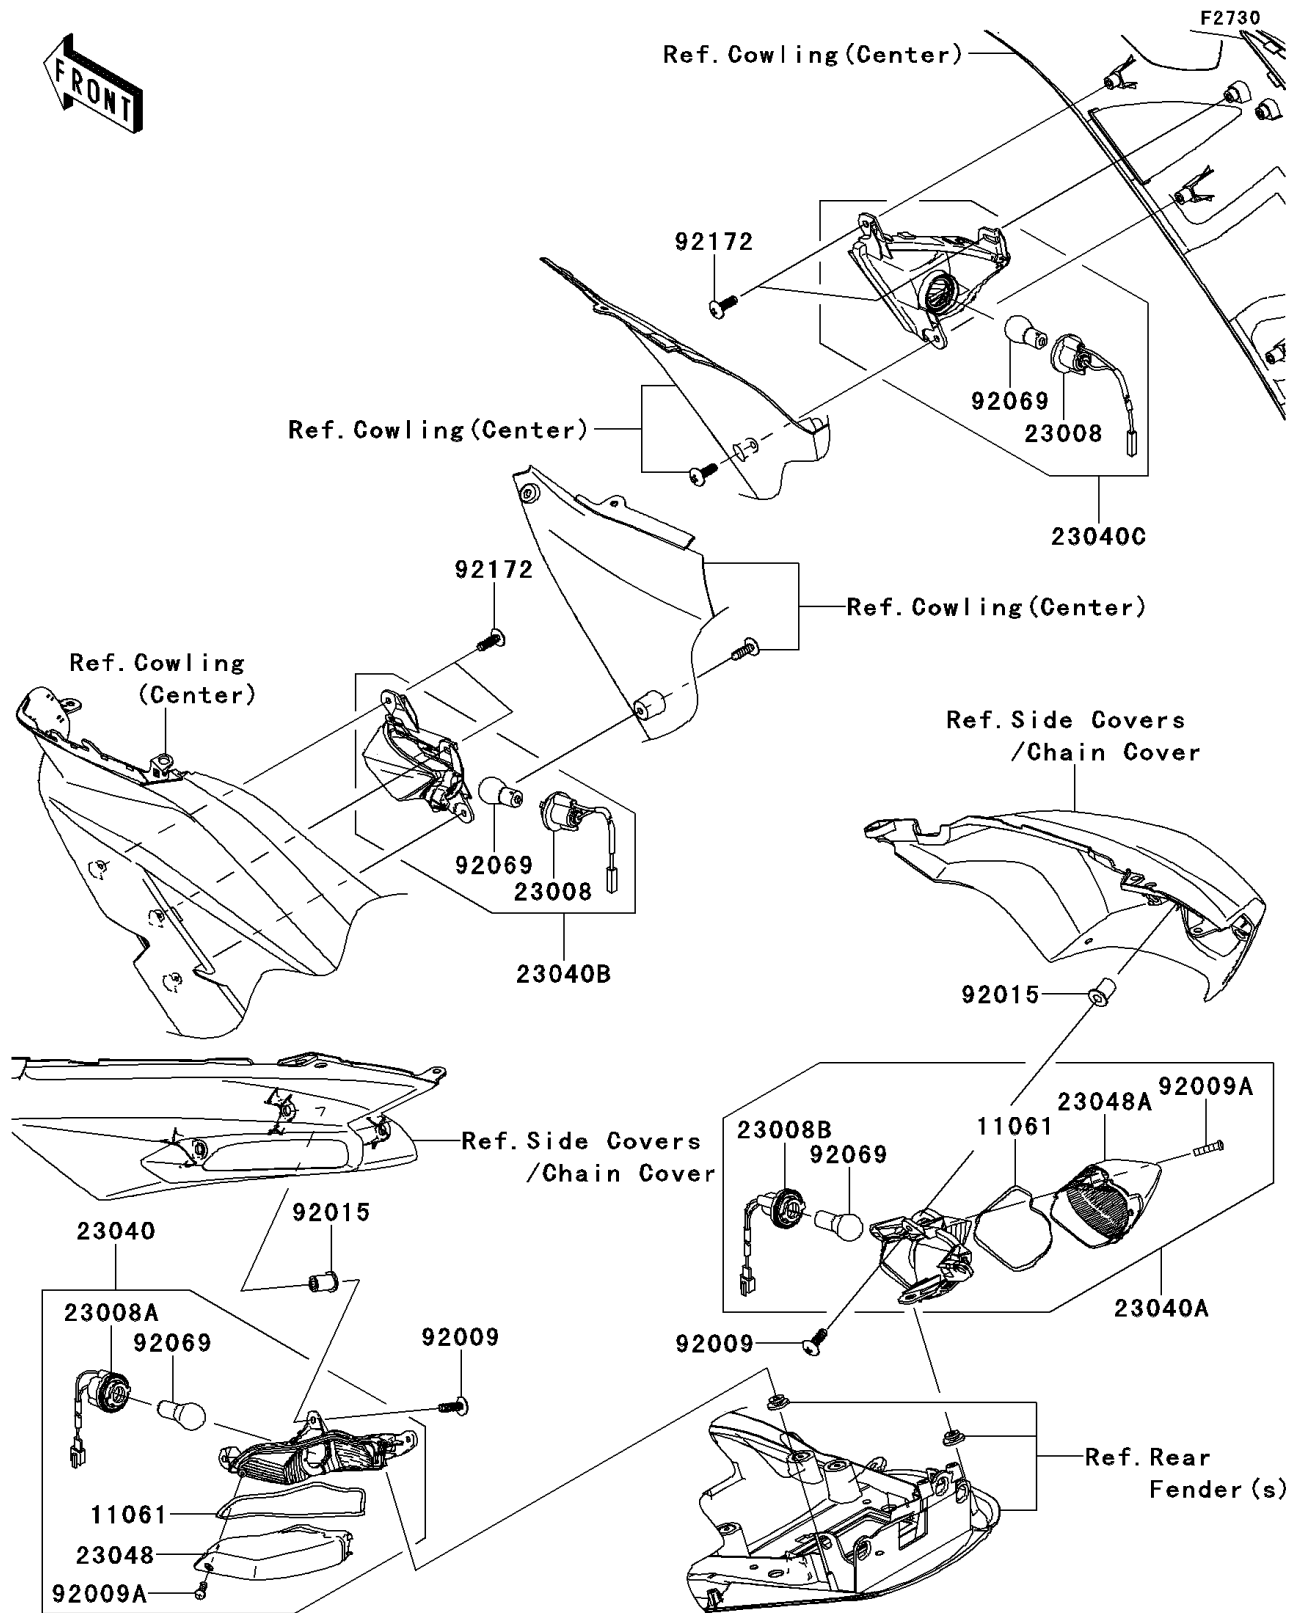

## 2013 NINJA® ZX™-14R ABS PARTS DIAGRAM

Turn Signals

## 2013 NINJA® ZX™-14R ABS PARTS LIST

Turn Signals

ITEM NAME	PART NUMBER	QUANTITY
GASKET,SIGNAL LAMP (Ref # 11061)	11061-0217	1
SOCKET-ASSY,SIGNAL LAMP,FR (Ref # 23008)	23008-0044	1
SOCKET-ASSY,SIGNAL LAMP,RR,LH (Ref # 23008A)	23008-0048	1
SOCKET-ASSY,SIGNAL LAMP,RR,RH (Ref # 23008B)	23008-0049	1
LAMP-SIGNAL,RR,LH (Ref # 23040)	23040-0055	1
LAMP-SIGNAL,RR,RH (Ref # 23040A)	23040-0056	1
LAMP-SIGNAL,FR,LH (Ref # 23040B)	23040-0057	1
LAMP-SIGNAL,FR,RH (Ref # 23040C)	23040-0058	1
LENS-SIGNAL LAMP,RR,LH (Ref # 23048)	23048-0010	1
LENS-SIGNAL LAMP,RR,RH (Ref # 23048A)	23048-0011	1
SCREW,5X16,WHITE (Ref # 92009)	92009-1464	1
SCREW,TAPPING,4X16 (Ref # 92009A)	92009-1912	1
NUT,WELL,5MM (Ref # 92015)	92015-1757	1
BULB,12V 21W (Ref # 92069)	92069-1125	1
SCREW,TAPPING,5X16 (Ref # 92172)	92172-0238	1