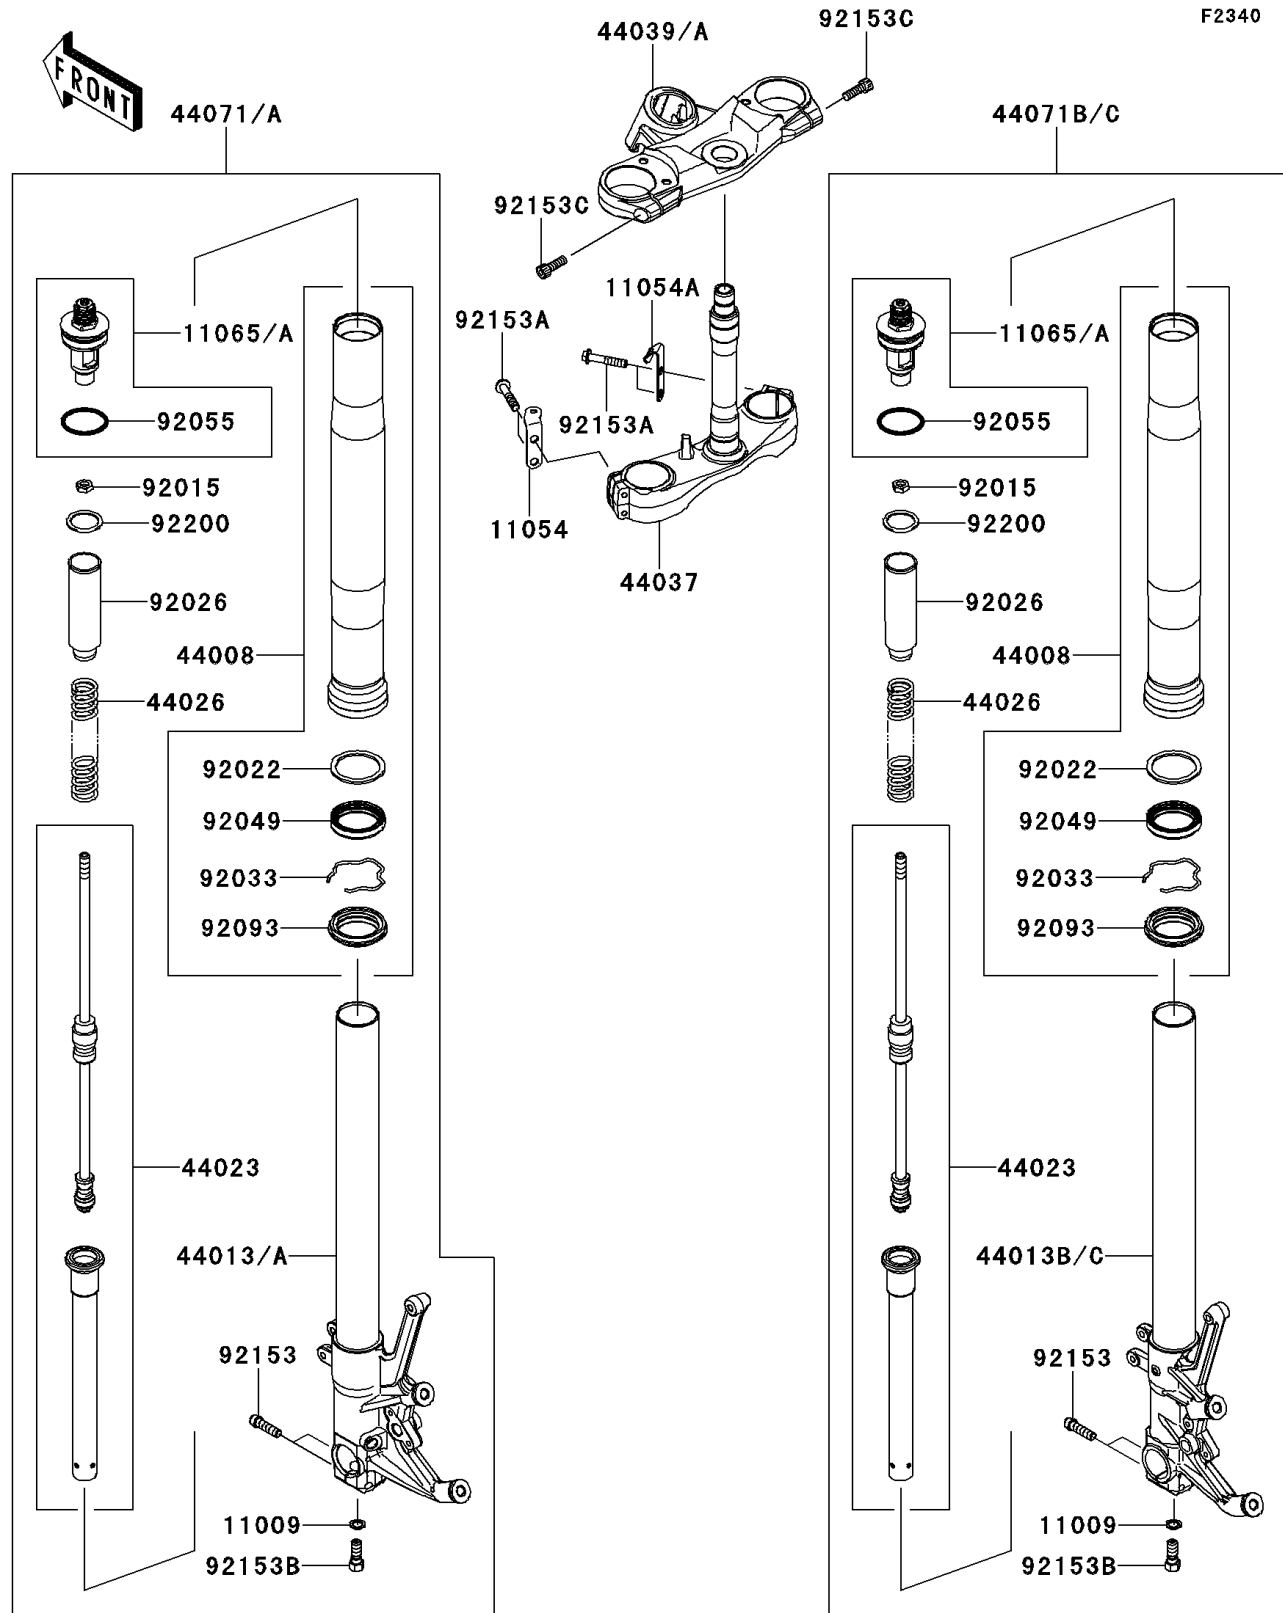

## 2013 NINJA® ZX™-14R ABS PARTS DIAGRAM

Front Fork

## 2013 NINJA® ZX™-14R ABS PARTS LIST

Front Fork

ITEM NAME	PART NUMBER	QUANTITY
GASKET,10.5X15X1.5 (Ref # 11009)	11009-1325	1
BRACKET,HARNESS CLAMP,LH (Ref # 11054)	11054-0480	1
BRACKET,UNDER BRACKET,RH (Ref # 11054A)	11054-0481	1
CAP,P.AJ RED+T.AJ GOLD (Ref # 11065A)	11065-0757-44B	1
PIPE-FORK OUTER,A.BLACK (Ref # 44008)	44008-0052-499	1
PIPE-FORK INNER,LH,BLK/RED (Ref # 44013A)	44013-0185-44D	1
PIPE-FORK INNER,RH,BLK/RED (Ref # 44013C)	44013-0186-44D	1
CYLINDER-SET-FORK (Ref # 44023)	44023-0096	1
SPRING-FRONT FORK (Ref # 44026)	44026-0160	1
HOLDER-FORK UNDER (Ref # 44037)	44037-0039	1
HOLDER-FORK UPPER,F.S.BLACK (Ref # 44039)	44039-0113-18R	1
DAMPER-ASSY,FORK,CAP RED,LH (Ref # 44071A)	44071-5139	1
DAMPER-ASSY,FORK,CAP RED,RH (Ref # 44071C)	44071-5141	1
NUT (Ref # 92015)	92015-1905	1
WASHER (Ref # 92022)	92022-1299	1
SPACER (Ref # 92026)	92026-0736	1
RING-SNAP (Ref # 92033)	92033-1077	1
SEAL-OIL,FORK OUTER TUBE (Ref # 92049)	92049-1522	1
RING-O,FORK,AIR TUBE (Ref # 92055)	92055-1333	1
SEAL,FORK OUTER TUBE (Ref # 92093)	92093-1480	1
BOLT,SOCKET,8X40 (Ref # 92153)	92153-0006	1
BOLT,FLANGED,8X40 (Ref # 92153A)	92153-0484	1
BOLT,SOCKET,10X25 (Ref # 92153B)	92153-0548	1
BOLT,SOCKET,8X25 (Ref # 92153C)	92153-1625	1
WASHER (Ref # 92200)	92200-0085	1