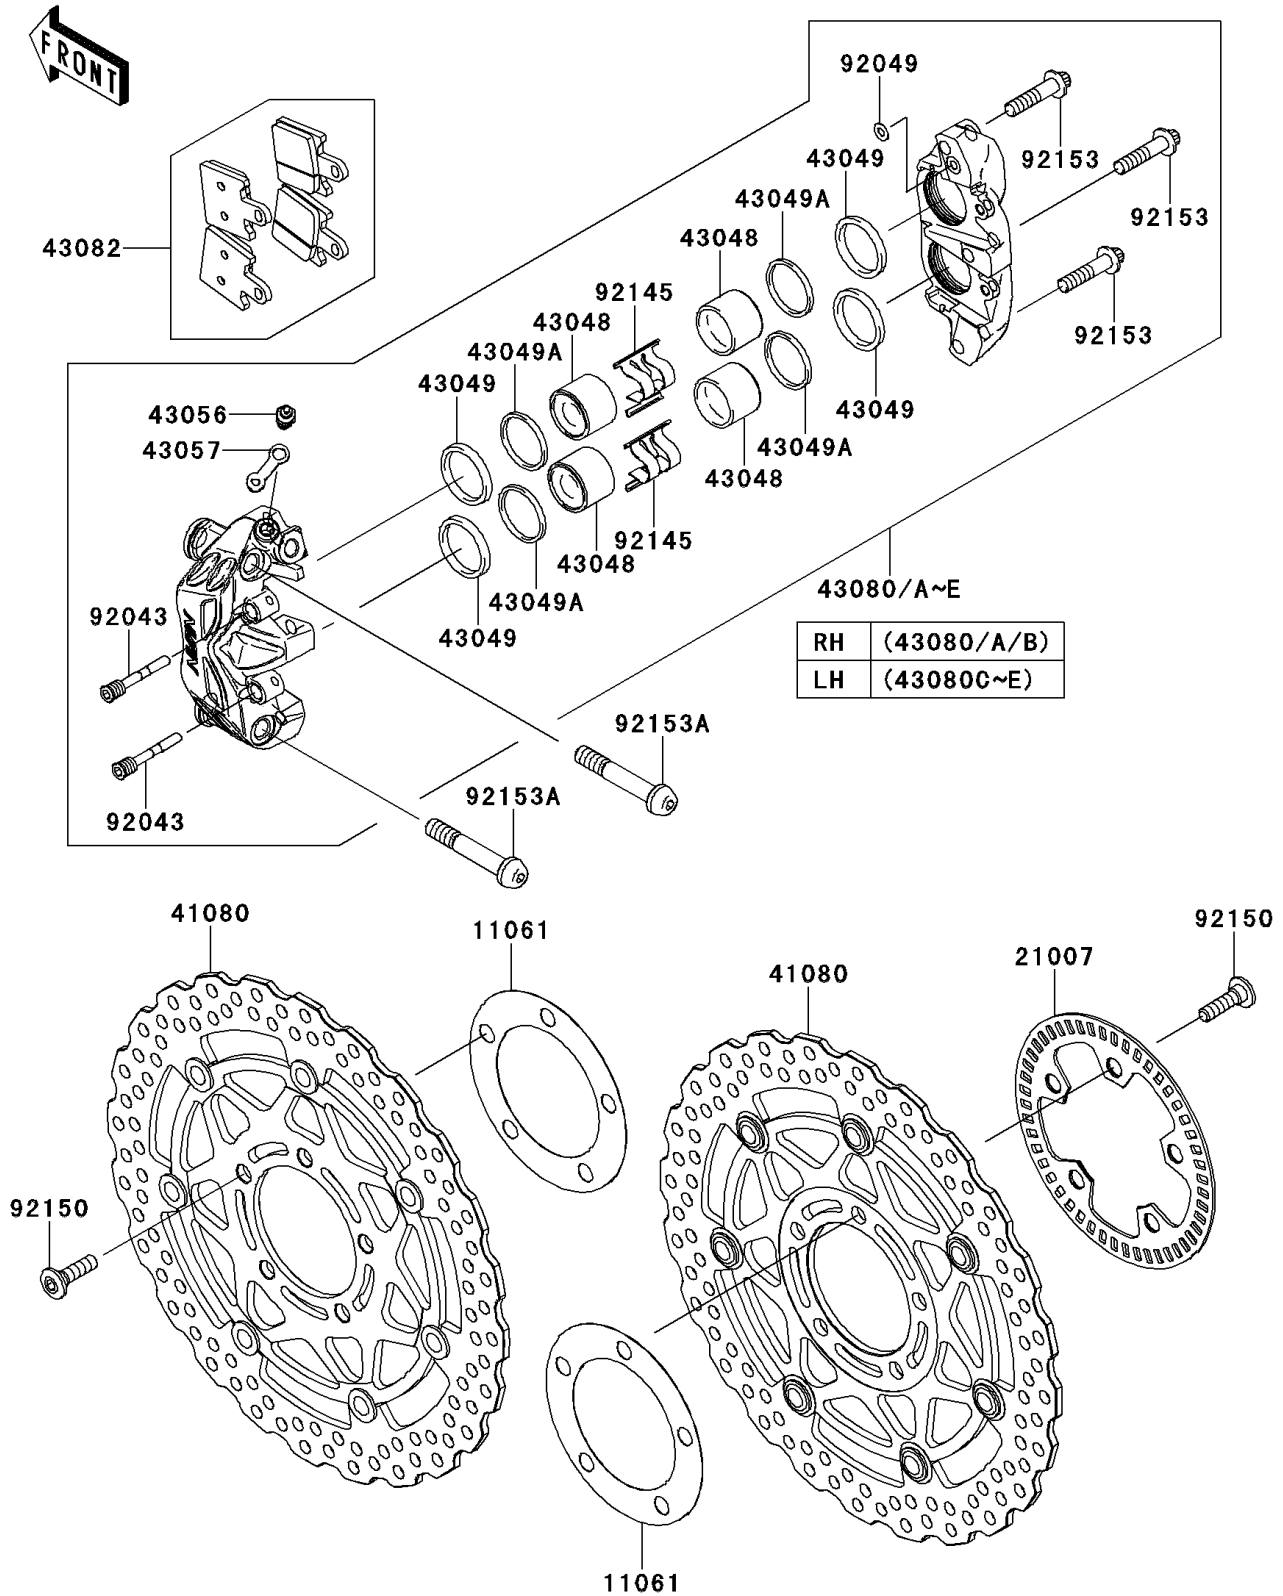

## 2013 NINJA® ZX™-14R ABS PARTS DIAGRAM

Front Brake

F2292

## 2013 NINJA® ZX™-14R ABS PARTS LIST

Front Brake

ITEM NAME	PART NUMBER	QUANTITY
GASKET,DISC PLATE (Ref # 11061)	11061-0029	1
ROTOR,SENSOR,FR (Ref # 21007)	21007-0140	1
DISC,FR,HOUSING BLACK+DISC SIL (Ref # 41080)	41080-0570-5C	1
PISTON-CALIPER (Ref # 43048)	43048-0005	1
PACKING (Ref # 43049)	43049-0006	1
PACKING (Ref # 43049A)	43049-0007	1
BREATHER (Ref # 43056)	43056-1055	1
CAP-BREATHER (Ref # 43057)	43057-1001	1
CALIPER-SUB-ASSY,FR,RH,BLACK (Ref # 43080)	43080-0046-DJ	1
CALIPER-SUB-ASSY,FR,LH,BLACK (Ref # 43080C)	43080-0047-DJ	1
PAD-ASSY-BRAKE (Ref # 43082)	43082-0122	1
PIN,PAD (Ref # 92043)	92043-0105	1
SEAL-OIL (Ref # 92049)	92049-1448	1
SPRING,PAD (Ref # 92145)	92145-0436	1
BOLT,SOCKET,8X30 (Ref # 92150)	92150-1771	1
BOLT,TORX,8X38 (Ref # 92153)	92153-1093	1
BOLT,SOCKET,10X60 (Ref # 92153A)	92153-1837	1