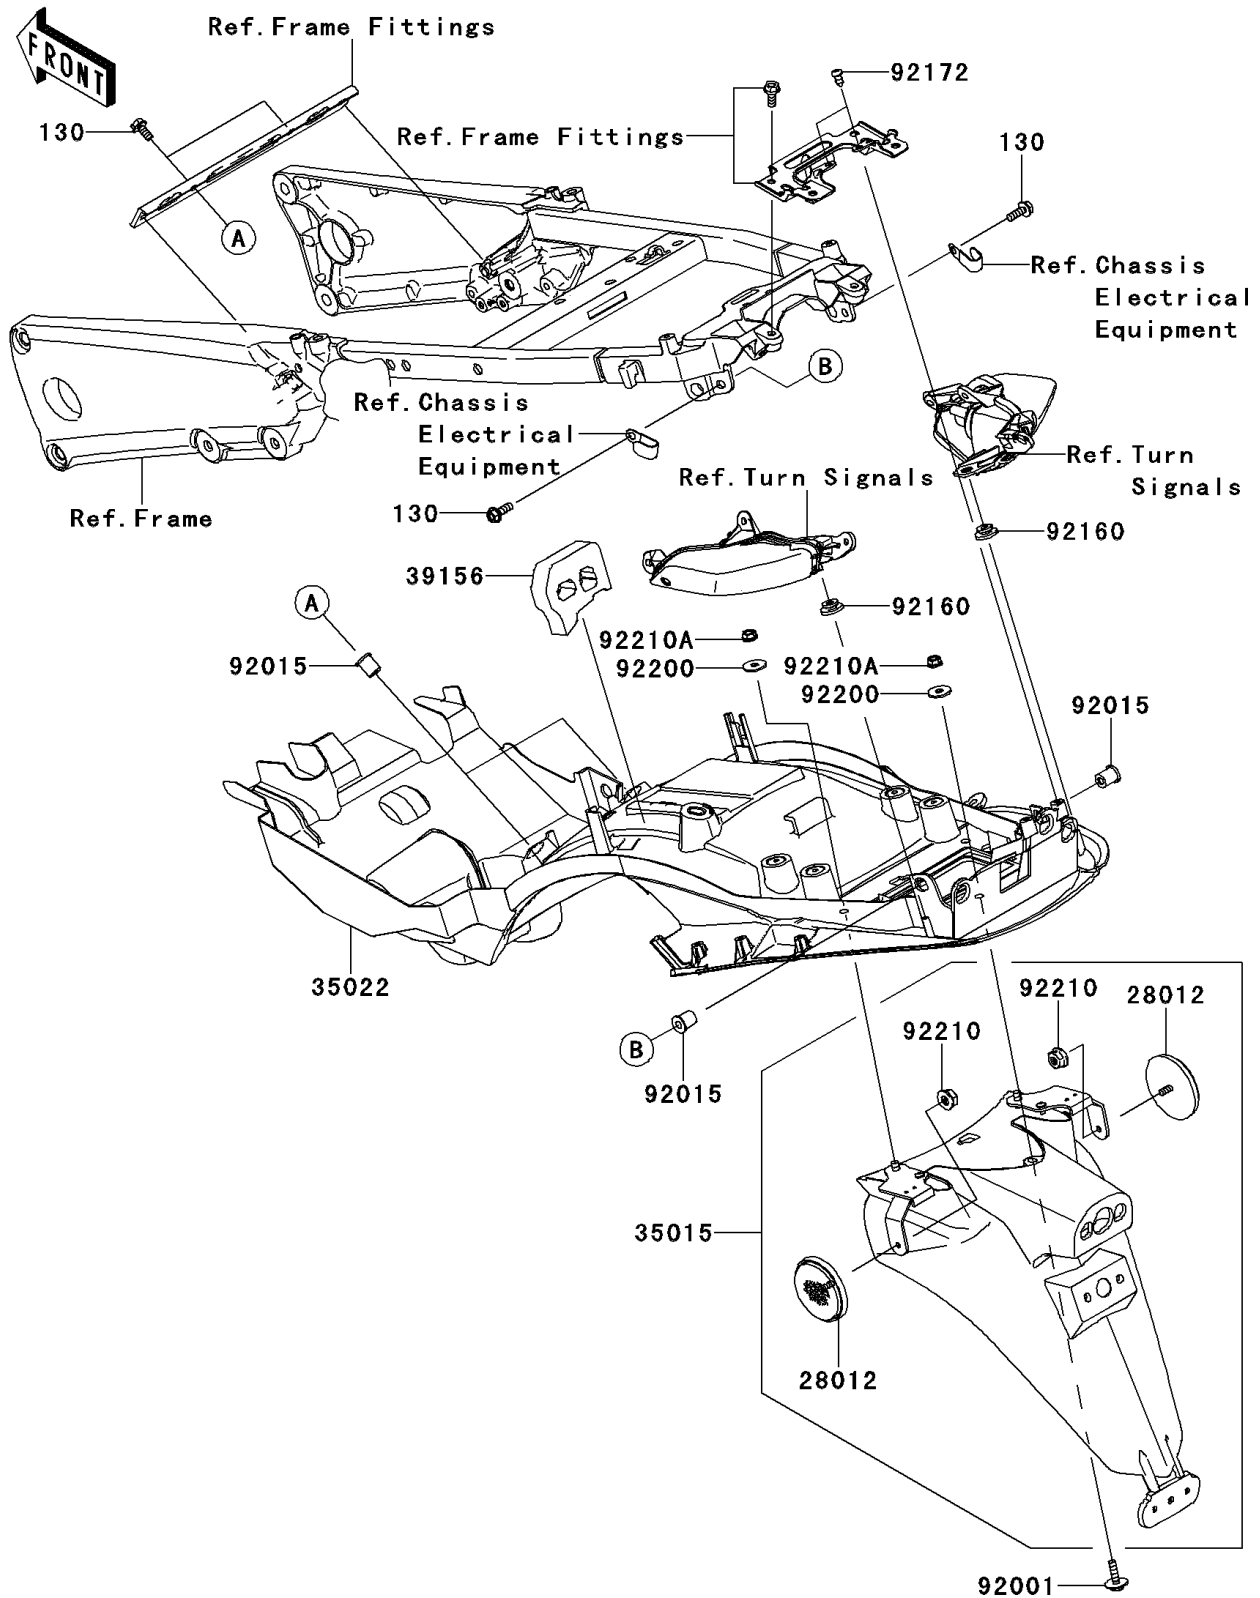

2013 NINJA® ZX™-14R ABS PARTS DIAGRAM

Rear Fender(s)

F2172

2013 NINJA® ZX™-14R ABS PARTS LIST

Rear Fender(s)

ITEM NAME	PART NUMBER	QUANTITY
BOLT-FLANGED,6X18 (Ref # 130)	130BA0618	1
REFLECTOR-REFLEX (Ref # 28012)	28012-0002	1
FLAP-COMP,RR (Ref # 35015)	35015-0052	1
FENDER-COMP-REAR (Ref # 35022)	35022-0096	1
PAD (Ref # 39156)	39156-0847	1
BOLT,UPSET-WP,6X22 (Ref # 92001)	92001-1774	1
NUT (Ref # 92015)	92015-1700	1
DAMPER (Ref # 92160)	92160-1613	1
SCREW,TAPPING,5X12 (Ref # 92172)	92172-0239	1
WASHER,6.5X20X1.6 (Ref # 92200)	92200-0283	1
NUT,FLANGED,5MM (Ref # 92210)	92210-0007	1
NUT,LOCK,FLANGED,6MM (Ref # 92210A)	92210-0303	1