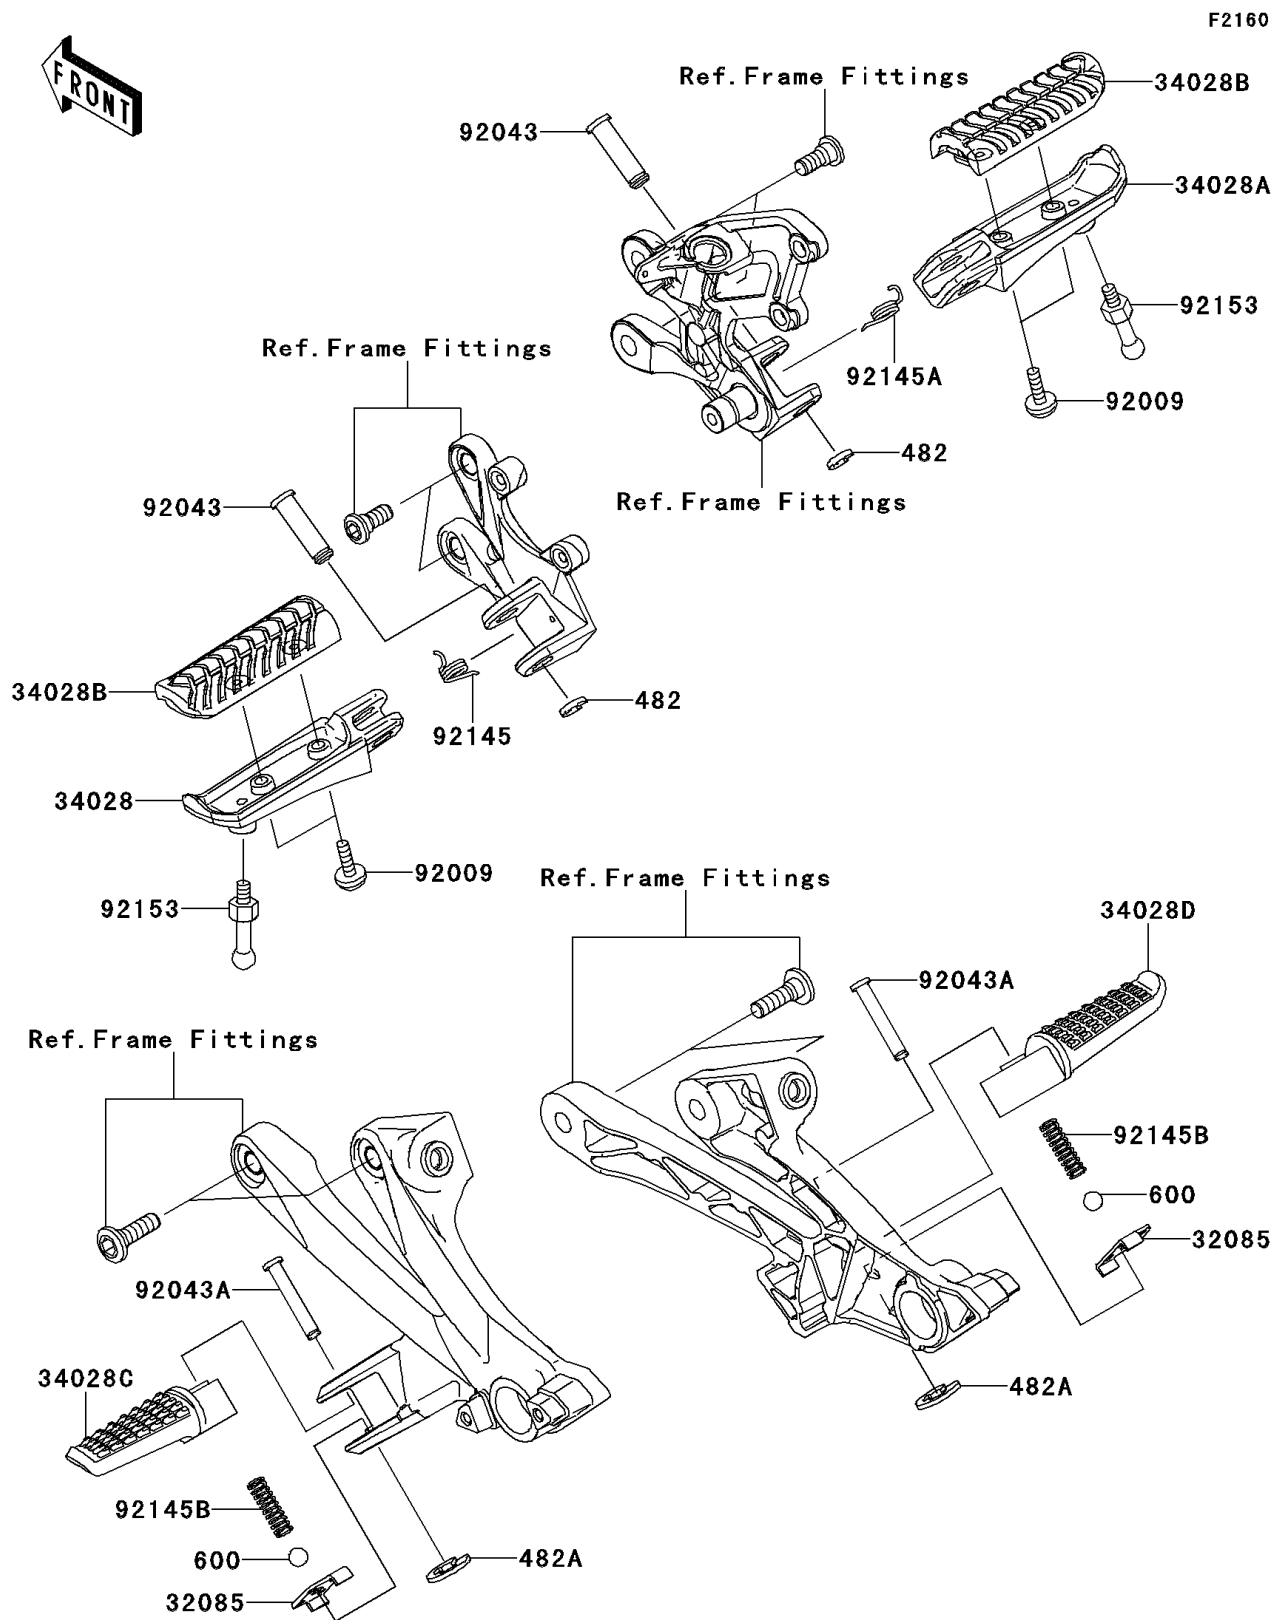

2013 NINJA® ZX™-14R ABS PARTS DIAGRAM

Footrests

2013 NINJA® ZX™-14R ABS PARTS LIST

Footrests

ITEM NAME	PART NUMBER	QUANTITY
CIRCLIP-TYPE-E,10MM (Ref # 482)	482EA0100	1
CIRCLIP-TYPE-E (Ref # 482A)	482EA5000	1
BALL-STEEL,1/4 (Ref # 600)	600A0800	1
STOPPER,REAR STEP (Ref # 32085)	32085-0046	1
STEP,FR,LH (Ref # 34028)	34028-0031	1
STEP,FR,RH (Ref # 34028A)	34028-0032	1
STEP,FR,RUBBER (Ref # 34028B)	34028-0322	1
STEP,RR,LH (Ref # 34028C)	34028-0329	1
STEP,RR,RH (Ref # 34028D)	34028-0330	1
SCREW,5X14 (Ref # 92009)	92009-1404	1
PIN,12X42.5 (Ref # 92043)	92043-1594	1
PIN,6X40 (Ref # 92043A)	92043-1595	1
SPRING,STEP RETURN,LH (Ref # 92145)	92145-0360	1
SPRING,STEP RETURN,RH (Ref # 92145A)	92145-0361	1
SPRING (Ref # 92145B)	92145-1319	1
BOLT,BANK SENSOR (Ref # 92153)	92153-1462	1