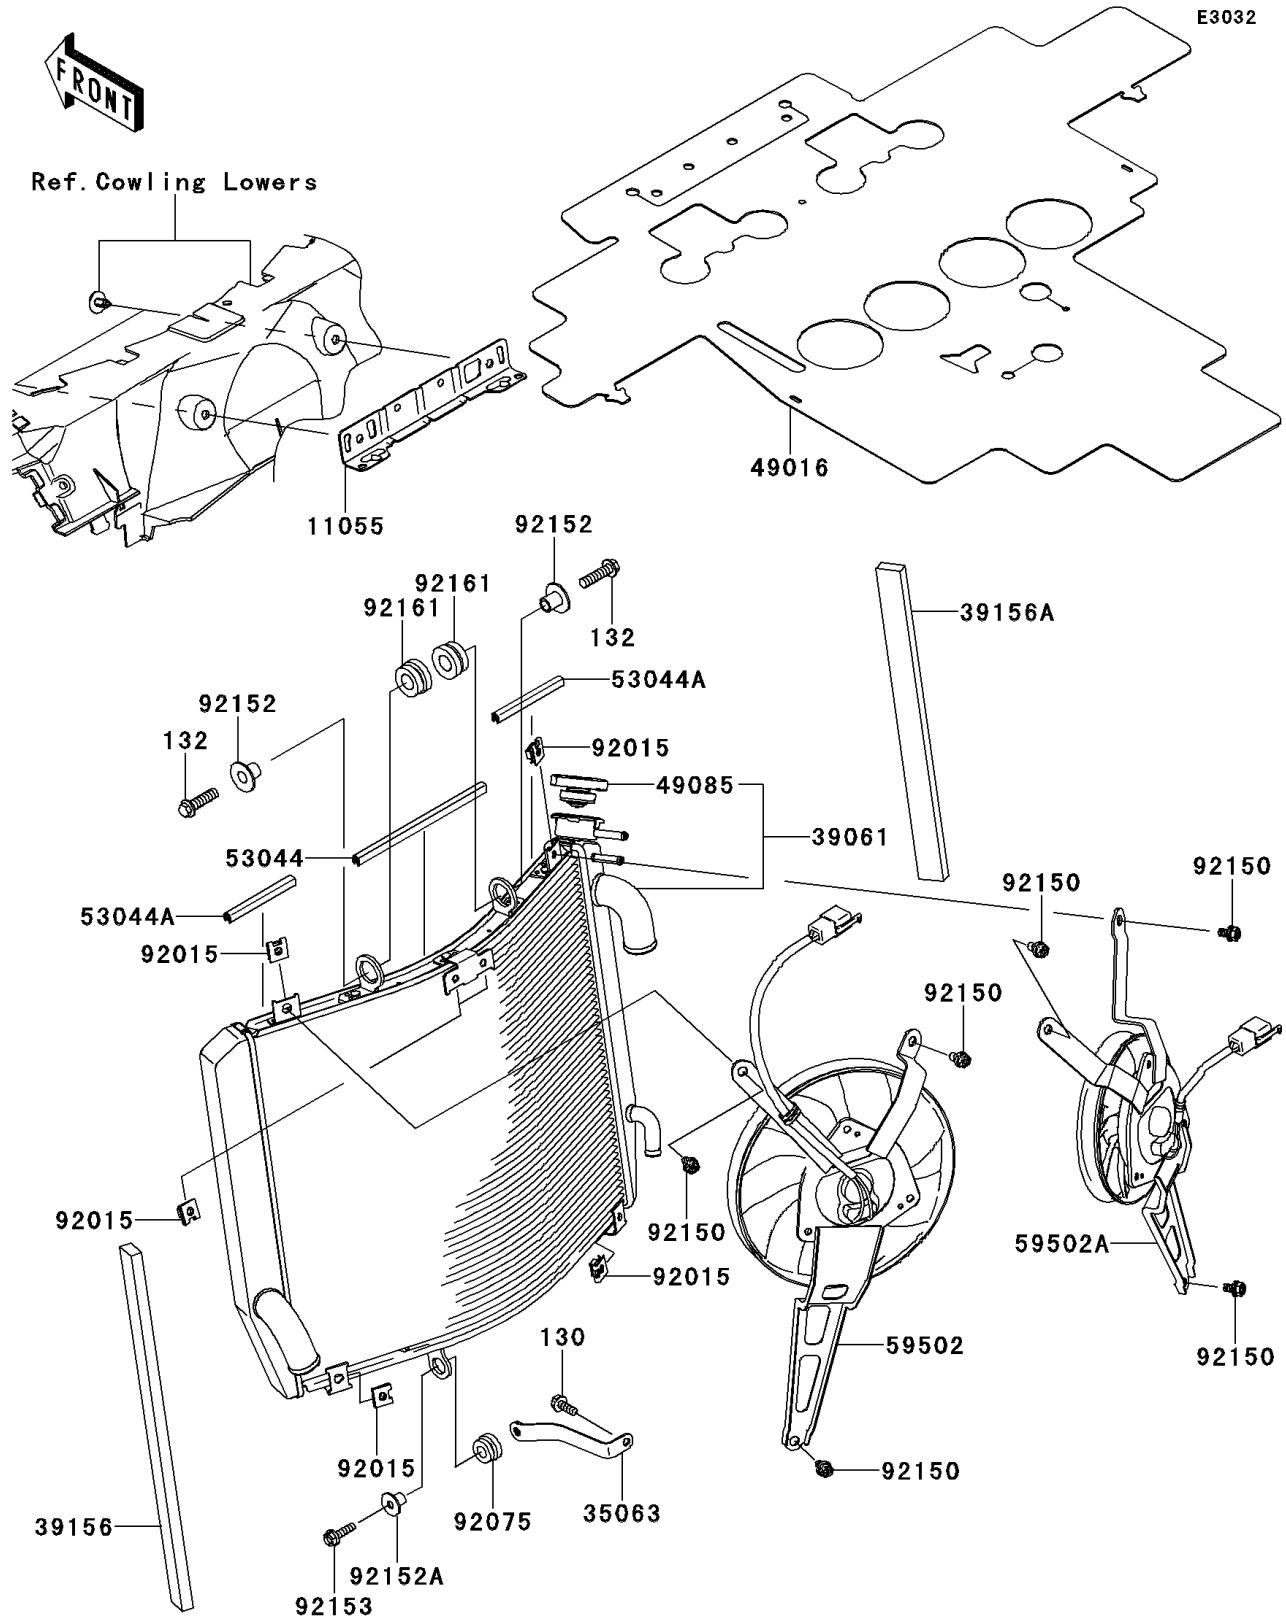

2013 NINJA® ZX™-14R ABS PARTS DIAGRAM

Radiator

2013 NINJA® ZX™-14R ABS PARTS LIST

Radiator

ITEM NAME	PART NUMBER	QUANTITY
BOLT-FLANGED,6X16 (Ref # 130)	130CC0616	1
BOLT-FLANGED-SMALL,8X30 (Ref # 132)	132BC0830	1
BRACKET (Ref # 11055)	11055-1484	1
STAY (Ref # 35063)	35063-0661	1
RADIATOR-ASSY (Ref # 39061)	39061-0107	1
PAD,RAD. LH (Ref # 39156)	39156-0873	1
PAD,RAD. RH (Ref # 39156A)	39156-0874	1
COVER-SEAL (Ref # 49016)	49016-0589	1
CAP-ASSY-PRESSURE (Ref # 49085)	49085-1066	1
TRIM (Ref # 53044)	53044-0016	1
TRIM (Ref # 53044A)	53044-0018	1
FAN-ASSY,LH (Ref # 59502)	59502-0559	1
FAN-ASSY,RH (Ref # 59502A)	59502-0562	1
NUT (Ref # 92015)	92015-1487	1
DAMPER,RUBBER (Ref # 92075)	92075-1123	1
BOLT,6X12 (Ref # 92150)	92150-1186	1
COLLAR (Ref # 92152)	92152-0439	1
COLLAR (Ref # 92152A)	92152-0440	1
BOLT,FLANGED,6X22 (Ref # 92153)	92153-1598	1
DAMPER (Ref # 92161)	92161-0304	1