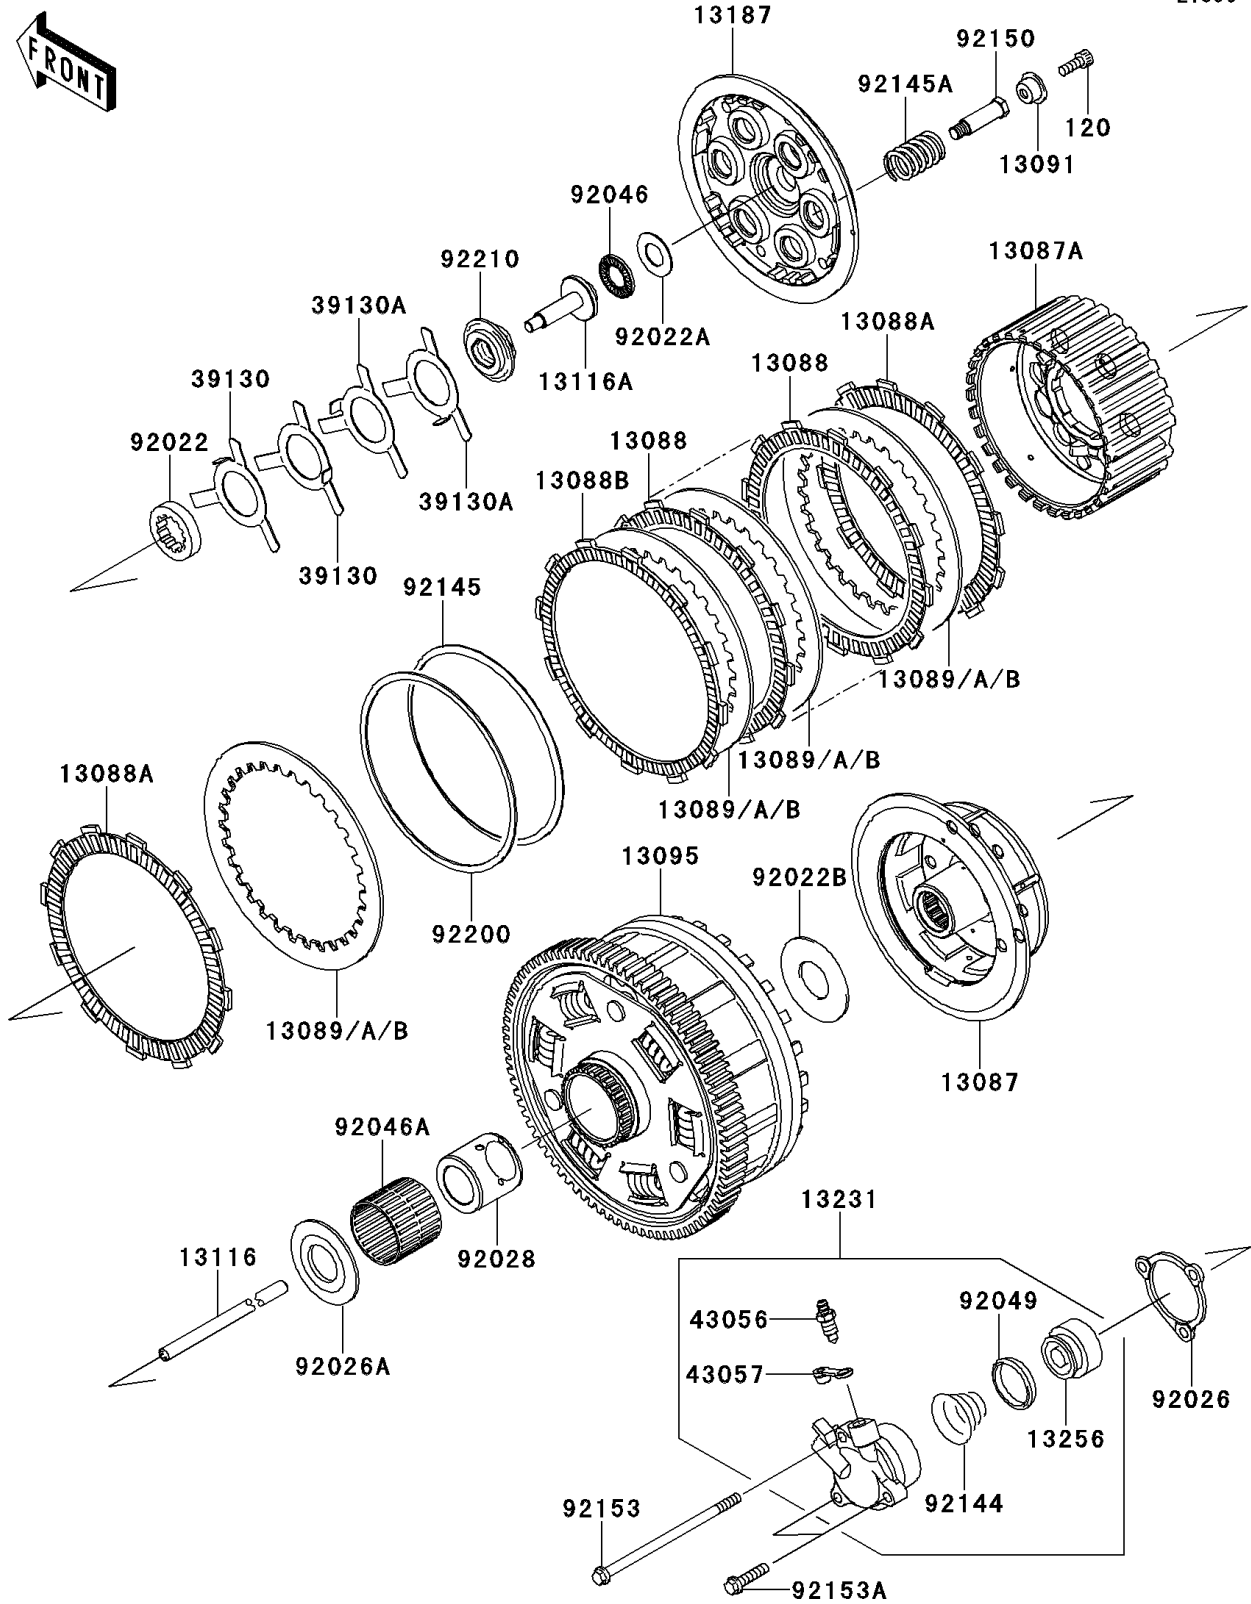

2013 NINJA® ZX™-14R ABS PARTS DIAGRAM

Clutch

E1350

2013 NINJA® ZX™-14R ABS PARTS LIST

Clutch

ITEM NAME	PART NUMBER	QUANTITY
BOLT-SOCKET,6X16 (Ref # 120)	120Q0616	1
HUB-CLUTCH (Ref # 13087)	13087-0556	1
HUB-CLUTCH (Ref # 13087A)	13087-0560	1
PLATE-FRICTION (Ref # 13088)	13088-0030	1
PLATE-FRICTION (Ref # 13088A)	13088-0031	1
PLATE-FRICTION (Ref # 13088B)	13088-0032	1
PLATE-CLUTCH,T=2.6 (Ref # 13089)	13089-0018	1
PLATE-CLUTCH,T=2.3 (Ref # 13089A)	13089-0019	1
PLATE-CLUTCH,T=2.9 (Ref # 13089B)	13089-0020	1
HOLDER,CLUTCH SPRING (Ref # 13091)	13091-1840	1
HOUSING-COMP-CLUTCH (Ref # 13095)	13095-0564	1
ROD-PUSH (Ref # 13116)	13116-0022	1
ROD-PUSH,CLUTCH (Ref # 13116A)	13116-0040	1
PLATE-CLUTCH OPERATING (Ref # 13187)	13187-0012	1
RELEASE-ASSY-CLUTCH (Ref # 13231)	13231-0002	1
PISTON (Ref # 13256)	13256-0004	1
SPRING-LEAF (Ref # 39130)	39130-1078	1
SPRING-LEAF (Ref # 39130A)	39130-1079	1
BREATHER (Ref # 43056)	43056-1055	1
CAP-BREATHER (Ref # 43057)	43057-1001	1
WASHER,TOOTHED,25X40X5 (Ref # 92022)	92022-1114	1
WASHER,15.1X29X1.0 (Ref # 92022A)	92022-1463	1
WASHER,25.3X56X2.0 (Ref # 92022B)	92022-1857	1
SPACER,CLUTCH RELEASE (Ref # 92026)	92026-1263	1
SPACER (Ref # 92026A)	92026-1497	1
BUSHING (Ref # 92028)	92028-1934	1
BEARING-NEEDLE,AXK1102 (Ref # 92046)	92046-1052	1
BEARING-NEEDLE (Ref # 92046A)	92046-1267	1
SEAL-OIL (Ref # 92049)	92049-0086	1

2013 NINJA® ZX™-14R ABS PARTS LIST

Clutch

ITEM NAME	PART NUMBER	QUANTITY
SPRING,CLUTCH RELEASE (Ref # 92144)	92144-1084	1
SPRING,JUDDER (Ref # 92145)	92145-0369	1
SPRING,15X2.7 (Ref # 92145A)	92145-0440	1
BOLT,CLUTCH (Ref # 92150)	92150-1477	1
BOLT,FLANGED-SMALL,6X115 (Ref # 92153)	92153-1564	1
BOLT,FLANGED-SMALL,6X25 (Ref # 92153A)	92153-1565	1
WASHER,124.3X133X1.6 (Ref # 92200)	92200-0830	1
NUT (Ref # 92210)	92210-0152	1