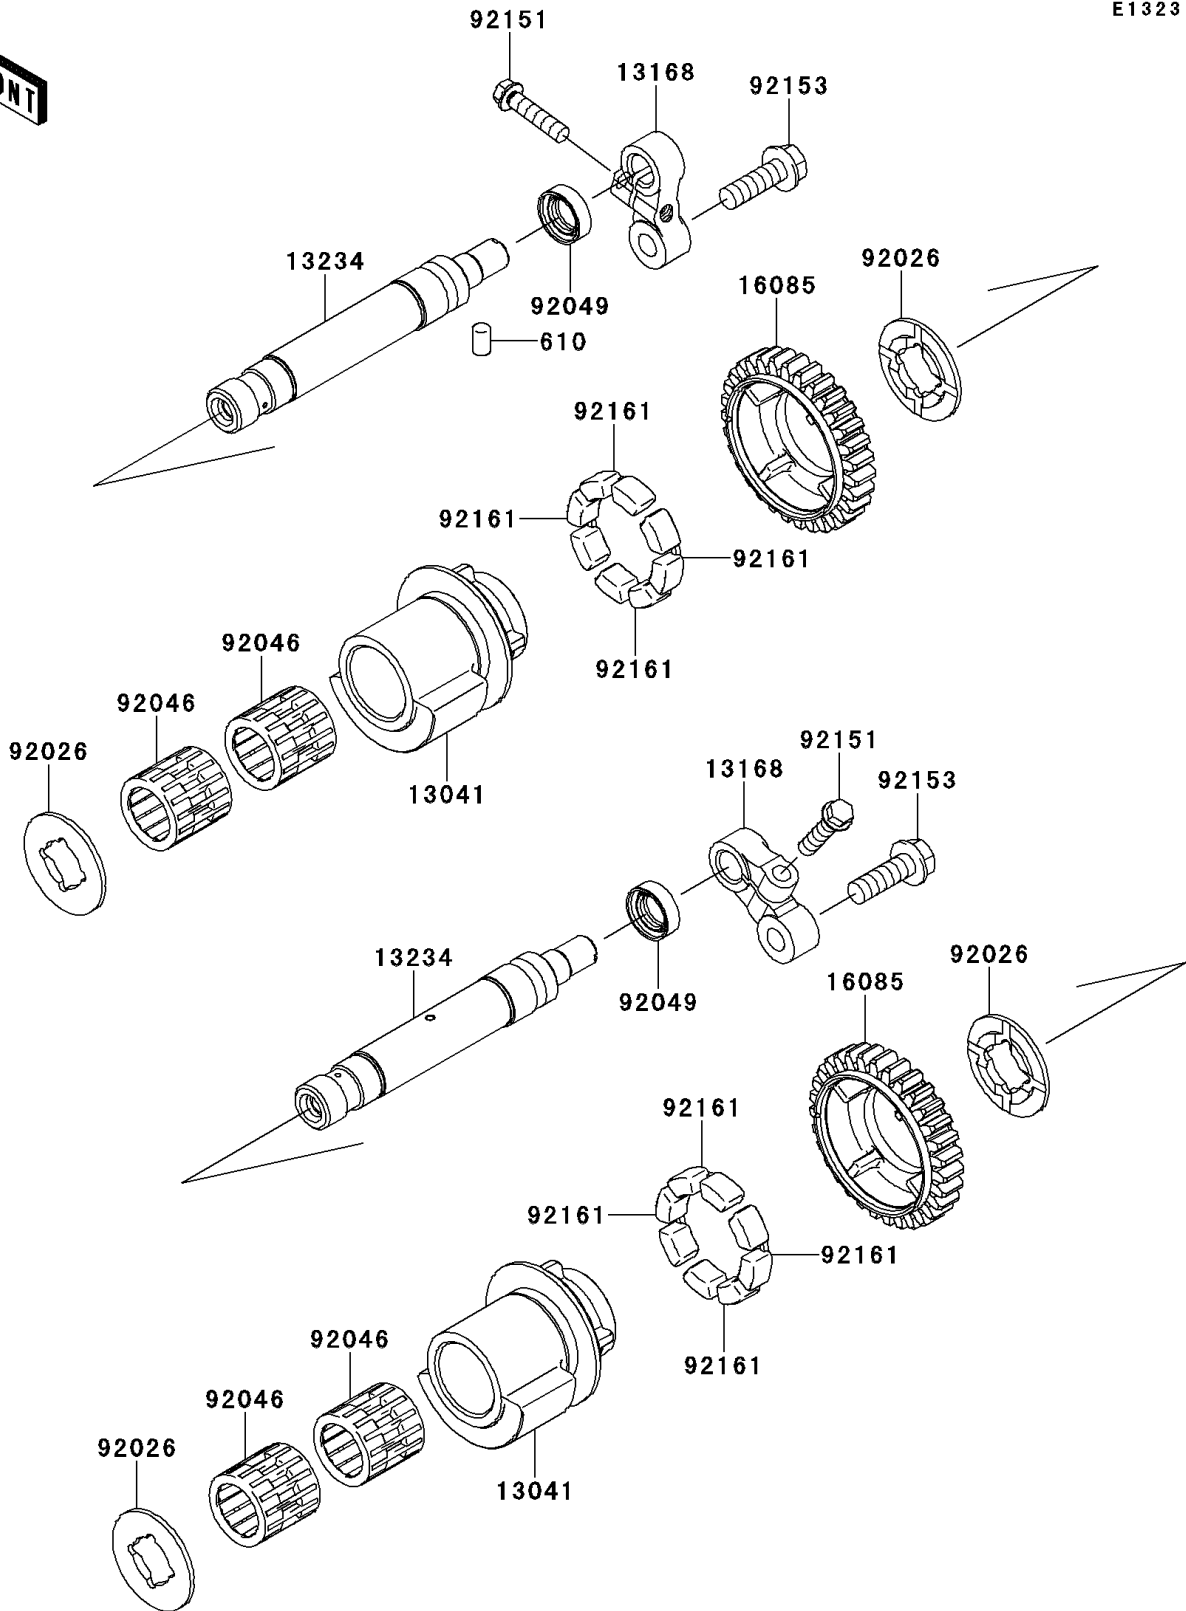

2013 NINJA® ZX™-14R ABS PARTS DIAGRAM

Balancer

E1323

2013 NINJA® ZX™-14R ABS PARTS LIST

Balancer

ITEM NAME	PART NUMBER	QUANTITY
ROLLER,4X10 (Ref # 610)	610A0410	1
BALANCER (Ref # 13041)	13041-0554	1
LEVER (Ref # 13168)	13168-0115	1
SHAFT-COMP (Ref # 13234)	13234-0038	1
GEAR,31T (Ref # 16085)	16085-0084	1
SPACER (Ref # 92026)	92026-0730	1
BEARING-NEEDLE (Ref # 92046)	92046-1266	1
SEAL-OIL,TC 12X22X7 (Ref # 92049)	92049-2204	1
BOLT,FLANGED-SMALL,6X25 (Ref # 92151)	92151-1930	1
BOLT,FLANGED,8X25 (Ref # 92153)	92153-1562	1
DAMPER (Ref # 92161)	92161-1055	1