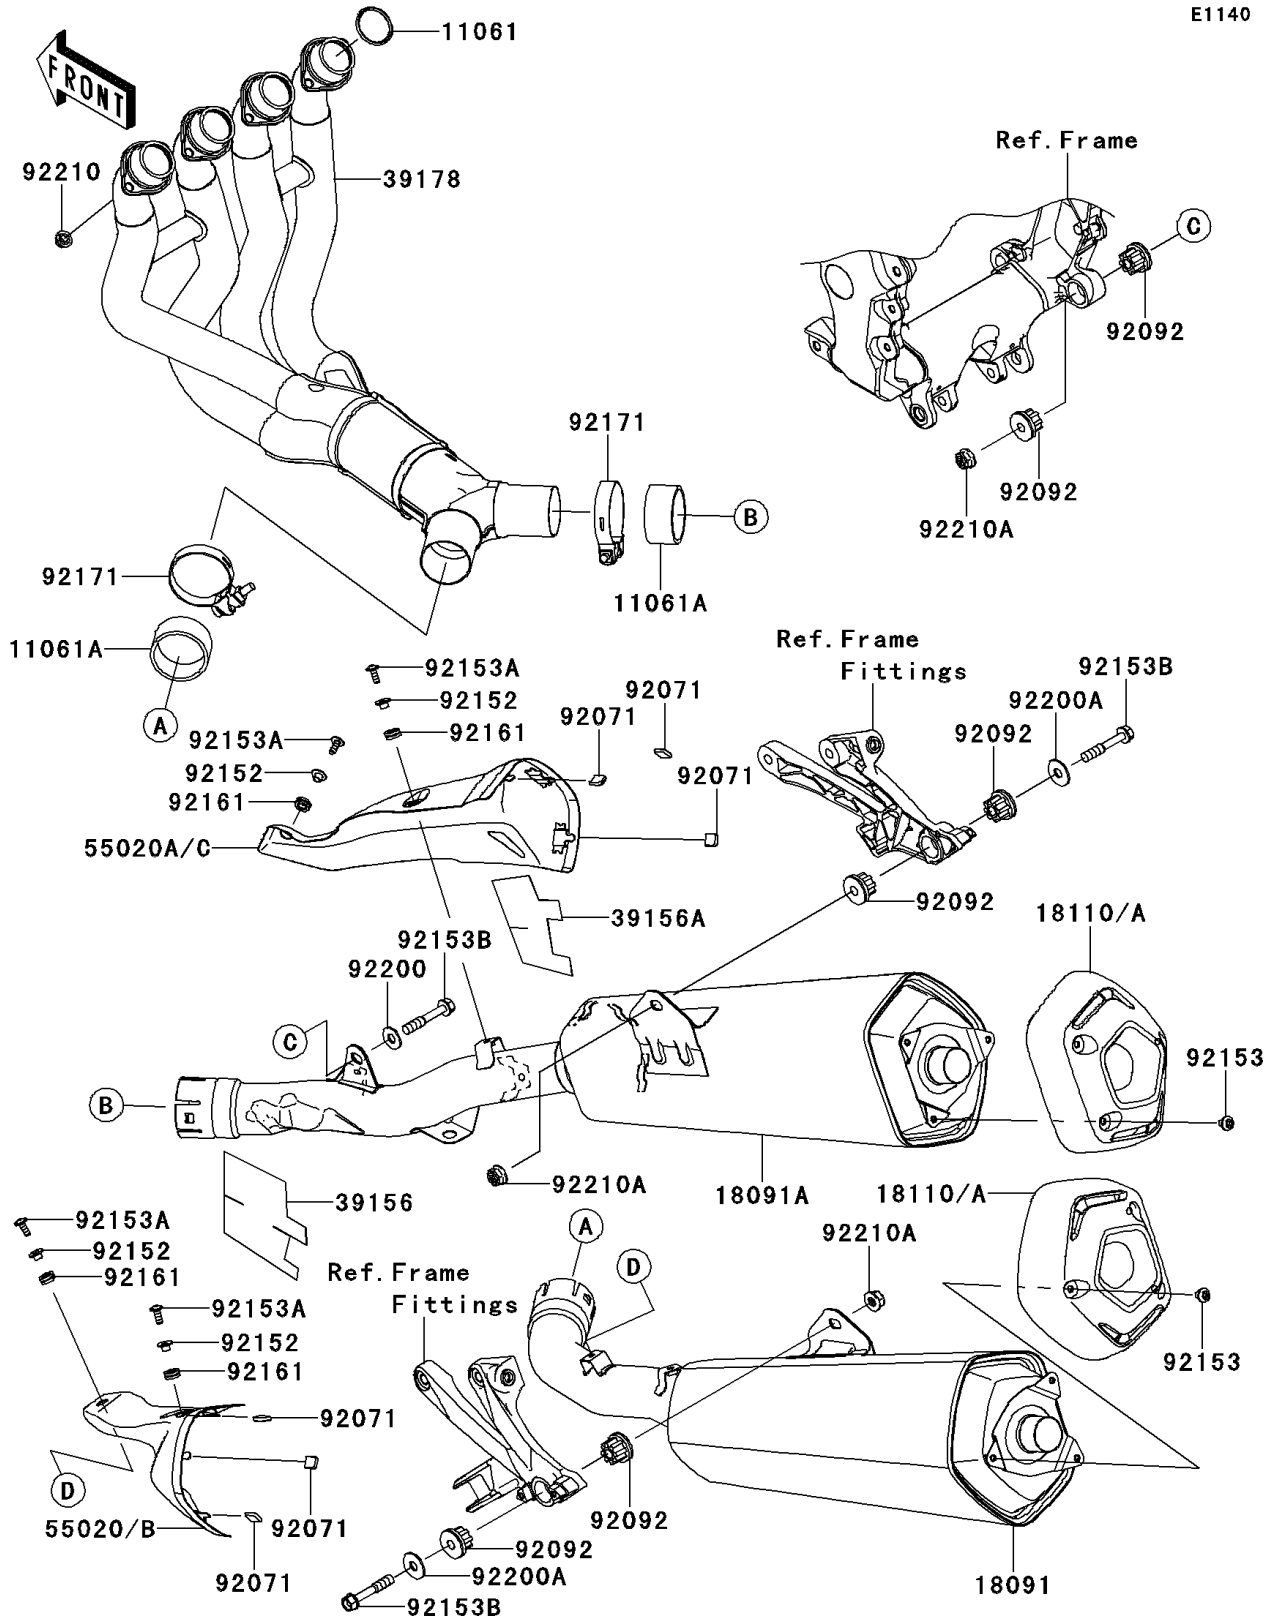

2013 NINJA® ZX™-14R ABS PARTS DIAGRAM

Muffler(s)

E1140

2013 NINJA® ZX™-14R ABS PARTS LIST

Muffler(s)

ITEM NAME	PART NUMBER	QUANTITY
GASKET,EX PIPE (Ref # 11061)	11061-0027	1
GASKET,54X62X30 (Ref # 11061A)	11061-0448	1
BODY-COMP-MUFFLER,LH (Ref # 18091)	18091-0804	1
BODY-COMP-MUFFLER,RH (Ref # 18091A)	18091-0805	1
BODY END-MUFFLER (Ref # 18110)	18110-0151	1
PAD,LH GUARD (Ref # 39156)	39156-0821	1
PAD,RH GUARD (Ref # 39156A)	39156-0822	1
MANIFOLD-COMP-EXHAUST (Ref # 39178)	39178-0174	1
GUARD,LH (Ref # 55020)	55020-0880	1
GUARD,RH (Ref # 55020A)	55020-0882	1
GROMMET (Ref # 92071)	92071-1270	1
BUSHING-RUBBER,MUFFLER (Ref # 92092)	92092-1087	1
COLLAR,6.3X8.3X16 (Ref # 92152)	92152-0286	1
BOLT,SOCKET,6X10 (Ref # 92153)	92153-0411	1
BOLT,SOCKET,6X16 (Ref # 92153A)	92153-0817	1
BOLT,SOCKET,10X60 (Ref # 92153B)	92153-1837	1
DAMPER (Ref # 92161)	92161-0306	1
CLAMP,64.5MM (Ref # 92171)	92171-0683	1
WASHER,10.5X25X2.0 (Ref # 92200)	92200-1377	1
WASHER (Ref # 92200A)	92200-3762	1
NUT,8MM (Ref # 92210)	92210-0076	1
NUT,10X1.25 (Ref # 92210A)	92210-0316	1