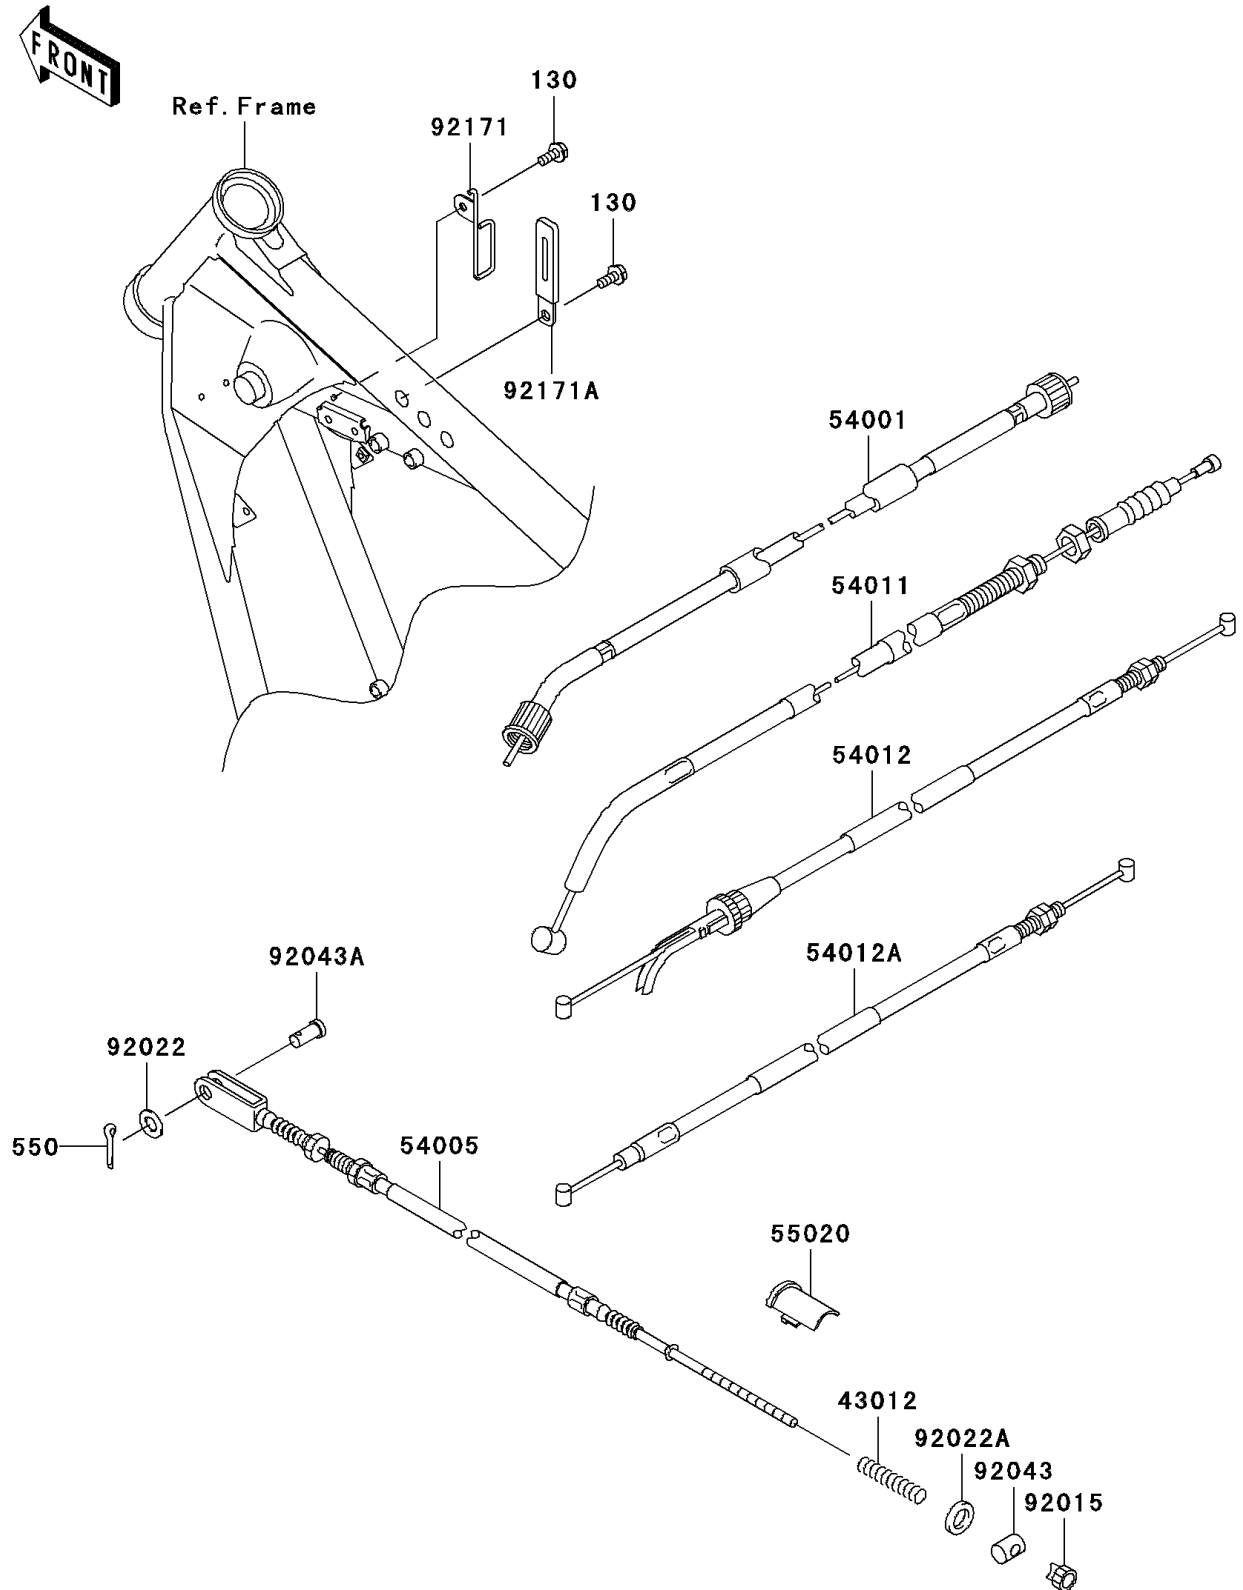

2006 Eliminator® 125 PARTS DIAGRAM

Cables

F2540

2006 Eliminator® 125 PARTS LIST

Cables

ITEM NAME	PART NUMBER	QUANTITY
BOLT-FLANGED,6X14 (Ref # 130)	130BB0614	1
PIN-COTTER,2.0X18 (Ref # 550)	550AA2018	1
SPRING,BRAKE ROD (Ref # 43012)	43012-001	1
CABLE-SPEEDMETER (Ref # 54001)	54001-1244	1
CABLE-BRAKE (Ref # 54005)	54005-1192	1
CABLE-CLUTCH (Ref # 54011)	54011-1404	1
CABLE-THROTTLE,OPENING (Ref # 54012)	54012-0017	1
CABLE-THROTTLE,CLOSING (Ref # 54012A)	54012-0018	1
GUARD,REAR BRAKE CABLE (Ref # 55020)	55020-1687	1
NUT,BRAKE ROD (Ref # 92015)	92015-042	1
WASHER,8.5X16X1.2 (Ref # 92022)	92022-1582	1
WASHER,6.3X10.2X1.6 (Ref # 92022A)	92022-1588	1
PIN,BRAKE ROD (Ref # 92043)	92043-065	1
PIN,8X16 (Ref # 92043A)	92043-1013	1
CLAMP,CLUTCH CABLE (Ref # 92171)	92171-1063	1
CLAMP,WIRING HARNESS,L=60 (Ref # 92171A)	92171-1425	1