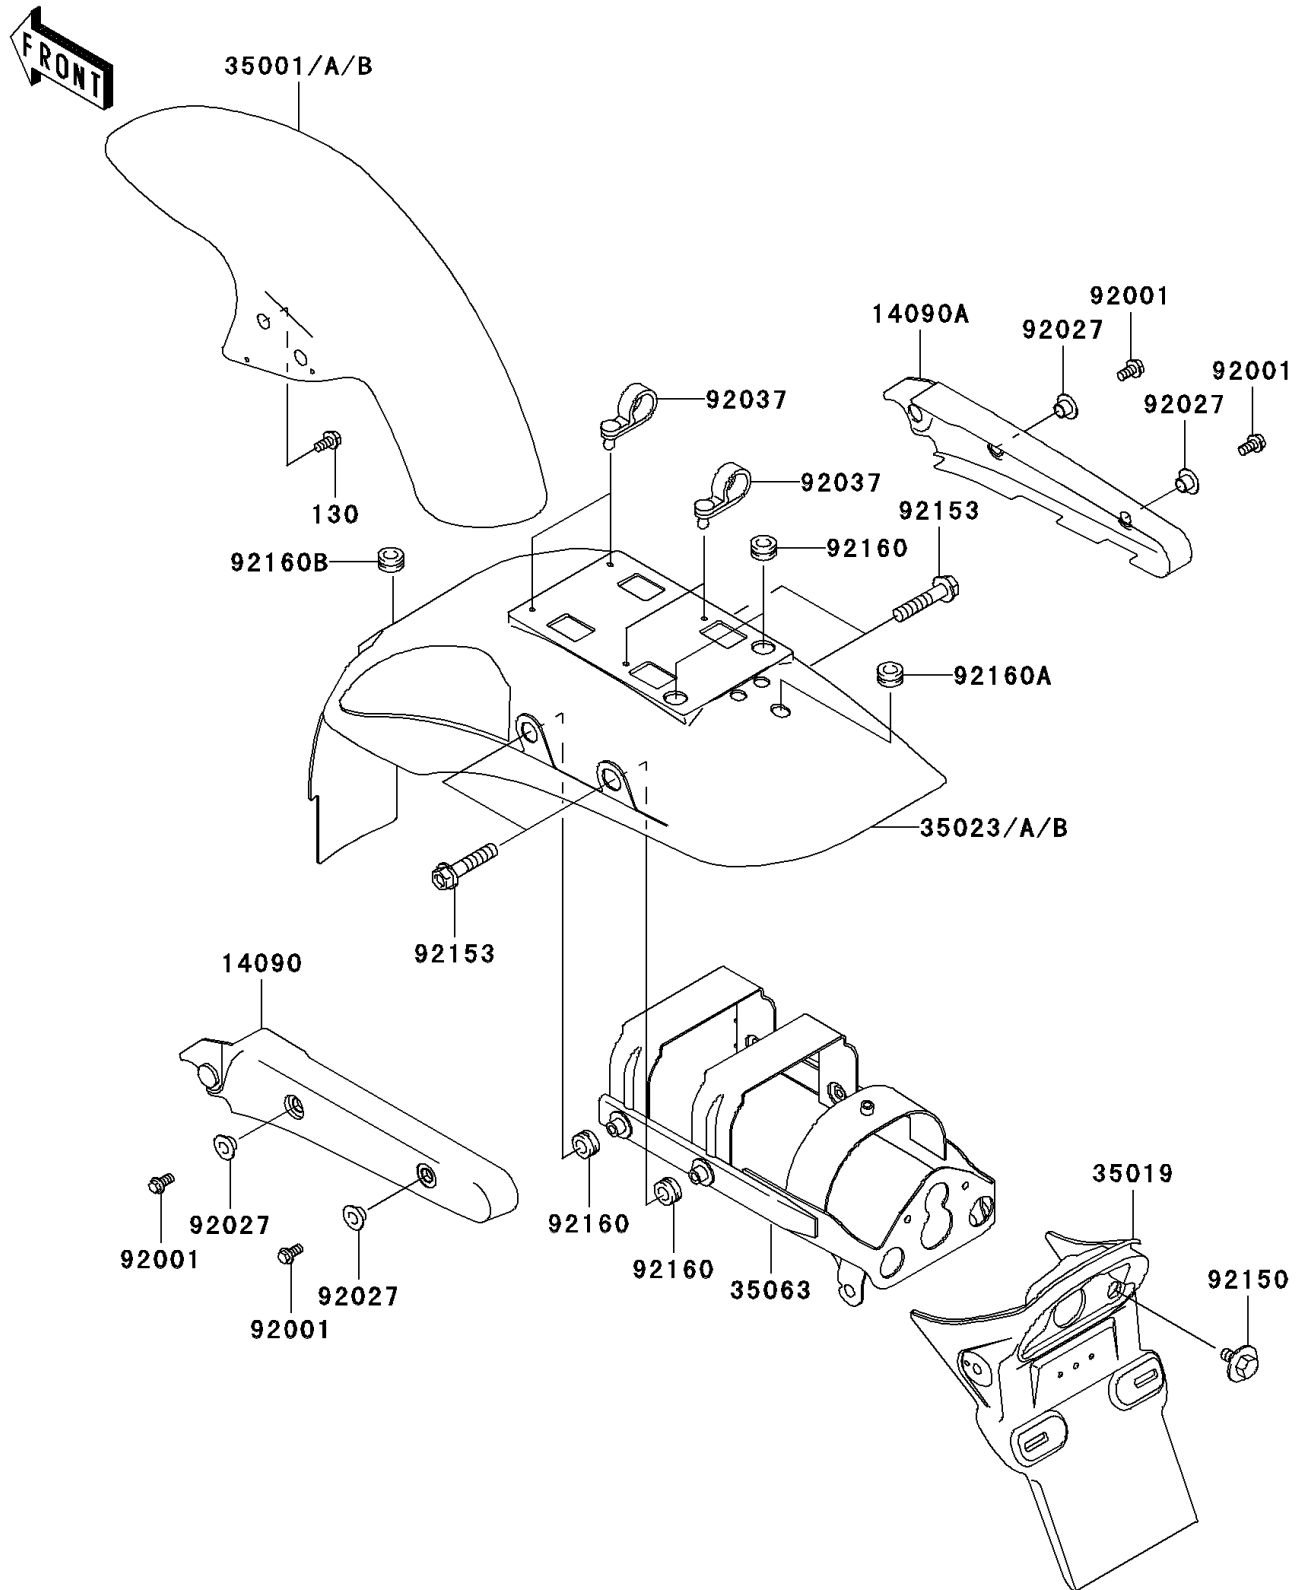

2006 Eliminator[®] 125 PARTS DIAGRAM

Fenders

F2170

2006 Eliminator® 125 PARTS LIST

Fenders

ITEM NAME	PART NUMBER	QUANTITY
BOLT-FLANGED,8X16 (Ref # 130)	130BB0816	1
COVER,REAR FENDER,LH (Ref # 14090)	14090-1836	1
COVER,REAR FENDER,RH (Ref # 14090A)	14090-1837	1
FENDER-ASSY-FRONT,C.T.BLUE (Ref # 35001B)	35001-1192-620	1
FLAP (Ref # 35019)	35019-1382	1
FENDER-REAR,BLUE/BLACK (Ref # 35023B)	35023-1496-623	1
STAY,REAR FENDER (Ref # 35063)	35063-1145	1
BOLT,8X16 (Ref # 92001)	92001-1897	1
COLLAR (Ref # 92027)	92027-1745	1
CLAMP,SPEED,L=58 (Ref # 92037)	92037-1163	1
BOLT,6X14 (Ref # 92150)	92150-1133	1
BOLT,FLANGED,8X38 (Ref # 92153)	92153-1074	1
DAMPER (Ref # 92160)	92160-1847	1
DAMPER (Ref # 92160A)	92160-1864	1
DAMPER (Ref # 92160B)	92160-1893	1