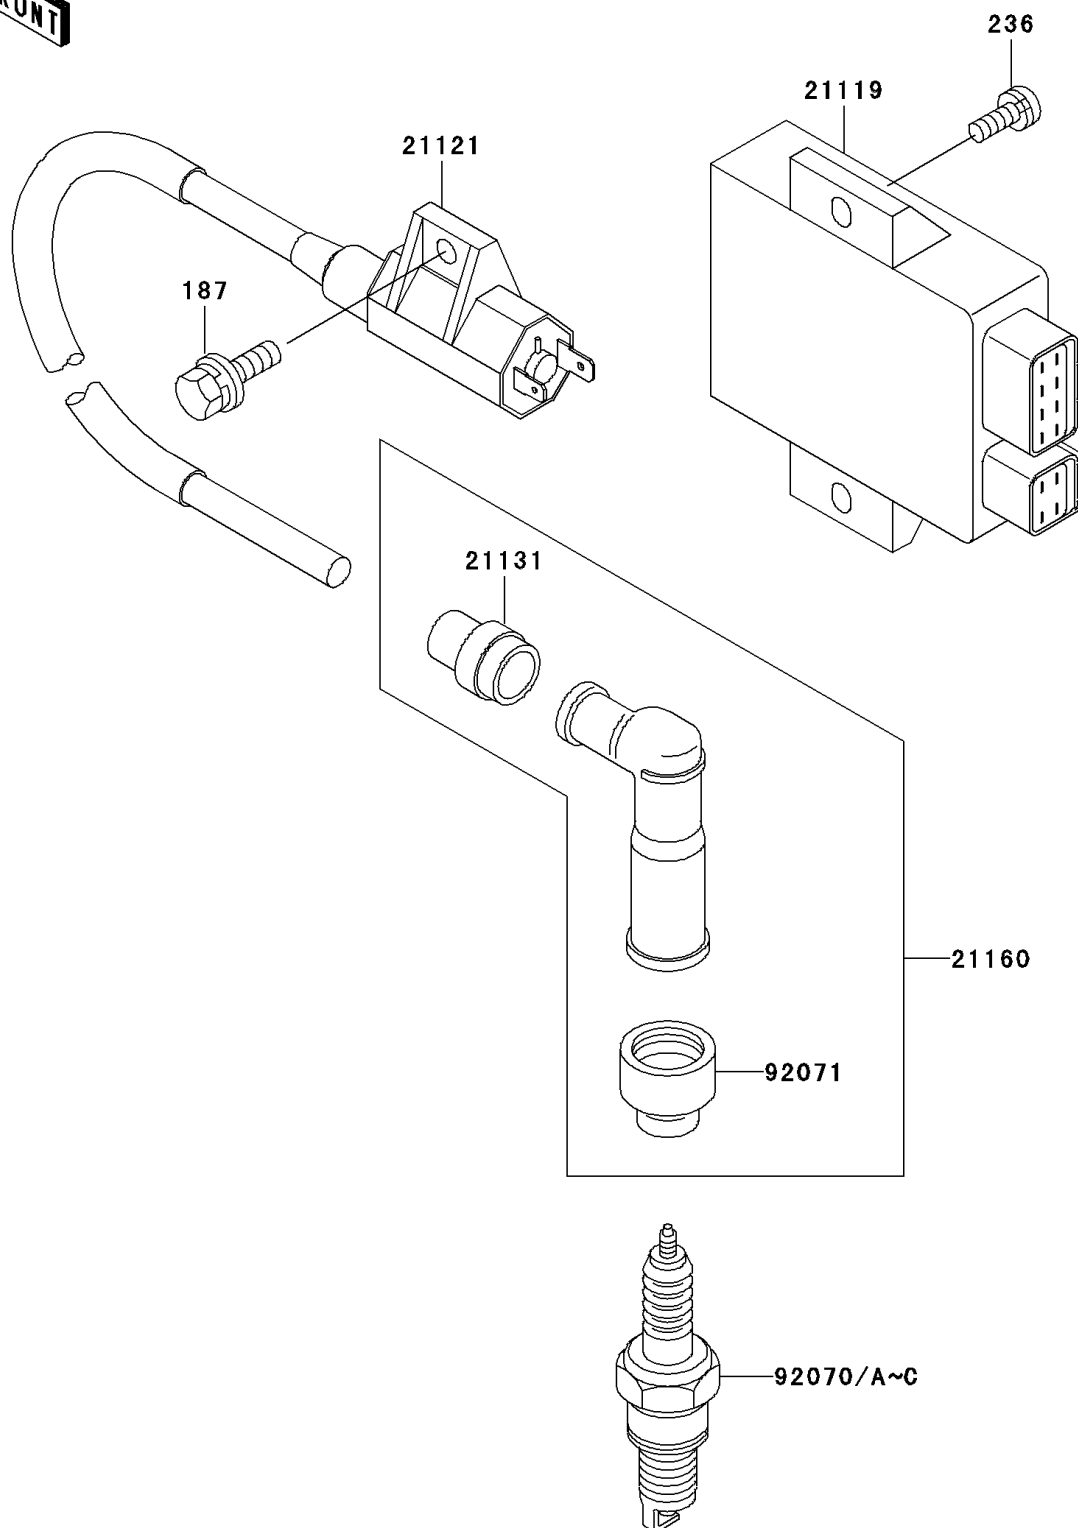

## 2006 Eliminator® 125 PARTS DIAGRAM

Ignition System

E1830

## 2006 Eliminator® 125 PARTS LIST

### Ignition System

ITEM NAME	PART NUMBER	QUANTITY
BOLT-UPSET-WSP,6X20 (Ref # 187)	187AA0620	1
SCREW-PAN-WSP-CROS,6X16 (Ref # 236)	236AA0616	1
IGNITER (Ref # 21119)	21119-1562	1
COIL-IGNITION (Ref # 21121)	21121-1229	1
GROMMET,HIGH TENSION (Ref # 21131)	21131-005	1
CAP-ASSY-PLUG (Ref # 21160)	21160-1062	1
PLUG-SPARK,CR8E(NGK) (Ref # 92070)	92070-0019	1
PLUG-SPARK,U24ESR-N(ND) (Ref # 92070A)		2
PLUG-SPARK,CR7E(NGK) (Ref # 92070B)	92070-1209	1
GROMMET,PLUG CAP (Ref # 92071)	92071-1124	1