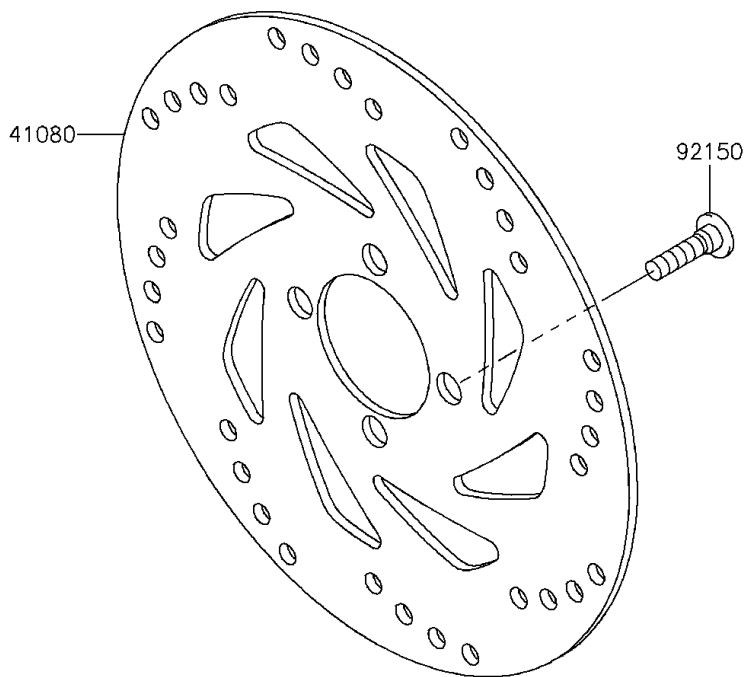

2013 KAZE HIT PARTS DIAGRAM

Front Brake

2013 KAZE HIT PARTS LIST

Front Brake

ITEM NAME	PART NUMBER	QUANTITY
DISC,FR (Ref # 41080)	41080-0566	1
CALIPER-ASSY,BLACK (Ref # 43041)	43041-0322-25S	1
HOLDER-COMP-CALIPER (Ref # 43044)	43044-0069	1
SHAFT-CALIPER (Ref # 43045)	43045-0007	1
SHAFT-CALIPER (Ref # 43045A)	43045-1010	1
PISTON-CALIPER (Ref # 43048)	43048-1066	1
PACKING (Ref # 43049)	43049-1063	1
PACKING (Ref # 43049A)	43049-1064	1
BREATHER-BRAKE (Ref # 43056)	43056-1056	1
CAP-BREATHER (Ref # 43057)	43057-1001	1
PAD-ASSY-BRAKE (Ref # 43082)	43082-0085	1
BOOT,CALIPER (Ref # 49006)	49006-1088	1
BOOT,CALIPER (Ref # 49006A)	49006-1242	1
WASHER,WAVE (Ref # 92022)	92022-1373	1
PIN,HANGER (Ref # 92043)	92043-1416	1
SPRING,PAD (Ref # 92144)	92144-1847	1
BOLT,8X30 (Ref # 92150)	92150-1728	1
BOLT,FLANGED,8X36 (Ref # 92154)	92154-0334	1
NUT (Ref # 92210)	92210-0765	1