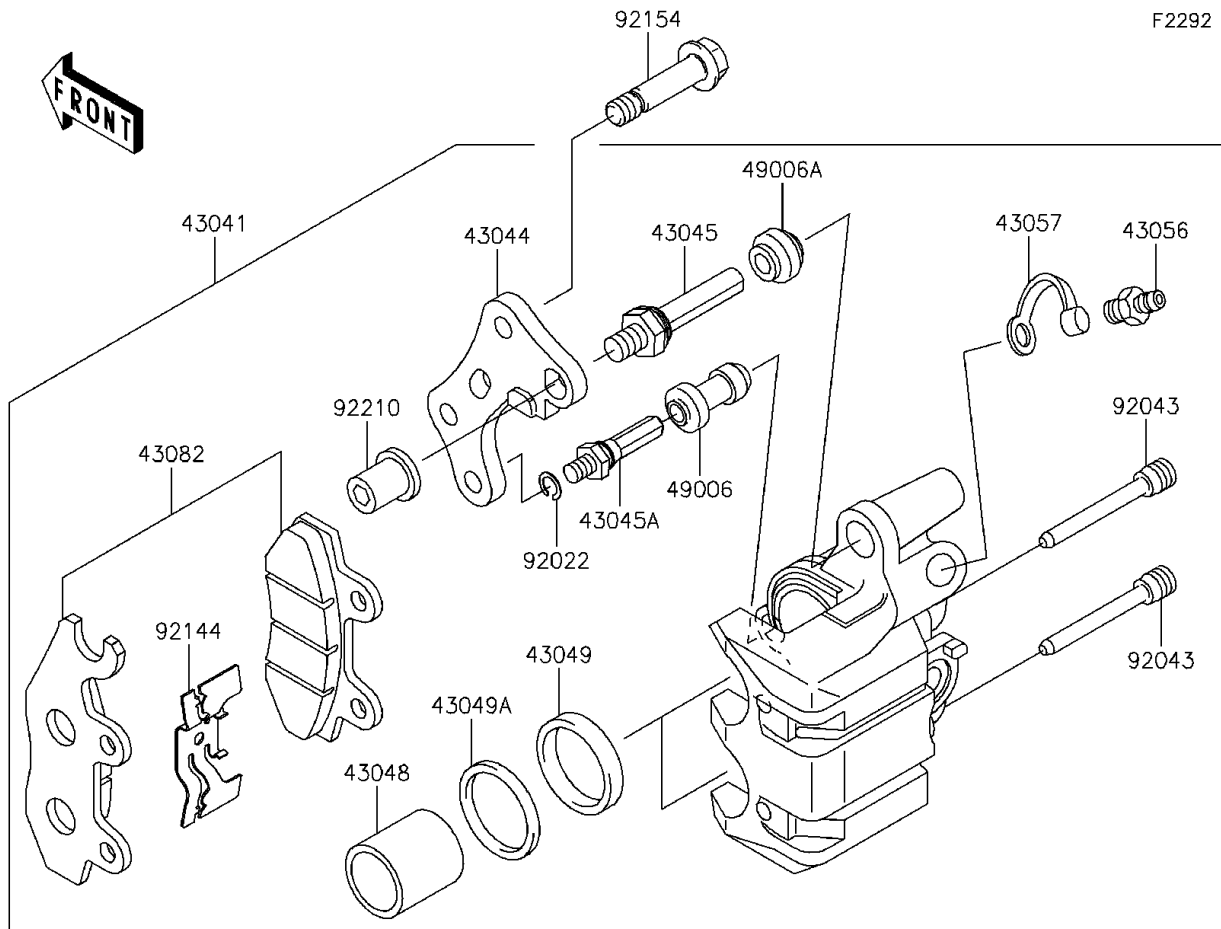

2013 KAZE HIT PARTS DIAGRAM

Front Brake

2013 KAZE HIT PARTS LIST

Front Brake

ITEM NAME	PART NUMBER	QUANTITY
DISC,FR (Ref # 41080)	41080-0566	1
CALIPER-ASSY,BLACK (Ref # 43041)	43041-0322-25S	1
HOLDER-COMP-CALIPER (Ref # 43044)	43044-0069	1
SHAFT-CALIPER (Ref # 43045)	43045-0007	1
SHAFT-CALIPER (Ref # 43045A)	43045-1010	1
PISTON-CALIPER (Ref # 43048)	43048-1066	1
PACKING (Ref # 43049)	43049-1063	1
PACKING (Ref # 43049A)	43049-1064	1
BREATHER-BRAKE (Ref # 43056)	43056-1056	1
CAP-BREATHER (Ref # 43057)	43057-1001	1
PAD-ASSY-BRAKE (Ref # 43082)	43082-0085	1
BOOT,CALIPER (Ref # 49006)	49006-1088	1
BOOT,CALIPER (Ref # 49006A)	49006-1242	1
WASHER,WAVE (Ref # 92022)	92022-1373	1
PIN,HANGER (Ref # 92043)	92043-1416	1
SPRING,PAD (Ref # 92144)	92144-1847	1
BOLT,8X30 (Ref # 92150)	92150-1728	1
BOLT,FLANGED,8X36 (Ref # 92154)	92154-0334	1
NUT (Ref # 92210)	92210-0765	1