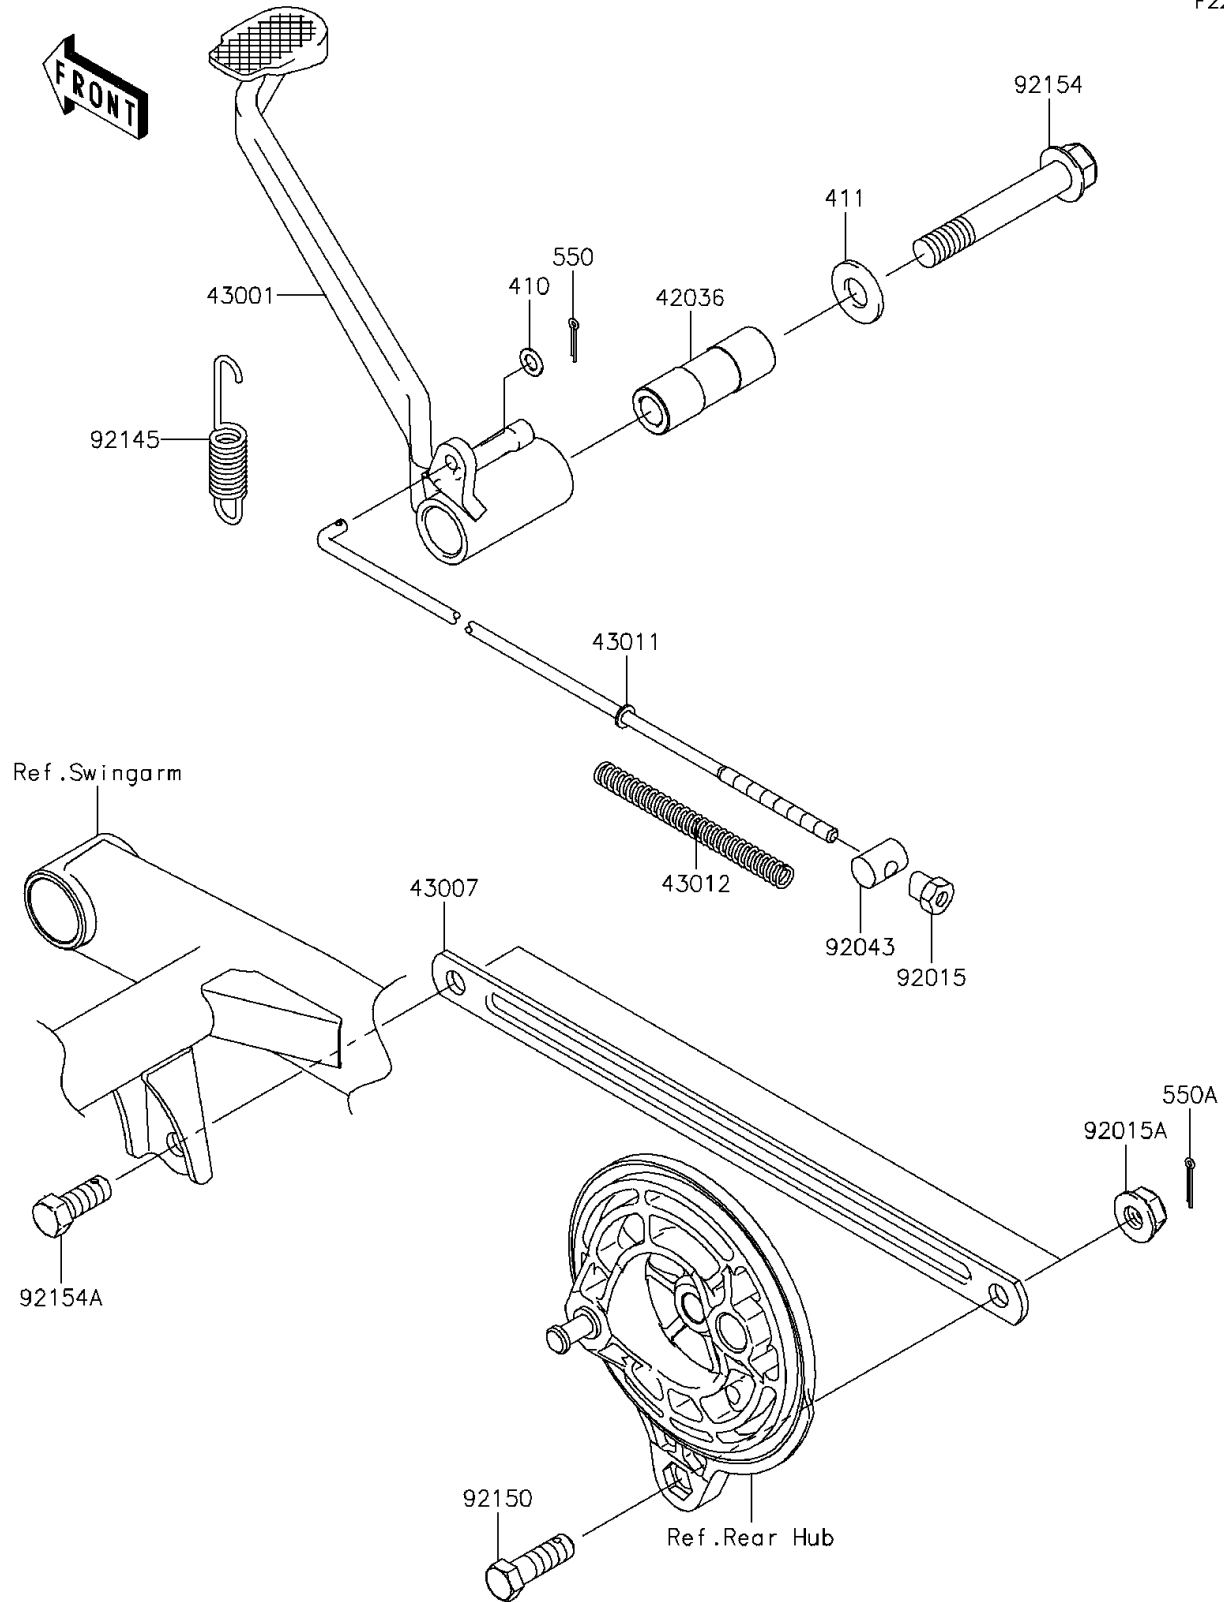

2013 KAZE HIT PARTS DIAGRAM

Brake Pedal

F2260

2013 KAZE HIT PARTS LIST

Brake Pedal

ITEM NAME	PART NUMBER	QUANTITY
WASHER-PLAIN-SMALL (Ref # 410)	410AA0600	1
WASHER-PLAIN,12MM (Ref # 411)	411AA1200	1
PIN-COTTER,2.0X15 (Ref # 550)	550AA2015	1
PIN-COTTER,2.0X18 (Ref # 550A)	550AA2018	1
SLEEVE (Ref # 42036)	42036-1332	1
LEVER-BRAKE,PEDAL (Ref # 43001)	43001-0706	1
ROD-TORQUE (Ref # 43007)	43007-0019	1
ROD-BRAKE (Ref # 43011)	43011-0553	1
SPRING,BRAKE ROD (Ref # 43012)	43012-001	1
NUT,BRAKE ROD (Ref # 92015)	92015-042	1
NUT,FLANGED,10MM (Ref # 92015A)	92015-1428	1
PIN,BRAKE ROD (Ref # 92043)	92043-0065	1
SPRING,RETURN (Ref # 92145)	92145-0770	1
BOLT,10X32 (Ref # 92150)	92150-1872	1
BOLT,FLANGED,12X75 (Ref # 92154)	92154-0328	1
BOLT,10X25 (Ref # 92154A)	92154-0767	1