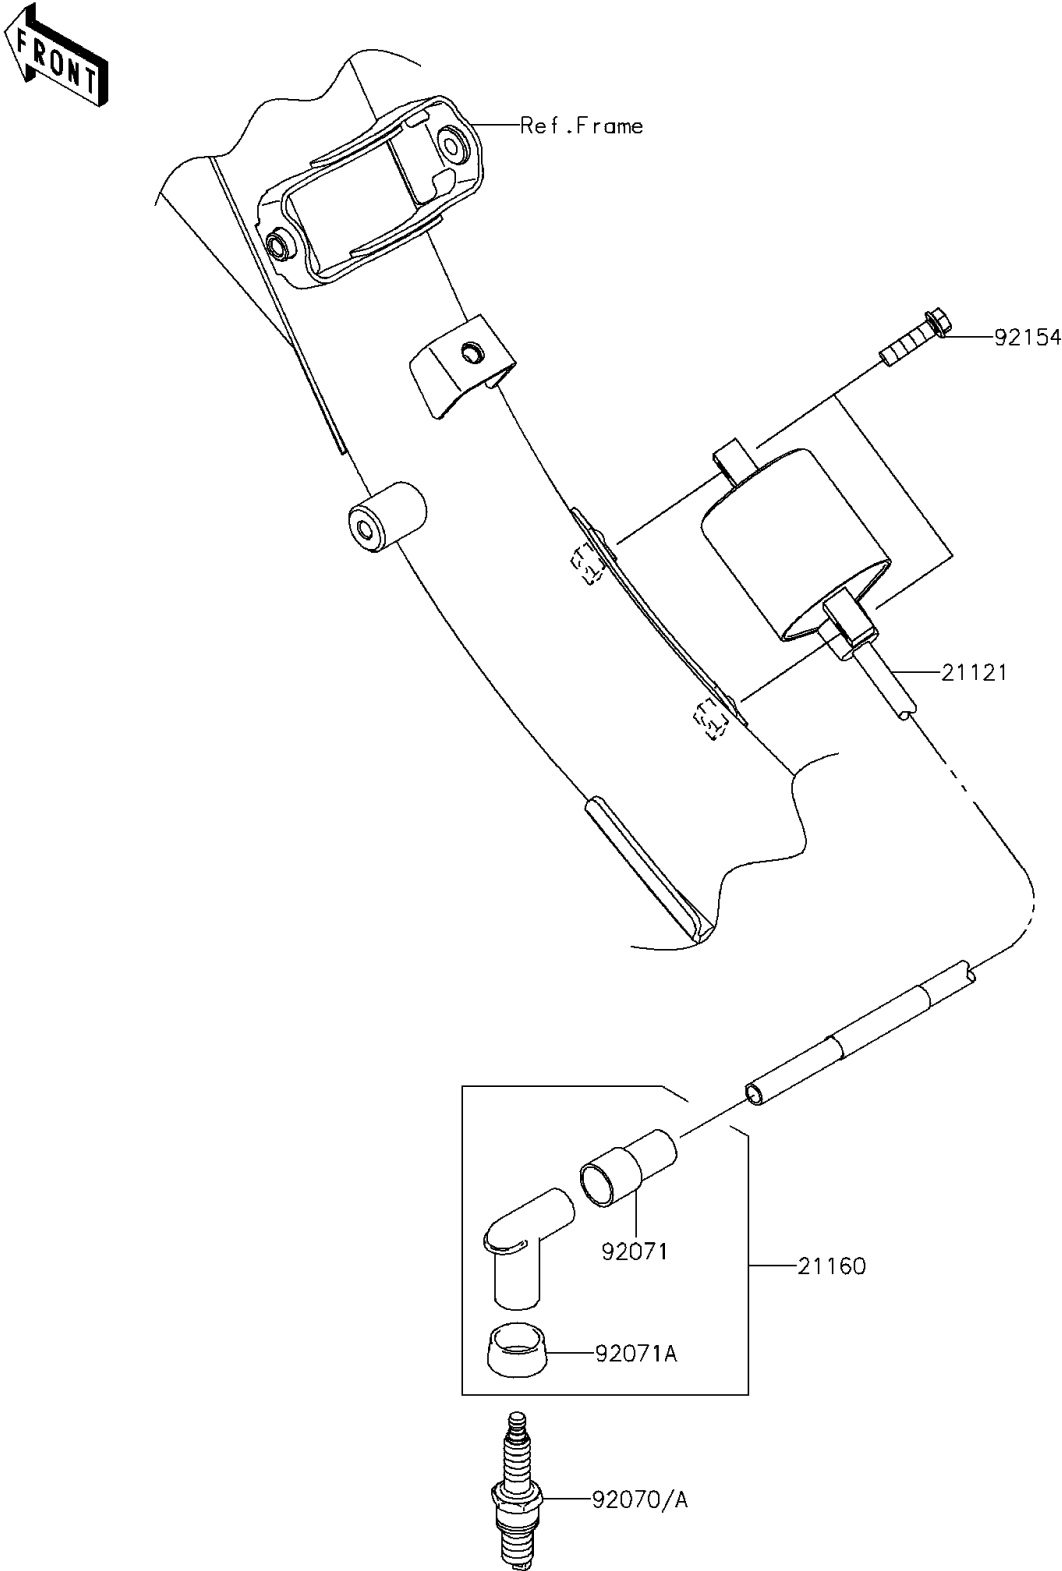

## 2013 KAZE HIT PARTS DIAGRAM

Ignition System

E1830

## 2013 KAZE HIT PARTS LIST

Ignition System

ITEM NAME	PART NUMBER	QUANTITY
COIL-IGNITION (Ref # 21121)	21121-0035	1
CAP-ASSY-PLUG (Ref # 21160)	21160-0001	1
PLUG-SPARK,C6HSA(NGK) (Ref # 92070)	92070-1232	1
PLUG-SPARK,U20FS-U(ND) (Ref # 92070A)		1
GROMMET (Ref # 92071)	92071-0001	1
GROMMET (Ref # 92071A)	92071-0002	1
BOLT,FLANGED,5X18 (Ref # 92154)	92154-0349	1