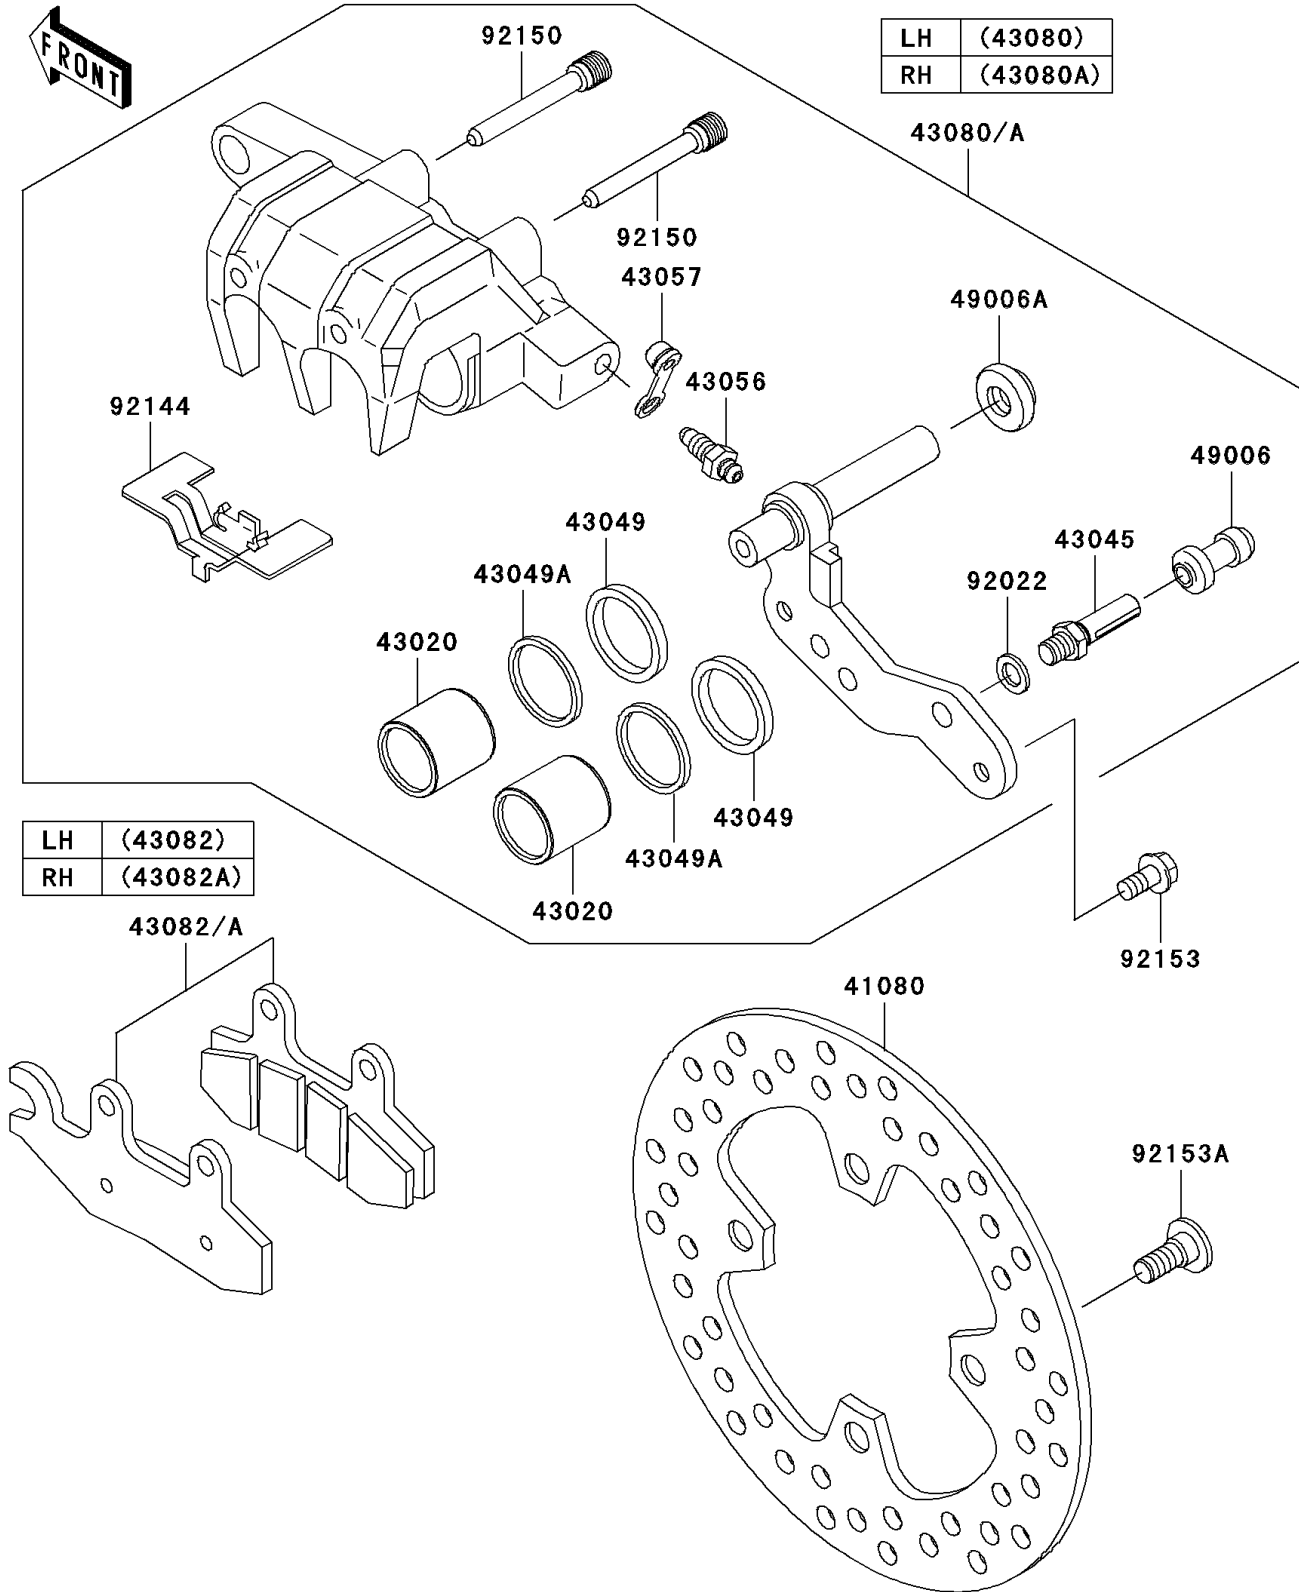

2009 Teryx® 750 4x4 NRA Outdoors™ PARTS DIAGRAM

Front Brake

F2292

2009 Teryx® 750 4x4 NRA Outdoors™ PARTS LIST

Front Brake

ITEM NAME	PART NUMBER	QUANTITY
DISC,FR (Ref # 41080)	41080-0156	1
PISTON-COMP-BRAKE (Ref # 43020)	43020-0009	1
SHAFT-CALIPER (Ref # 43045)	43045-1010	1
PACKING (Ref # 43049)	43049-1063	1
PACKING (Ref # 43049A)	43049-1064	1
BREATHER (Ref # 43056)	43056-1055	1
CAP-BREATHER (Ref # 43057)	43057-1001	1
CALIPER-SUB-ASSY,FR,LH,SILVER (Ref # 43080)	43080-0060-GN	1
CALIPER-SUB-ASSY,FR,RH,SILVER (Ref # 43080A)	43080-0061-GN	1
PAD-ASSY-BRAKE (Ref # 43082)	43082-0069	1
PAD-ASSY-BRAKE (Ref # 43082A)	43082-0082	1
BOOT,CALIPER (Ref # 49006)	49006-1088	1
BOOT,CALIPER (Ref # 49006A)	49006-1242	1
WASHER,WAVE (Ref # 92022)	92022-1373	1
SPRING,PAD (Ref # 92144)	92144-1319	1
BOLT (Ref # 92150)	92150-1144	1
BOLT,FLANGED,8X16 (Ref # 92153)	92153-1995	1
BOLT,SOCKET,8X20 (Ref # 92153A)	92153-1996	1