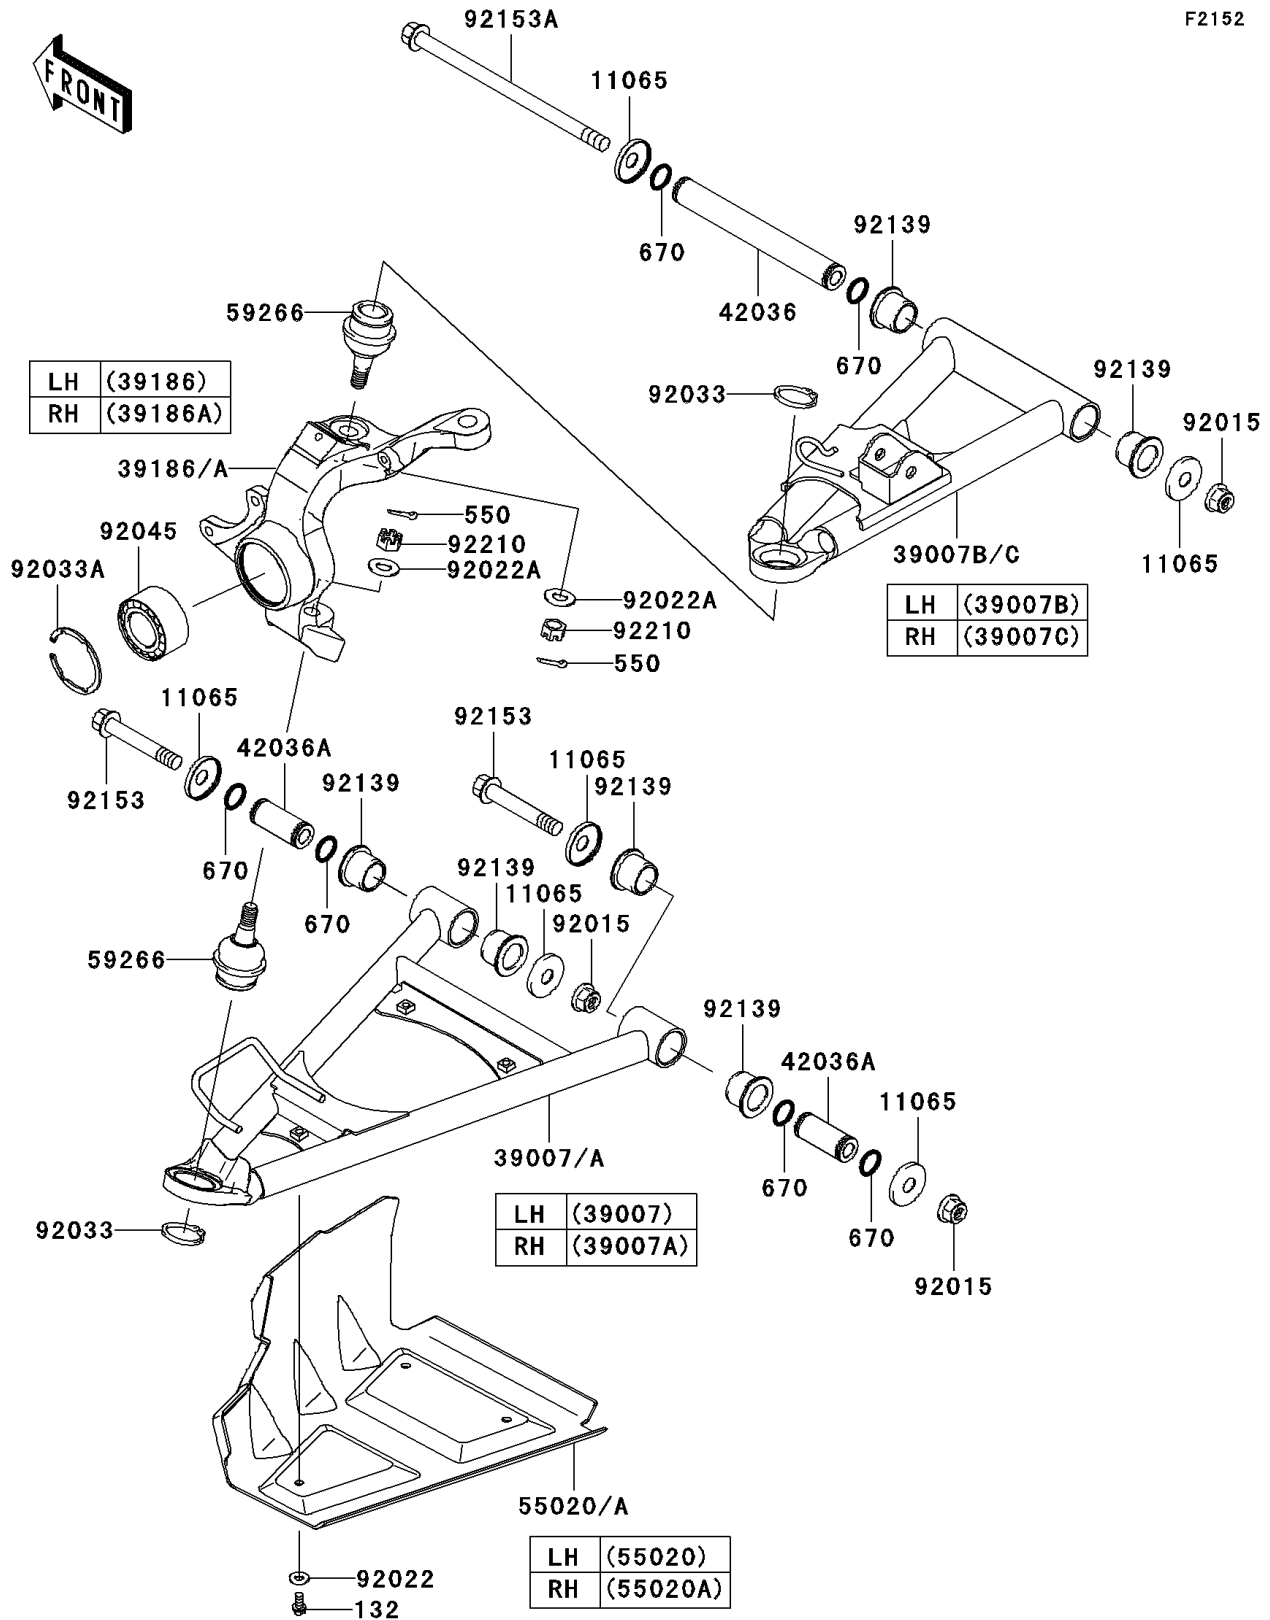

2009 Teryx® 750 4x4 NRA Outdoors™ PARTS DIAGRAM

Front Suspension

F2152

2009 Teryx® 750 4x4 NRA Outdoors™ PARTS LIST

Front Suspension

ITEM NAME	PART NUMBER	QUANTITY
BOLT-FLANGED-SMALL,6X12 (Ref # 132)	132BB0612	1
PIN-COTTER,3.0X25 (Ref # 550)	550AA3025	1
O RING,18MM (Ref # 670)	670B2018	1
CAP (Ref # 11065)	11065-0253	1
ARM-SUSP,FR,LWR,LH (Ref # 39007)	39007-0082	1
ARM-SUSP,FR,LWR,RH (Ref # 39007A)	39007-0094	1
ARM-SUSP,FR,UPP,LH (Ref # 39007B)	39007-0132	1
ARM-SUSP,FR,UPP,RH (Ref # 39007C)	39007-0133	1
KNUCKLE,FR,LH (Ref # 39186)	39186-0092	1
KNUCKLE,FR,RH (Ref # 39186A)	39186-0093	1
SLEEVE (Ref # 42036)	42036-0061	1
SLEEVE (Ref # 42036A)	42036-0062	1
GUARD,FR,LH (Ref # 55020)	55020-0308	1
GUARD,FR,RH (Ref # 55020A)	55020-0309	1
JOINT-BALL (Ref # 59266)	59266-0014	1
NUT,LOCK,FLANGED,12MM (Ref # 92015)	92015-1433	1
WASHER,7X16X1.2 (Ref # 92022)	92022-1344	1
WASHER (Ref # 92022A)	92022-1831	1
RING-SNAP,C-TYPE,32MM (Ref # 92033)	92033-1262	1
RING-SNAP,55MM (Ref # 92033A)	92033-1274	1
BEARING-BALL,DAC3055W-3CS31 (Ref # 92045)	92045-0123	1
BUSHING (Ref # 92139)	92139-0231	1
BOLT,FLANGED,12X76.5 (Ref # 92153)	92153-1733	1
BOLT,FLANGED,12X213 (Ref # 92153A)	92153-1958	1
NUT,CASTLE,12MM (Ref # 92210)	92210-0395	1