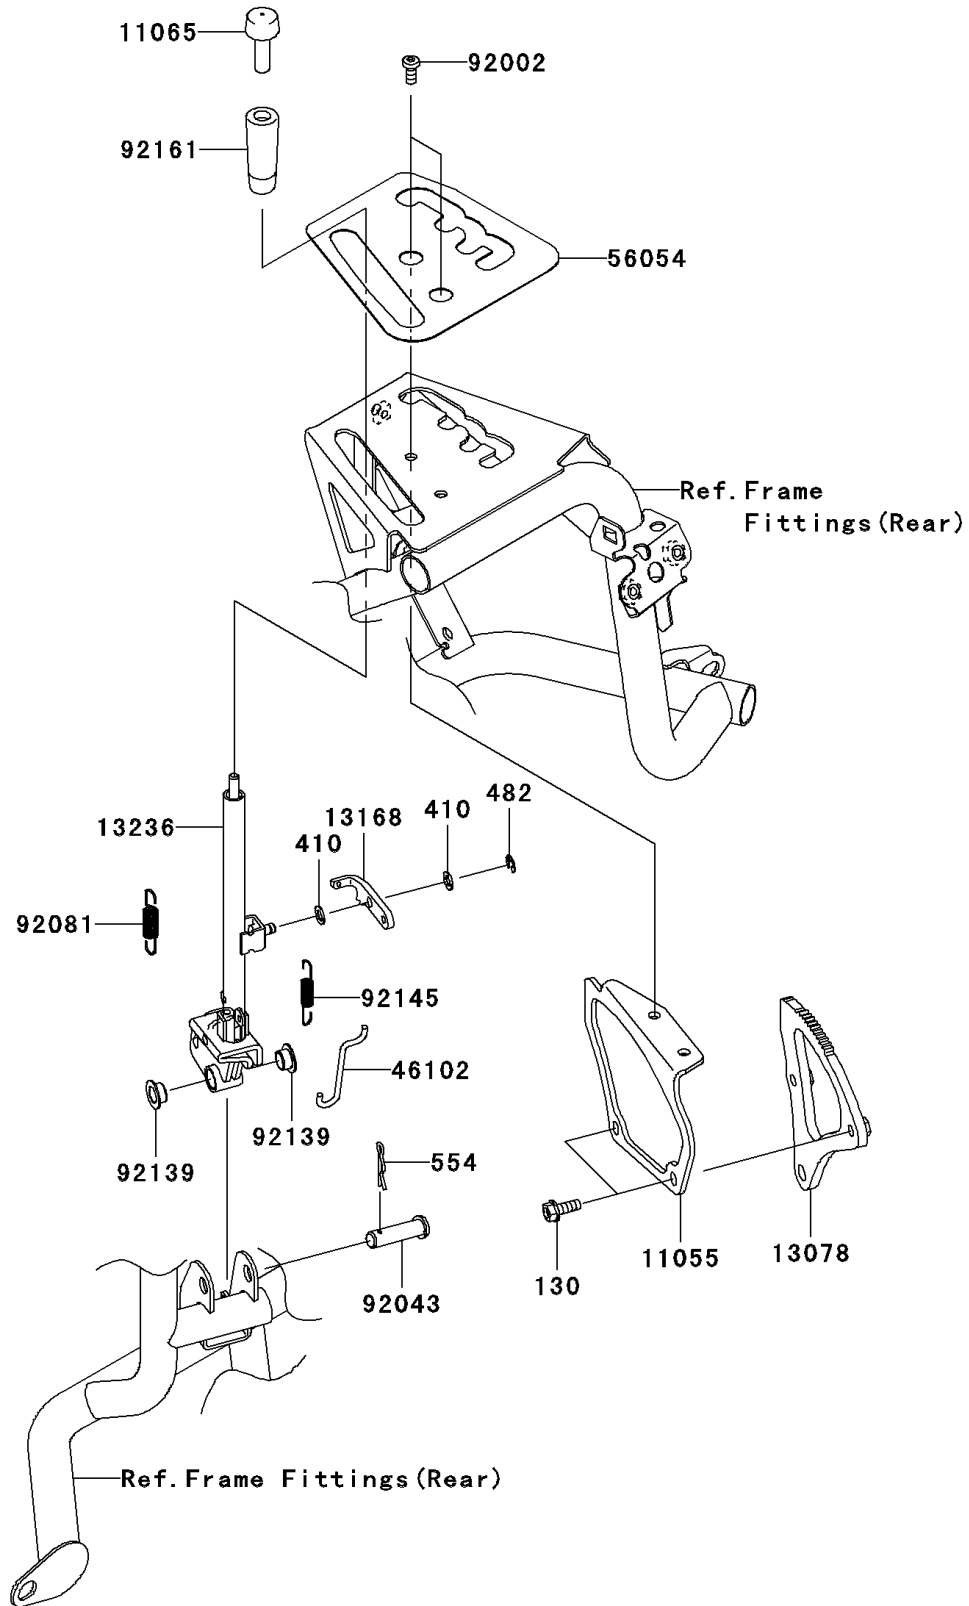

2009 Teryx® 750 4x4 NRA Outdoors™ PARTS DIAGRAM

Shift Lever(s)

F2134

2009 Teryx® 750 4x4 NRA Outdoors™ PARTS LIST

Shift Lever(s)

ITEM NAME	PART NUMBER	QUANTITY
BOLT-FLANGED,6X16 (Ref # 130)	130BB0616	1
WASHER-PLAIN-SMALL (Ref # 410)	410AA0600	1
CIRCLIP-TYPE-E (Ref # 482)	482EA5000	1
PIN-SNAP,10MM (Ref # 554)	554DA1000	1
BRACKET (Ref # 11055)	11055-0477	1
CAP (Ref # 11065)	11065-0269	1
RATCHET (Ref # 13078)	13078-0021	1
LEVER (Ref # 13168)	13168-0175	1
LEVER-COMP (Ref # 13236)	13236-0176	1
ROD (Ref # 46102)	46102-0131	1
MARK,DIFF LOCK (Ref # 56054)	56054-0351	1
BOLT,6X14 (Ref # 92002)	92002-1700	1
PIN,10X34 (Ref # 92043)	92043-1069	1
SPRING (Ref # 92081)	92081-1023	1
BUSHING (Ref # 92139)	92139-0230	1
SPRING (Ref # 92145)	92145-0611	1
DAMPER (Ref # 92161)	92161-0616	1