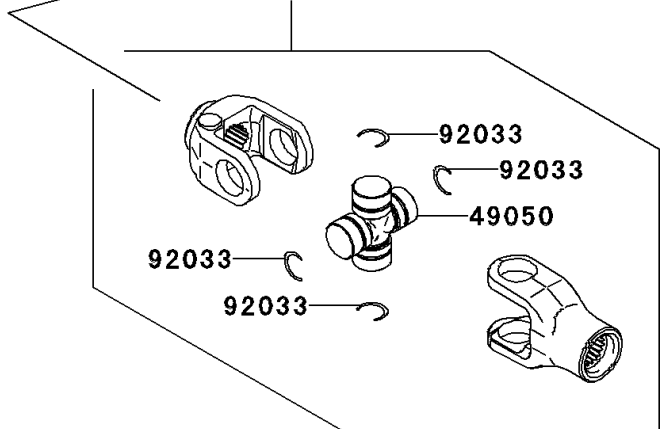

2009 Teryx® 750 4x4 NRA Outdoors™ PARTS DIAGRAM

Drive Shaft-Propeller

E3135

Ref. Drive Shaft-Front

92145

49006

39159

13310

2009 Teryx® 750 4x4 NRA Outdoors™ PARTS LIST

Drive Shaft-Propeller

ITEM NAME	PART NUMBER	QUANTITY
SHAFT-ASSY (Ref # 13310)	13310-0017	1
SHAFT-DRIVE (Ref # 39159)	39159-0021	1
BOOT (Ref # 49006)	49006-0089	1
SPIDER (Ref # 49050)	49050-1075	1
RING-SNAP (Ref # 92033)	92033-1030	1
SPRING (Ref # 92145)	92145-0247	1