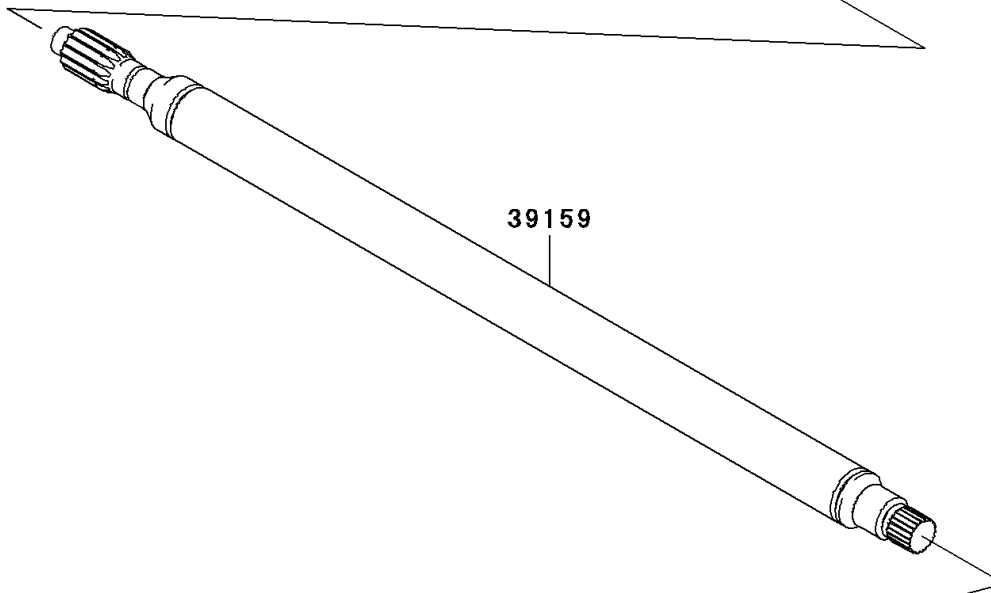

2009 Teryx® 750 4x4 NRA Outdoors™ PARTS DIAGRAM

Drive Shaft-Propeller

E3135

Ref. Drive Shaft-Front

92145

49006

39159

13310

2009 Teryx® 750 4x4 NRA Outdoors™ PARTS LIST

Drive Shaft-Propeller

ITEM NAME	PART NUMBER	QUANTITY
SHAFT-ASSY (Ref # 13310)	13310-0017	1
SHAFT-DRIVE (Ref # 39159)	39159-0021	1
BOOT (Ref # 49006)	49006-0089	1
SPIDER (Ref # 49050)	49050-1075	1
RING-SNAP (Ref # 92033)	92033-1030	1
SPRING (Ref # 92145)	92145-0247	1