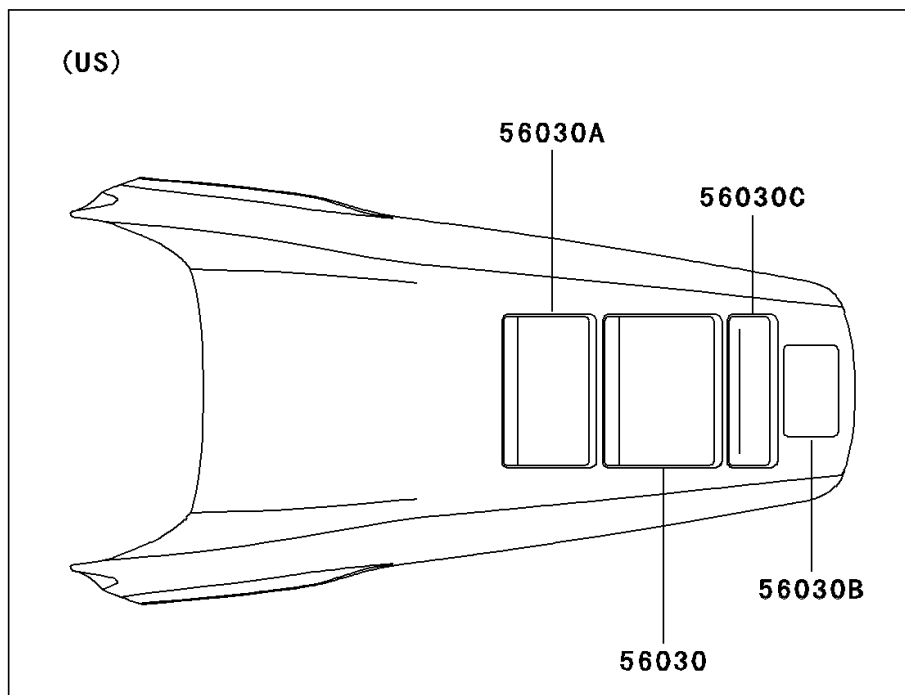

## 2005 KX™125 PARTS DIAGRAM

Labels

F2860

## 2005 KX™125 PARTS LIST

Labels

ITEM NAME	PART NUMBER	QUANTITY
LABEL,32:1 (Ref # 56030B)	56030-1230	1
LABEL,IMPORTANT NOTICE (Ref # 56030)	56030-1228	1
LABEL,DISCLAIMER (Ref # 56030A)	56030-1229	1
LABEL,NOISE EMISSION (Ref # 56030C)	56030-1231	1
LABEL,DISCLAIMER (Ref # 56030D)	56030-1233	1