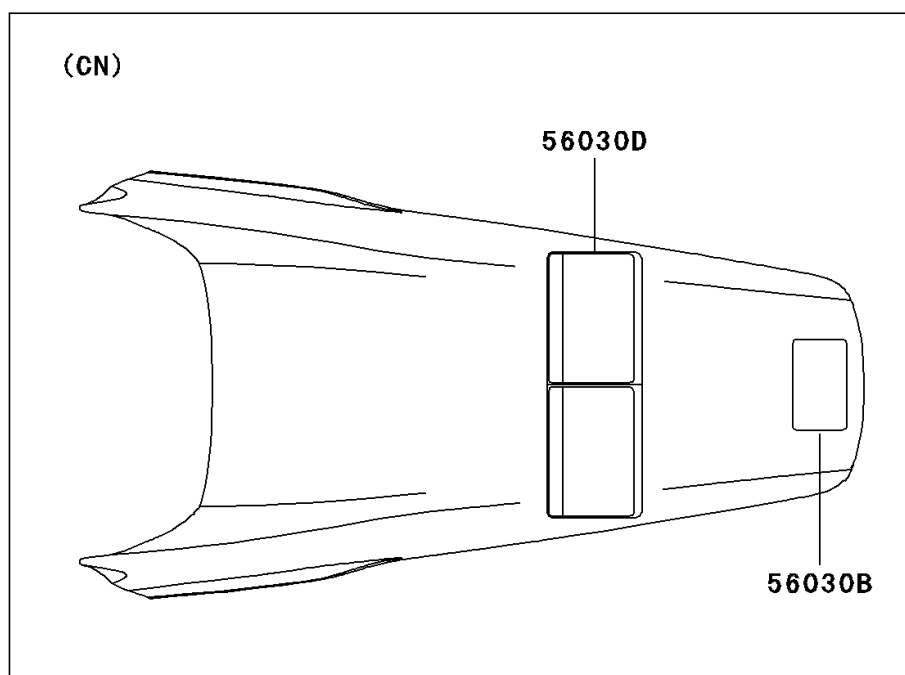

## 2005 KX™125 PARTS DIAGRAM

Labels

F2860

## 2005 KX™125 PARTS LIST

Labels

ITEM NAME	PART NUMBER	QUANTITY
LABEL,32:1 (Ref # 56030B)	56030-1230	1
LABEL,IMPORTANT NOTICE (Ref # 56030)	56030-1228	1
LABEL,DISCLAIMER (Ref # 56030A)	56030-1229	1
LABEL,NOISE EMISSION (Ref # 56030C)	56030-1231	1
LABEL,DISCLAIMER (Ref # 56030D)	56030-1233	1