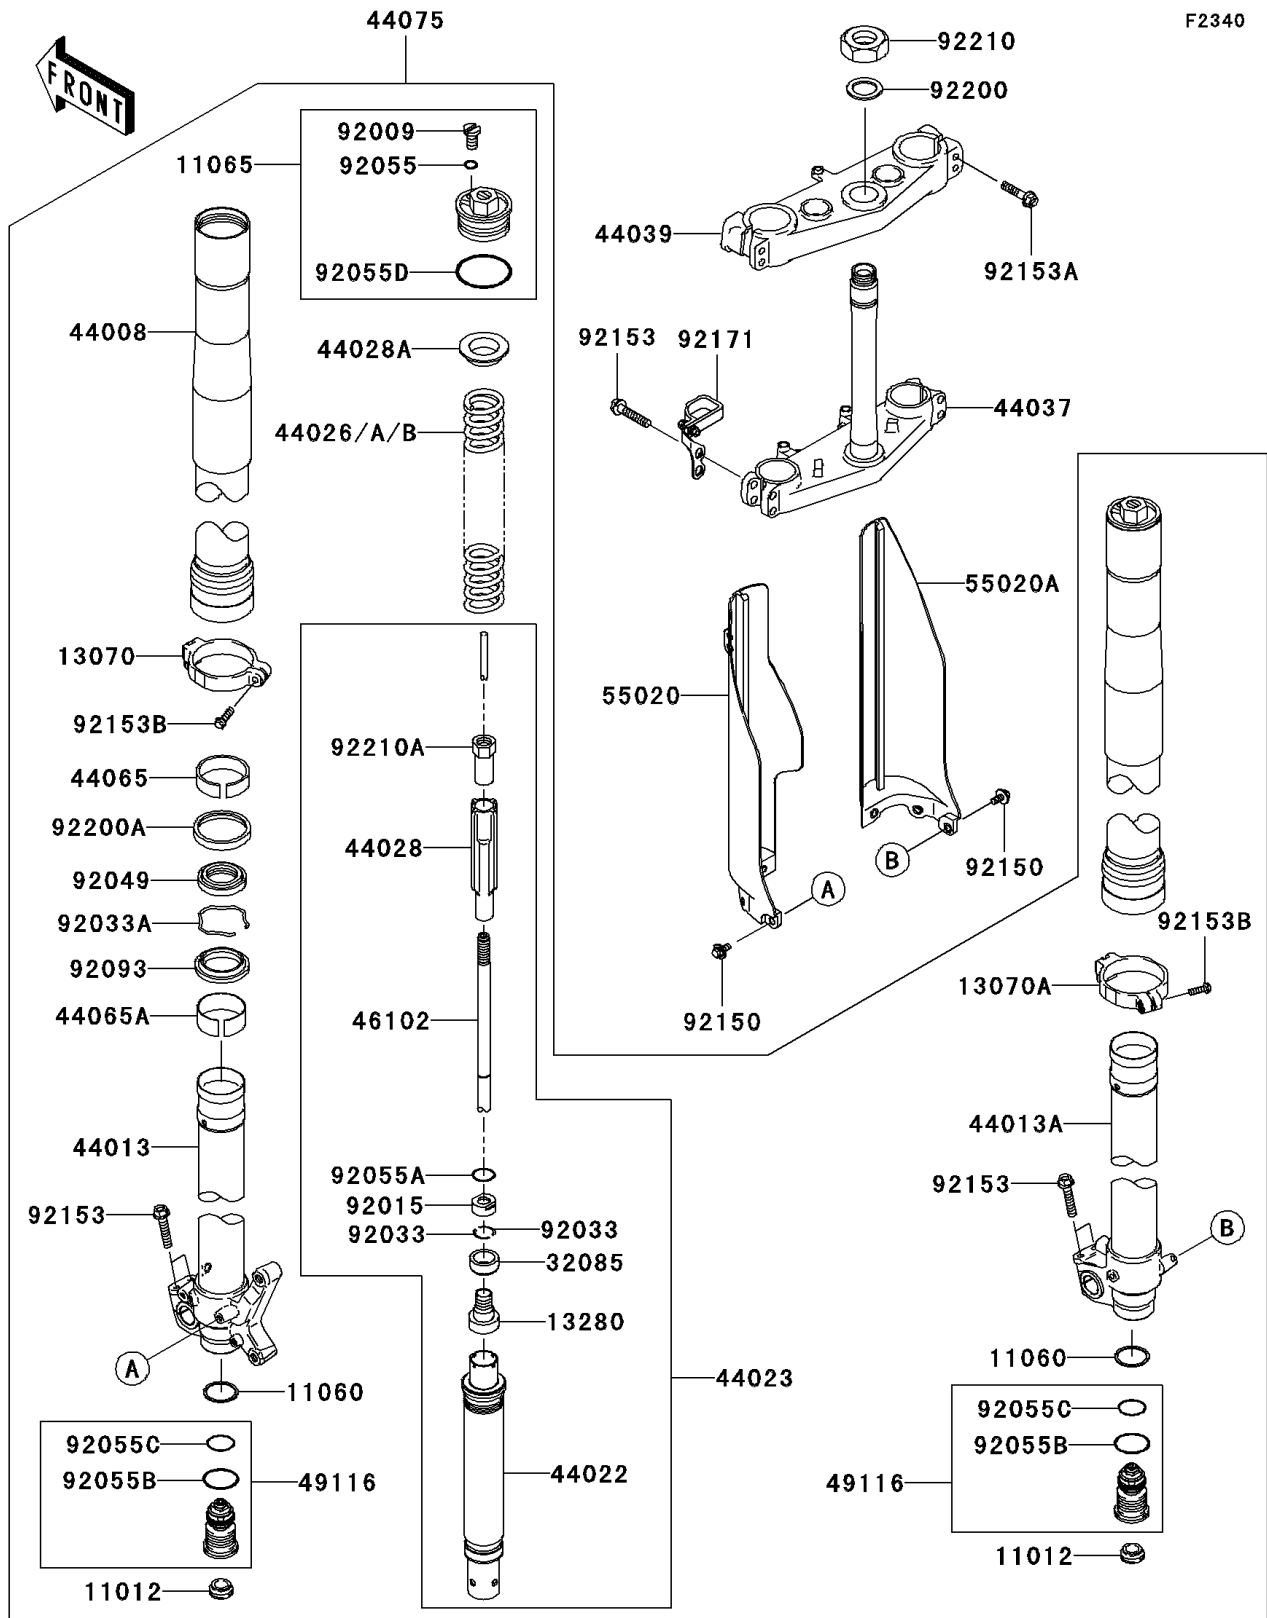

## 2005 KX™125 PARTS LIST

Front Fork

ITEM NAME	PART NUMBER	QUANTITY
CAP (Ref # 11012)	11012-1692	1
GASKET (Ref # 11060)	11060-1707	1
CAP,FORK, TOP (Ref # 11065)	11065-1241	1
GUIDE,FORK,LH (Ref # 13070)	13070-0025	1
GUIDE,FORK,RH (Ref # 13070A)	13070-0027	1
HOLDER (Ref # 13280)	13280-1127	1
STOPPER (Ref # 32085)	32085-1323	1
PIPE-FORK OUTER,BRONZE (Ref # 44008)	44008-0004-JS	1
PIPE-FORK INNER,LH (Ref # 44013)	44013-0014	1
PIPE-FORK INNER,RH (Ref # 44013A)	44013-0015	1
CYLINDER-FORK (Ref # 44022)	44022-0006	1
CYLINDER-SET-FORK (Ref # 44023)	44023-0011	1
SPRING-FRONT FORK,K=0.41 (Ref # 44026)	44026-0009	1
SPRING-FRONT FORK,K=0.43 (Ref # 44026A)	44026-0011	1
SPRING-FRONT FORK,K=0.42 (Ref # 44026B)	44026-1768	1
GUIDE-FORK SPRING (Ref # 44028)	44028-0001	1
GUIDE-FORK SPRING (Ref # 44028A)	44028-1104	1
HOLDER-FORK UNDER (Ref # 44037)	44037-0017	1
HOLDER-FORK UPPER,P.SILVER (Ref # 44039)	44039-0024-458	1
BUSHING-FRONT FORK (Ref # 44065)	44065-0006	1
BUSHING-FRONT FORK (Ref # 44065A)	44065-1140	1
DAMPER-SET-FORK,BRONZE (Ref # 44075)	44075-0060-JS	1
ROD,PISTON,ASSY (Ref # 46102)	46102-0024	1
VALVE-ASSY,FORK (Ref # 49116)	49116-0004	1
GUARD,FORK,LH,WHITE (Ref # 55020)	55020-0060-RZ	1
GUARD,FORK,RH,WHITE (Ref # 55020A)	55020-0142-RZ	1
SCREW (Ref # 92009)	92009-1884	1
NUT (Ref # 92015)	92015-1805	1
RING-SNAP (Ref # 92033)	92033-1271	1