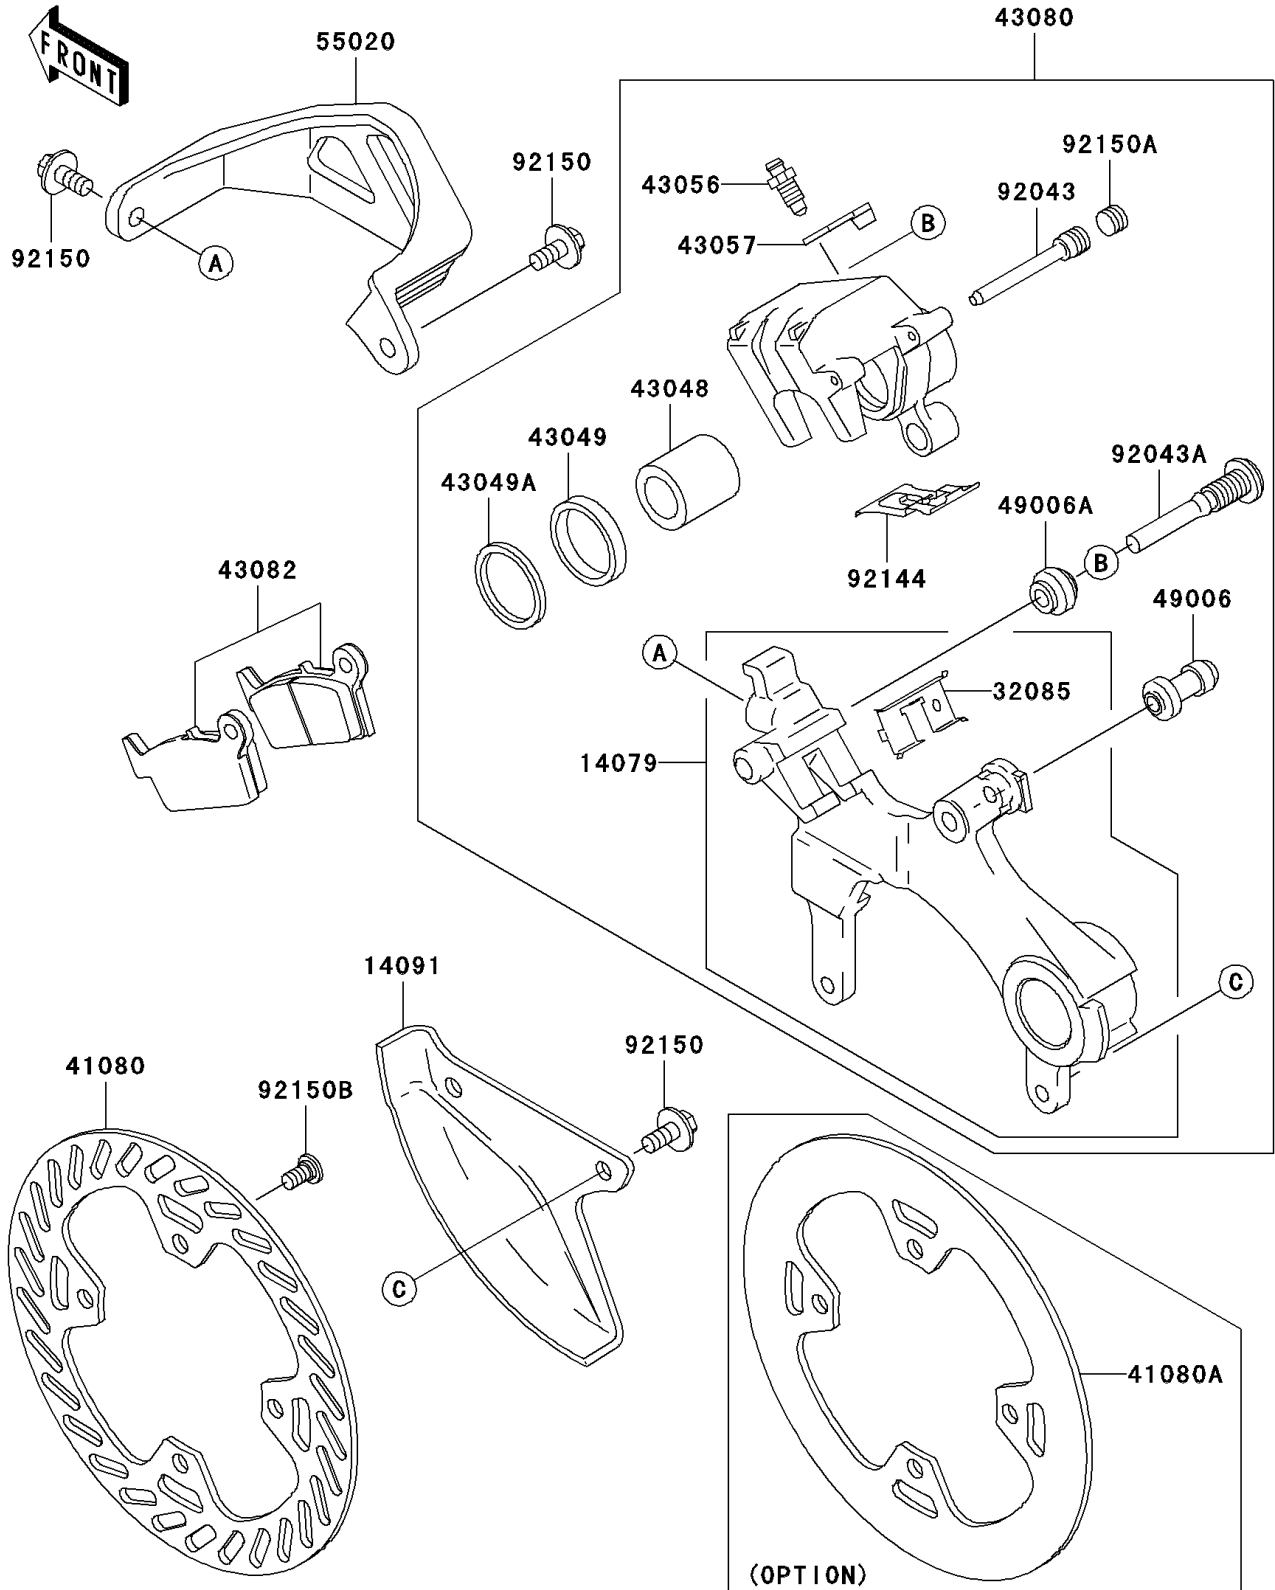

2005 KX™125 PARTS DIAGRAM

Rear Brake

F2294

2005 KX™125 PARTS LIST

Rear Brake

ITEM NAME	PART NUMBER	QUANTITY
HOLDER-ASSY,REAR CALIPER (Ref # 14079)	14079-1139	1
COVER,REAR DISC,WHITE (Ref # 14091)	14091-1523-RZ	1
STOPPER,PAD (Ref # 32085)	32085-1386	1
DISC,RR (Ref # 41080)	41080-1514	1
DISC,RR (Ref # 41080A)	41080-1518	1
PISTON-CALIPER (Ref # 43048)	43048-1068	1
PACKING,PISTON SEAL (Ref # 43049)	43049-1060	1
PACKING,PISTON SEAL (Ref # 43049A)	43049-1061	1
BREATHER (Ref # 43056)	43056-1055	1
CAP-BREATHER (Ref # 43057)	43057-1001	1
CALIPER-SUB-ASSY,RR (Ref # 43080)	43080-0007	1
PAD-ASSY-BRAKE (Ref # 43082)	43082-1292	1
BOOT,CALIPER (Ref # 49006)	49006-1088	1
BOOT,CALIPER (Ref # 49006A)	49006-1242	1
GUARD,RR CALIPER,WHITE (Ref # 55020)	55020-1488-RZ	1
PIN,HANGER (Ref # 92043)	92043-1507	1
PIN (Ref # 92043A)	92043-1508	1
SPRING,PAD (Ref # 92144)	92144-1819	1
BOLT,6X14 (Ref # 92150)	92150-1340	1
BOLT,PLUG (Ref # 92150A)	92150-1692	1
BOLT,DISC PLATE,8X15 (Ref # 92150B)	92150-1811	1