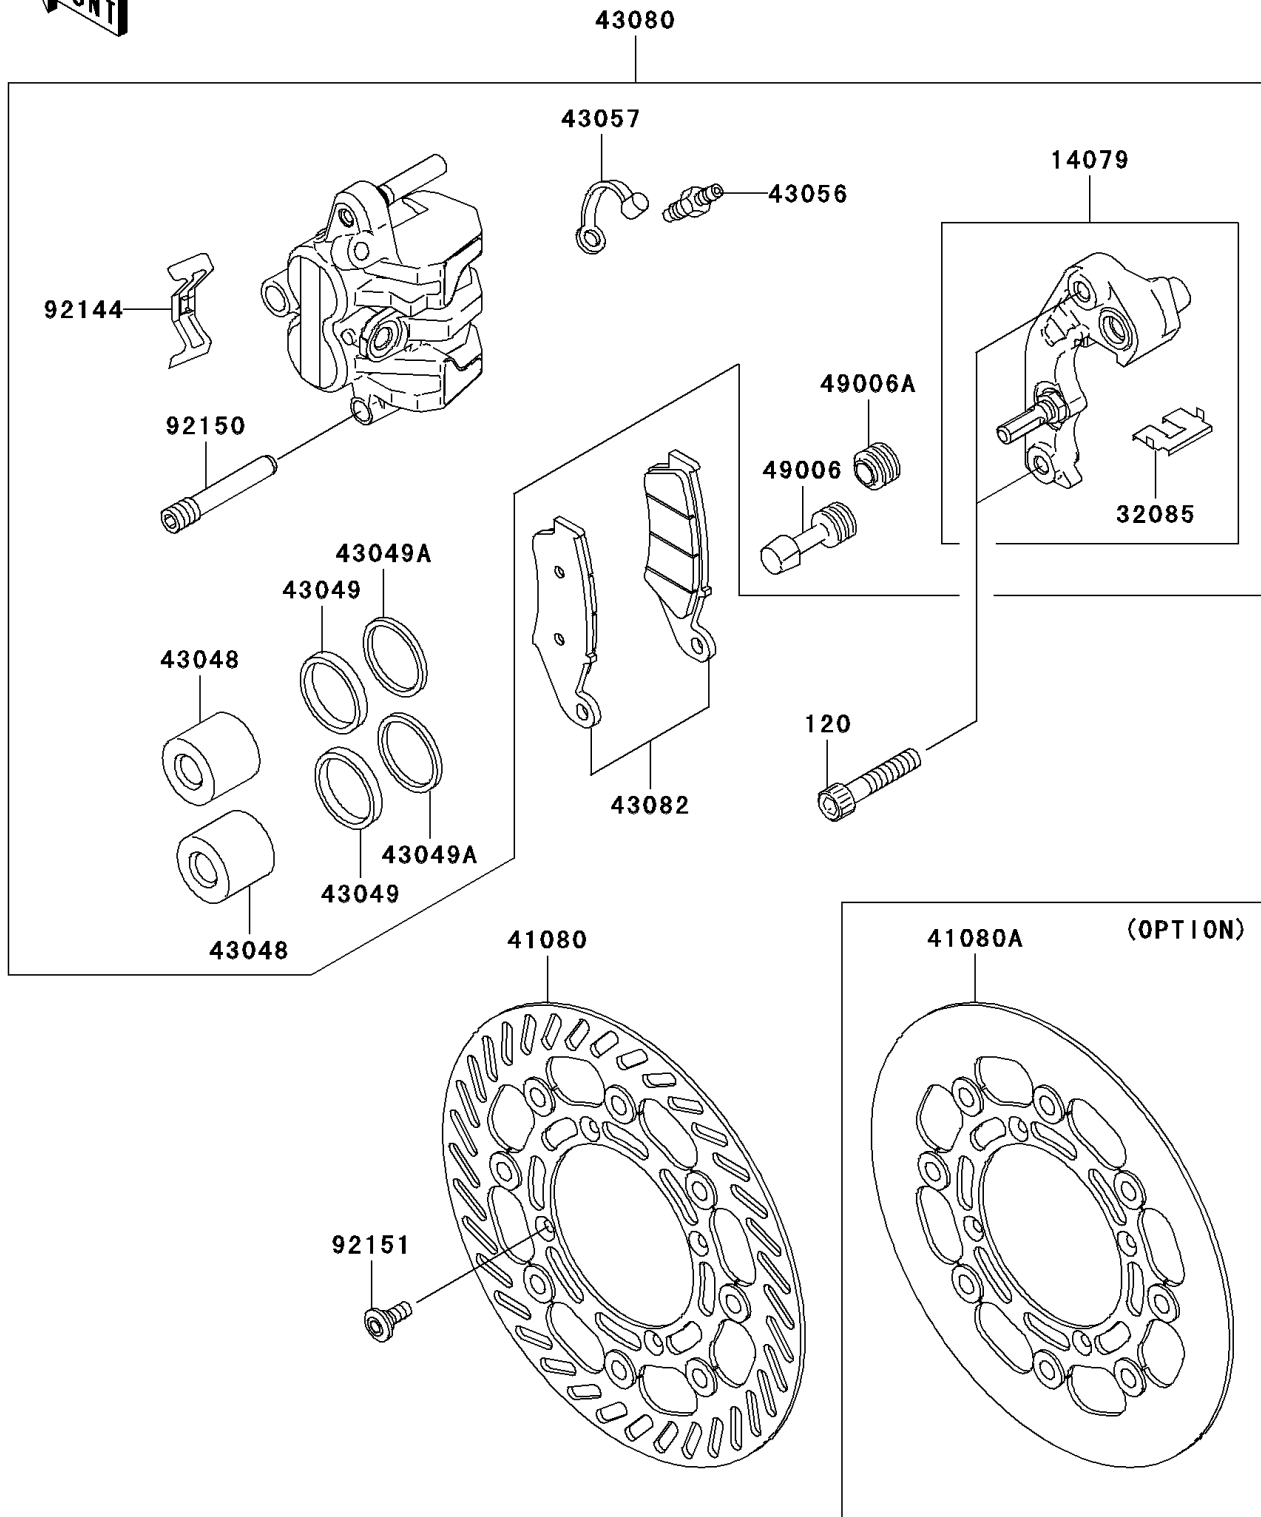

2005 KX™125 PARTS DIAGRAM

Front Brake

F2292

2005 KX™125 PARTS LIST

Front Brake

ITEM NAME	PART NUMBER	QUANTITY
BOLT-SOCKET,8X40 (Ref # 120)	120P0840	1
HOLDER-ASSY,FRONT CALIPER (Ref # 14079)	14079-1097	1
STOPPER,PAD (Ref # 32085)	32085-1361	1
DISC,FR (Ref # 41080)	41080-1516	1
DISC,FR (Ref # 41080A)	41080-1517	1
PISTON-CALIPER (Ref # 43048)	43048-1095	1
PACKING,PISTON SEAL (Ref # 43049)	43049-1060	1
PACKING,PISTON SEAL (Ref # 43049A)	43049-1061	1
BREATHER (Ref # 43056)	43056-1055	1
CAP-BREATHER (Ref # 43057)	43057-1001	1
CALIPER-SUB-ASSY,FR,LH (Ref # 43080)	43080-0006	1
PAD-ASSY-BRAKE (Ref # 43082)	43082-0026	1
BOOT,CALIPER (Ref # 49006)	49006-1088	1
BOOT,CALIPER (Ref # 49006A)	49006-1242	1
SPRING,PAD (Ref # 92144)	92144-1721	1
BOLT,HANGER (Ref # 92150)	92150-1691	1
BOLT,DISC PLATE,6MM (Ref # 92151)	92151-1799	1