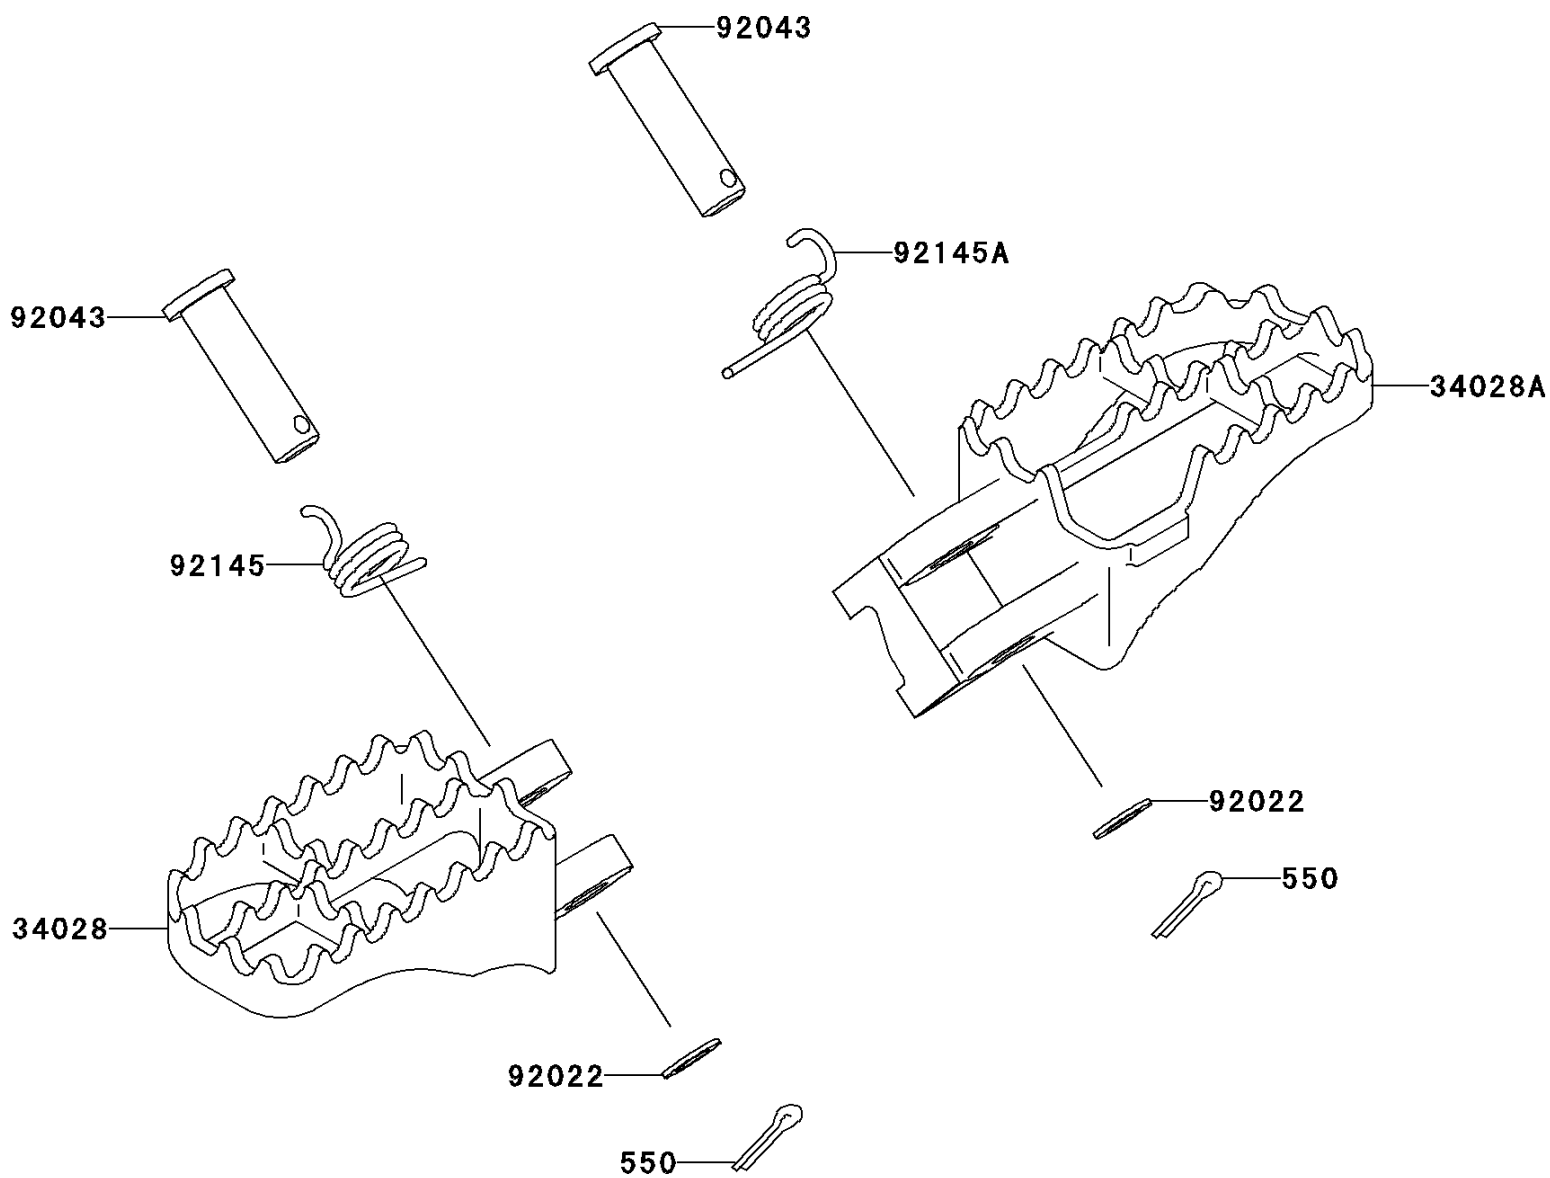

## 2005 KX™125 PARTS DIAGRAM

Footrests

F2160

## 2005 KX™125 PARTS LIST

Footrests

ITEM NAME	PART NUMBER	QUANTITY
PIN-COTTER,3.0X20 (Ref # 550)	550S3020	1
STEP,LH (Ref # 34028)	34028-1533	1
STEP,RH (Ref # 34028A)	34028-1534	1
WASHER,10.2X16X1 (Ref # 92022)	92022-1829	1
PIN,10X49.5 (Ref # 92043)	92043-0041	1
SPRING,STEP,LH (Ref # 92145)	92145-1466	1
SPRING,STEP,RH (Ref # 92145A)	92145-1467	1