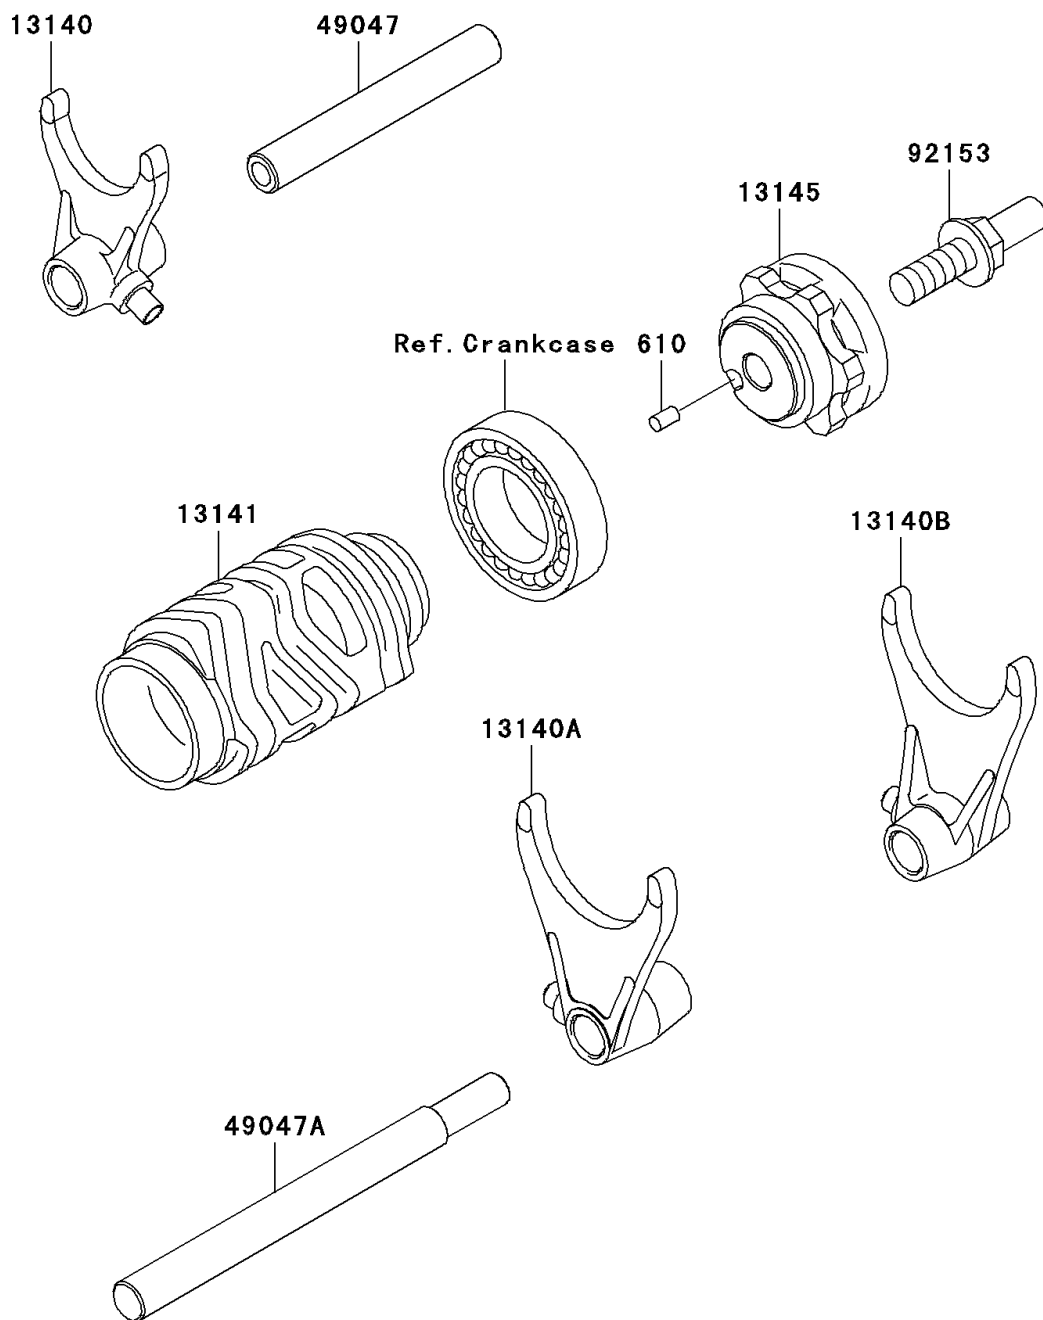

## 2005 KX™125 PARTS DIAGRAM

Gear Change Drum/Shift Fork(s)

E1362

## 2005 KX™125 PARTS LIST

Gear Change Drum/Shift Fork(s)

ITEM NAME	PART NUMBER	QUANTITY
ROLLER,4X8 (Ref # 610)	610A0408	1
FORK-SHIFT,5TH&TOP (Ref # 13140)	13140-1309	1
FORK-SHIFT,2ND&3RD (Ref # 13140A)	13140-1310	1
FORK-SHIFT,LOW&4TH (Ref # 13140B)	13140-1311	1
DRUM-CHANGE (Ref # 13141)	13141-1227	1
CAM-CHANGE DRUM (Ref # 13145)	13145-1094	1
ROD-SHIFT,L=73 (Ref # 49047)	49047-1110	1
ROD-SHIFT,L=120 (Ref # 49047A)	49047-1111	1
BOLT,8X20 (Ref # 92153)	92153-0530	1