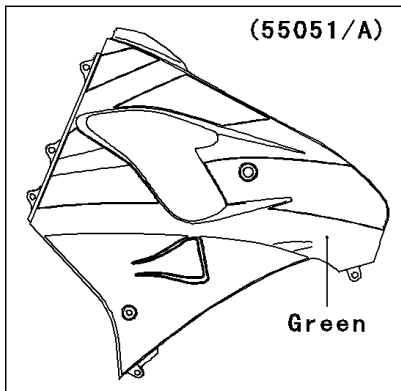

2002 NINJA® ZX™-9R PARTS DIAGRAM

Cowling Lowers(ZX900-F1)

F2872

WOD

WD

WD

WD

2002 NINJA® ZX™-9R PARTS LIST

Cowling Lowers(ZX900-F1)

ITEM NAME	PART NUMBER	QUANTITY
BRACKET,LWR COWLING,LH (Ref # 11050)	11050-1456	1
BRACKET,LWR COWLING,RH (Ref # 11050A)	11050-1778	1
PAD,SIDE COWLING,LH,UPP (Ref # 39156)	39156-1603	1
PAD,SIDE COWLING,LH,LWR (Ref # 39156A)	39156-1604	1
PAD,SIDE COWLING,RH,UPP (Ref # 39156B)	39156-1605	1
PAD,SIDE COWLING,RH,LWR (Ref # 39156C)	39156-1606	1
PAD,LWR COWLING,LH (Ref # 39156D)	39156-1607	1
PAD,LWR COWLING,RH (Ref # 39156E)	39156-1608	1
COWLING,FR,C.GOLD (Ref # 55028)	55028-1363-217	1
COWLING,FR,L.GREEN (Ref # 55028B)	55028-1363-7F	1
COWLING,LWR,BLACK (Ref # 55028C)	55028-1393-B5	1
COWLING-ASSY,SIDE,LH,L.GREEN (Ref # 55051)	55051-5120-7F	1
COWLING-ASSY,SIDE,RH,L.GREEN (Ref # 55051A)	55051-5121-7F	1
COWLING-ASSY,SIDE,LH,C.GOLD (Ref # 55051F)	55051-5132-217	1
COWLING-ASSY,SIDE,RH,C.GOLD (Ref # 55051G)	55051-5133-217	1
SCREW,6X22 (Ref # 92009)	92009-1664	1
SCREW,5X16 (Ref # 92009A)	92009-1909	1
NUT (Ref # 92015)	92015-1700	1
NUT,WELL,5MM (Ref # 92015A)	92015-1757	1
WASHER,6.5X16X1 (Ref # 92022)	92022-1143	1
DAMPER (Ref # 92075)	92075-1067	1
DAMPER (Ref # 92075A)	92075-1634	1
COLLAR,BLACK (Ref # 92143)	92143-1226	1
BOLT,SOCKET,6X18 (Ref # 92150)	92150-1553	1
BOLT-FLANGED (Ref # 130)	130J0612	1
WASHER,NYLON,5.3X11.5X0.5 (Ref # 92200)	92200-1480	1
COWLING,FR,P.R.BLUE (Ref # 55028A)	55028-1363-32	1
COWLING-ASSY,SIDE,LH,P.R.BLUE (Ref # 55051B)	55051-5124-32	1
COWLING-ASSY,SIDE,RH,P.R.BLUE (Ref # 55051C)	55051-5125-32	1