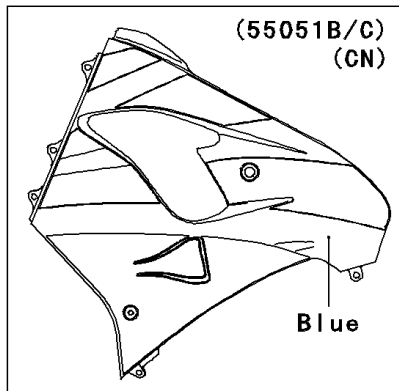

2002 NINJA® ZX™-9R PARTS DIAGRAM

Cowling Lowers(ZX900-F1)

F2872

WOD

WD

WD

WD

2002 NINJA® ZX™-9R PARTS LIST

Cowling Lowers(ZX900-F1)

ITEM NAME	PART NUMBER	QUANTITY
BRACKET,LWR COWLING,LH (Ref # 11050)	11050-1456	1
BRACKET,LWR COWLING,RH (Ref # 11050A)	11050-1778	1
PAD,SIDE COWLING,LH,UPP (Ref # 39156)	39156-1603	1
PAD,SIDE COWLING,LH,LWR (Ref # 39156A)	39156-1604	1
PAD,SIDE COWLING,RH,UPP (Ref # 39156B)	39156-1605	1
PAD,SIDE COWLING,RH,LWR (Ref # 39156C)	39156-1606	1
PAD,LWR COWLING,LH (Ref # 39156D)	39156-1607	1
PAD,LWR COWLING,RH (Ref # 39156E)	39156-1608	1
COWLING,FR,C.GOLD (Ref # 55028)	55028-1363-217	1
COWLING,FR,L.GREEN (Ref # 55028B)	55028-1363-7F	1
COWLING,LWR,BLACK (Ref # 55028C)	55028-1393-B5	1
COWLING-ASSY,SIDE,LH,L.GREEN (Ref # 55051)	55051-5120-7F	1
COWLING-ASSY,SIDE,RH,L.GREEN (Ref # 55051A)	55051-5121-7F	1
COWLING-ASSY,SIDE,LH,C.GOLD (Ref # 55051F)	55051-5132-217	1
COWLING-ASSY,SIDE,RH,C.GOLD (Ref # 55051G)	55051-5133-217	1
SCREW,6X22 (Ref # 92009)	92009-1664	1
SCREW,5X16 (Ref # 92009A)	92009-1909	1
NUT (Ref # 92015)	92015-1700	1
NUT,WELL,5MM (Ref # 92015A)	92015-1757	1
WASHER,6.5X16X1 (Ref # 92022)	92022-1143	1
DAMPER (Ref # 92075)	92075-1067	1
DAMPER (Ref # 92075A)	92075-1634	1
COLLAR,BLACK (Ref # 92143)	92143-1226	1
BOLT,SOCKET,6X18 (Ref # 92150)	92150-1553	1
BOLT-FLANGED (Ref # 130)	130J0612	1
WASHER,NYLON,5.3X11.5X0.5 (Ref # 92200)	92200-1480	1
COWLING,FR,P.R.BLUE (Ref # 55028A)	55028-1363-32	1
COWLING-ASSY,SIDE,LH,P.R.BLUE (Ref # 55051B)	55051-5124-32	1
COWLING-ASSY,SIDE,RH,P.R.BLUE (Ref # 55051C)	55051-5125-32	1