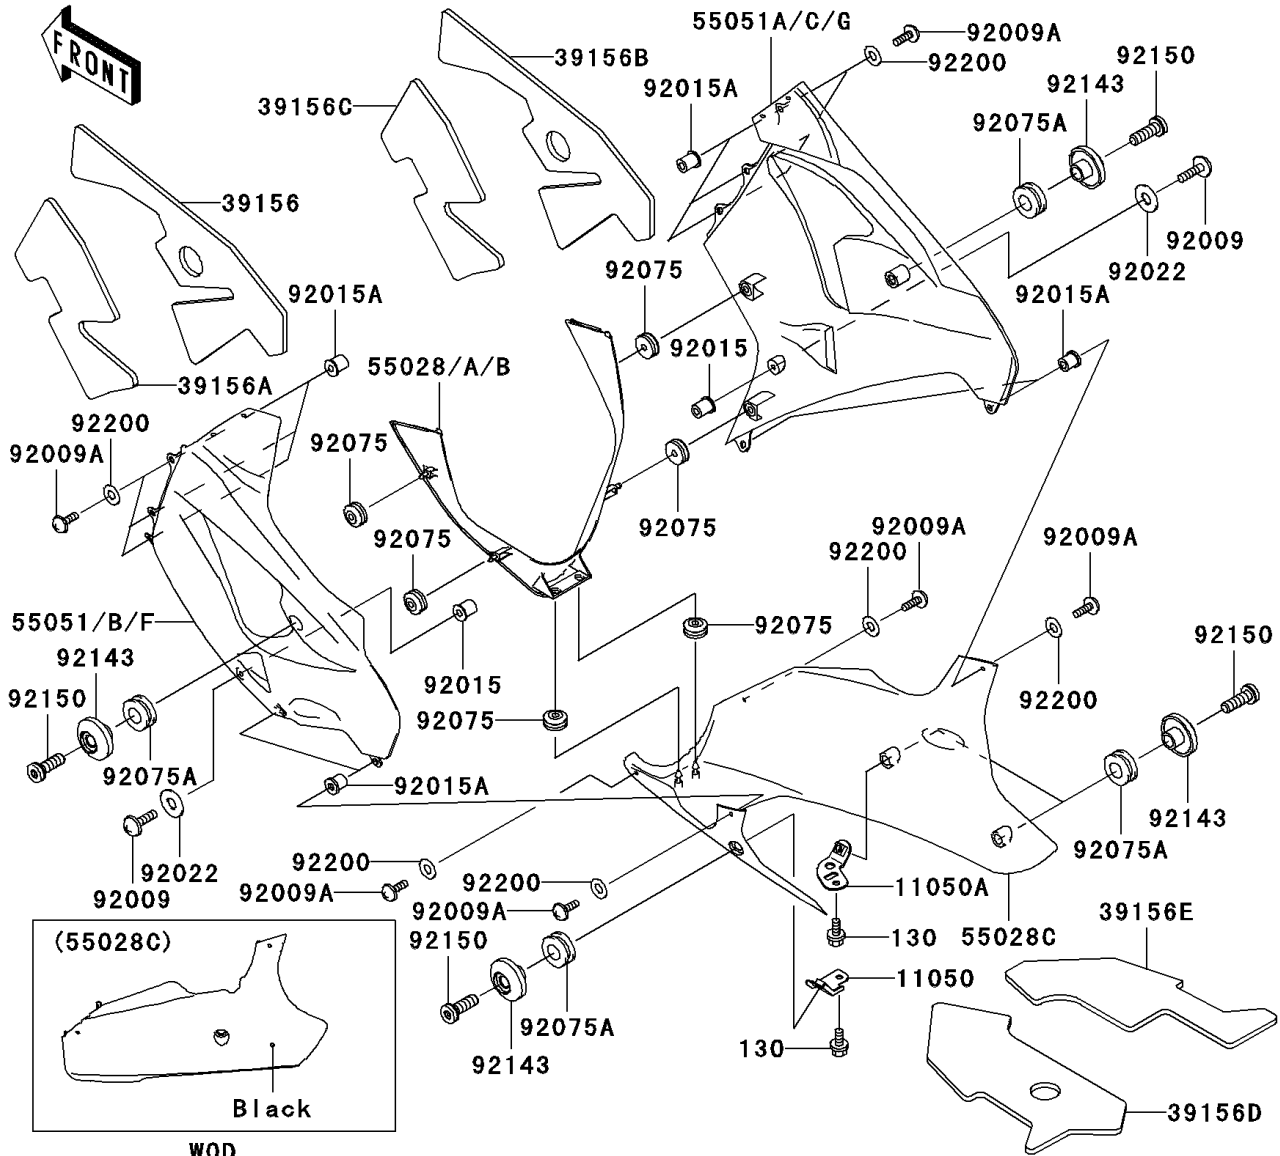

2002 NINJA® ZX™-9R PARTS DIAGRAM

Cowling Lowers(ZX900-F1)

F2872

WOD

WD

WD

WD

2002 NINJA® ZX™-9R PARTS LIST

Cowling Lowers(ZX900-F1)

ITEM NAME	PART NUMBER	QUANTITY
BRACKET,LWR COWLING,LH (Ref # 11050)	11050-1456	1
BRACKET,LWR COWLING,RH (Ref # 11050A)	11050-1778	1
PAD,SIDE COWLING,LH,UPP (Ref # 39156)	39156-1603	1
PAD,SIDE COWLING,LH,LWR (Ref # 39156A)	39156-1604	1
PAD,SIDE COWLING,RH,UPP (Ref # 39156B)	39156-1605	1
PAD,SIDE COWLING,RH,LWR (Ref # 39156C)	39156-1606	1
PAD,LWR COWLING,LH (Ref # 39156D)	39156-1607	1
PAD,LWR COWLING,RH (Ref # 39156E)	39156-1608	1
COWLING,FR,C.GOLD (Ref # 55028)	55028-1363-217	1
COWLING,FR,L.GREEN (Ref # 55028B)	55028-1363-7F	1
COWLING,LWR,BLACK (Ref # 55028C)	55028-1393-B5	1
COWLING-ASSY,SIDE,LH,L.GREEN (Ref # 55051)	55051-5120-7F	1
COWLING-ASSY,SIDE,RH,L.GREEN (Ref # 55051A)	55051-5121-7F	1
COWLING-ASSY,SIDE,LH,C.GOLD (Ref # 55051F)	55051-5132-217	1
COWLING-ASSY,SIDE,RH,C.GOLD (Ref # 55051G)	55051-5133-217	1
SCREW,6X22 (Ref # 92009)	92009-1664	1
SCREW,5X16 (Ref # 92009A)	92009-1909	1
NUT (Ref # 92015)	92015-1700	1
NUT,WELL,5MM (Ref # 92015A)	92015-1757	1
WASHER,6.5X16X1 (Ref # 92022)	92022-1143	1
DAMPER (Ref # 92075)	92075-1067	1
DAMPER (Ref # 92075A)	92075-1634	1
COLLAR,BLACK (Ref # 92143)	92143-1226	1
BOLT,SOCKET,6X18 (Ref # 92150)	92150-1553	1
BOLT-FLANGED (Ref # 130)	130J0612	1
WASHER,NYLON,5.3X11.5X0.5 (Ref # 92200)	92200-1480	1
COWLING,FR,P.R.BLUE (Ref # 55028A)	55028-1363-32	1
COWLING-ASSY,SIDE,LH,P.R.BLUE (Ref # 55051B)	55051-5124-32	1
COWLING-ASSY,SIDE,RH,P.R.BLUE (Ref # 55051C)	55051-5125-32	1