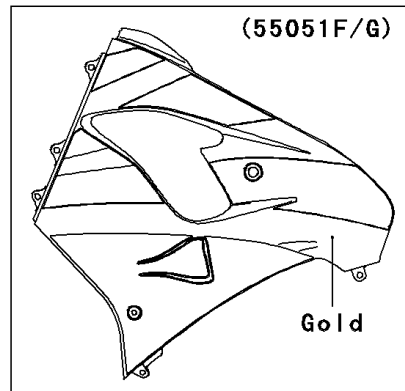

2002 NINJA® ZX™-9R PARTS DIAGRAM

Cowling Lowers(ZX900-F1)

F2872

WOD

WD

WD

WD

2002 NINJA® ZX™-9R PARTS LIST

Cowling Lowers(ZX900-F1)

ITEM NAME	PART NUMBER	QUANTITY
BRACKET,LWR COWLING,LH (Ref # 11050)	11050-1456	1
BRACKET,LWR COWLING,RH (Ref # 11050A)	11050-1778	1
PAD,SIDE COWLING,LH,UPP (Ref # 39156)	39156-1603	1
PAD,SIDE COWLING,LH,LWR (Ref # 39156A)	39156-1604	1
PAD,SIDE COWLING,RH,UPP (Ref # 39156B)	39156-1605	1
PAD,SIDE COWLING,RH,LWR (Ref # 39156C)	39156-1606	1
PAD,LWR COWLING,LH (Ref # 39156D)	39156-1607	1
PAD,LWR COWLING,RH (Ref # 39156E)	39156-1608	1
COWLING,FR,C.GOLD (Ref # 55028)	55028-1363-217	1
COWLING,FR,L.GREEN (Ref # 55028B)	55028-1363-7F	1
COWLING,LWR,BLACK (Ref # 55028C)	55028-1393-B5	1
COWLING-ASSY,SIDE,LH,L.GREEN (Ref # 55051)	55051-5120-7F	1
COWLING-ASSY,SIDE,RH,L.GREEN (Ref # 55051A)	55051-5121-7F	1
COWLING-ASSY,SIDE,LH,C.GOLD (Ref # 55051F)	55051-5132-217	1
COWLING-ASSY,SIDE,RH,C.GOLD (Ref # 55051G)	55051-5133-217	1
SCREW,6X22 (Ref # 92009)	92009-1664	1
SCREW,5X16 (Ref # 92009A)	92009-1909	1
NUT (Ref # 92015)	92015-1700	1
NUT,WELL,5MM (Ref # 92015A)	92015-1757	1
WASHER,6.5X16X1 (Ref # 92022)	92022-1143	1
DAMPER (Ref # 92075)	92075-1067	1
DAMPER (Ref # 92075A)	92075-1634	1
COLLAR,BLACK (Ref # 92143)	92143-1226	1
BOLT,SOCKET,6X18 (Ref # 92150)	92150-1553	1
BOLT-FLANGED (Ref # 130)	130J0612	1
WASHER,NYLON,5.3X11.5X0.5 (Ref # 92200)	92200-1480	1
COWLING,FR,P.R.BLUE (Ref # 55028A)	55028-1363-32	1
COWLING-ASSY,SIDE,LH,P.R.BLUE (Ref # 55051B)	55051-5124-32	1
COWLING-ASSY,SIDE,RH,P.R.BLUE (Ref # 55051C)	55051-5125-32	1