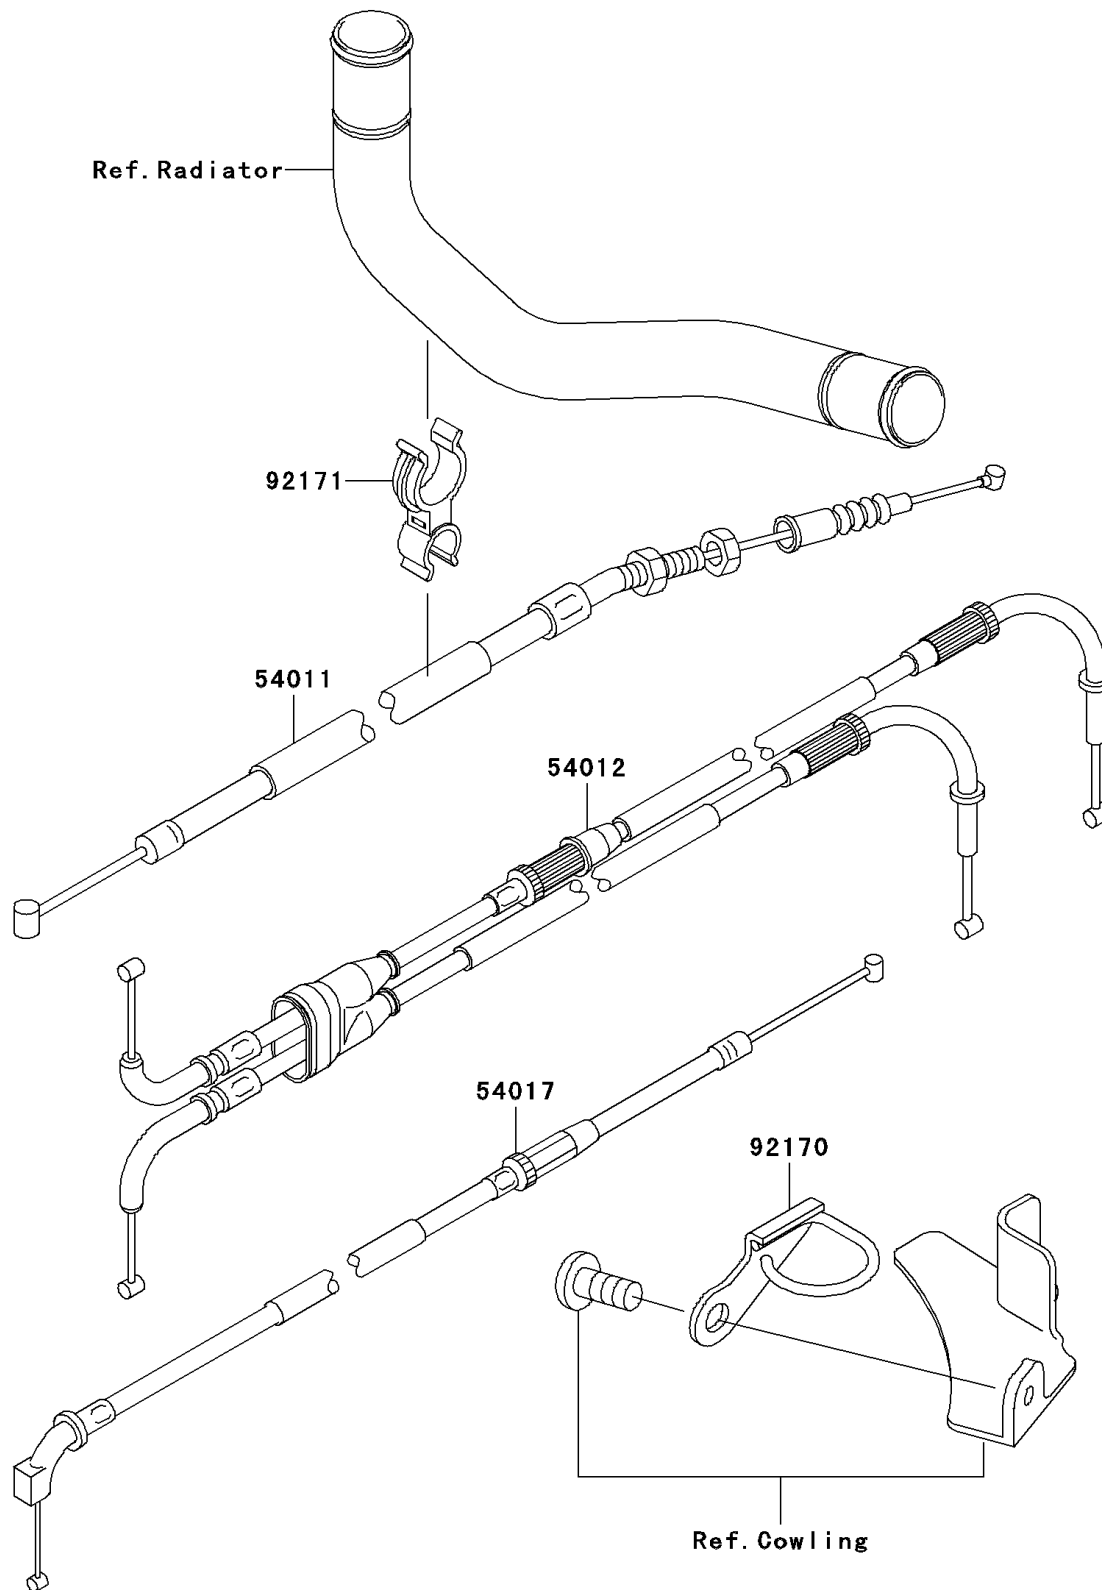

2002 NINJA® ZX™-9R PARTS DIAGRAM

Cables

F2540

2002 NINJA® ZX™-9R PARTS LIST

Cables

ITEM NAME	PART NUMBER	QUANTITY
CABLE-CLUTCH (Ref # 54011)	54011-1416	1
CABLE-THROTTLE (Ref # 54012)	54012-1577	1
CABLE-STARTER (Ref # 54017)	54017-1141	1
CLAMP (Ref # 92170)	92170-1717	1
CLAMP,CABLE (Ref # 92171)	92171-1520	1