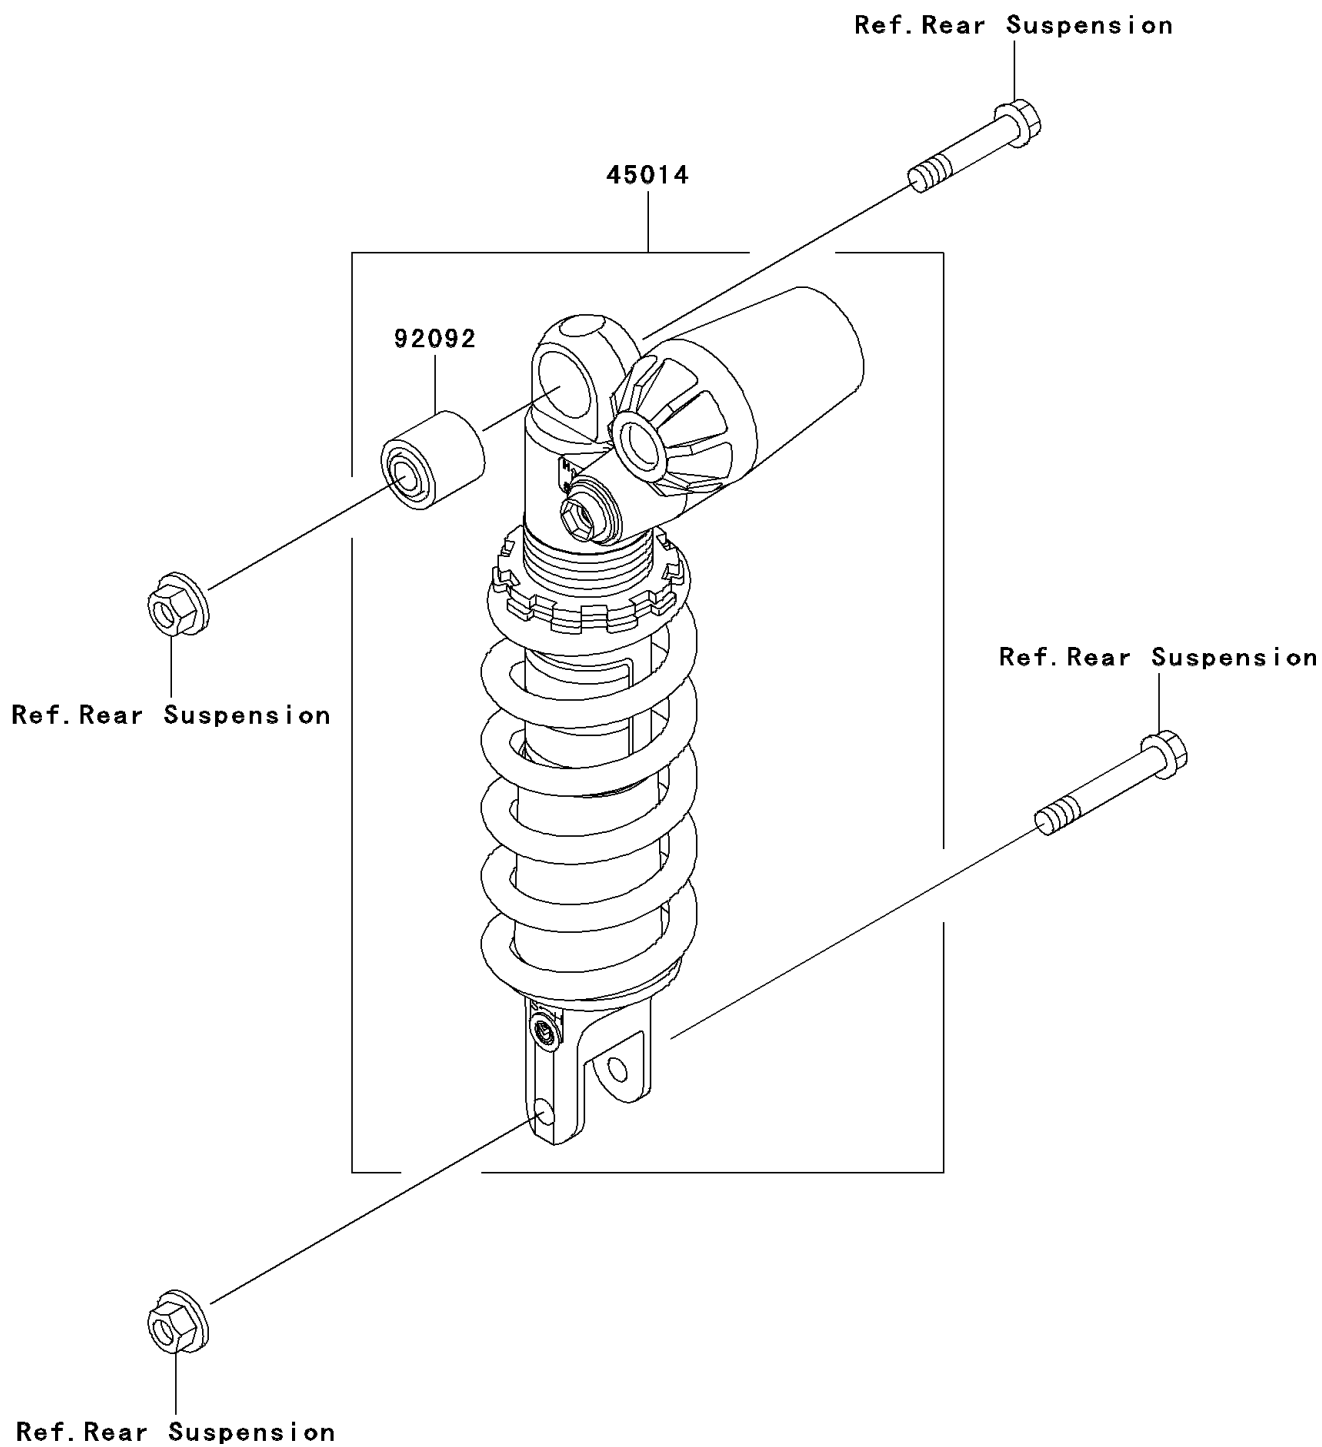

2002 NINJA® ZX™-9R PARTS DIAGRAM

Shock Absorber(s)

F2280

2002 NINJA® ZX™-9R PARTS LIST

Shock Absorber(s)

ITEM NAME	PART NUMBER	QUANTITY
SHOCKABSORBER, YELLOW (Ref # 45014)	45014-1798-VP	1
BUSHING-RUBBER (Ref # 92092)	92092-1058	1