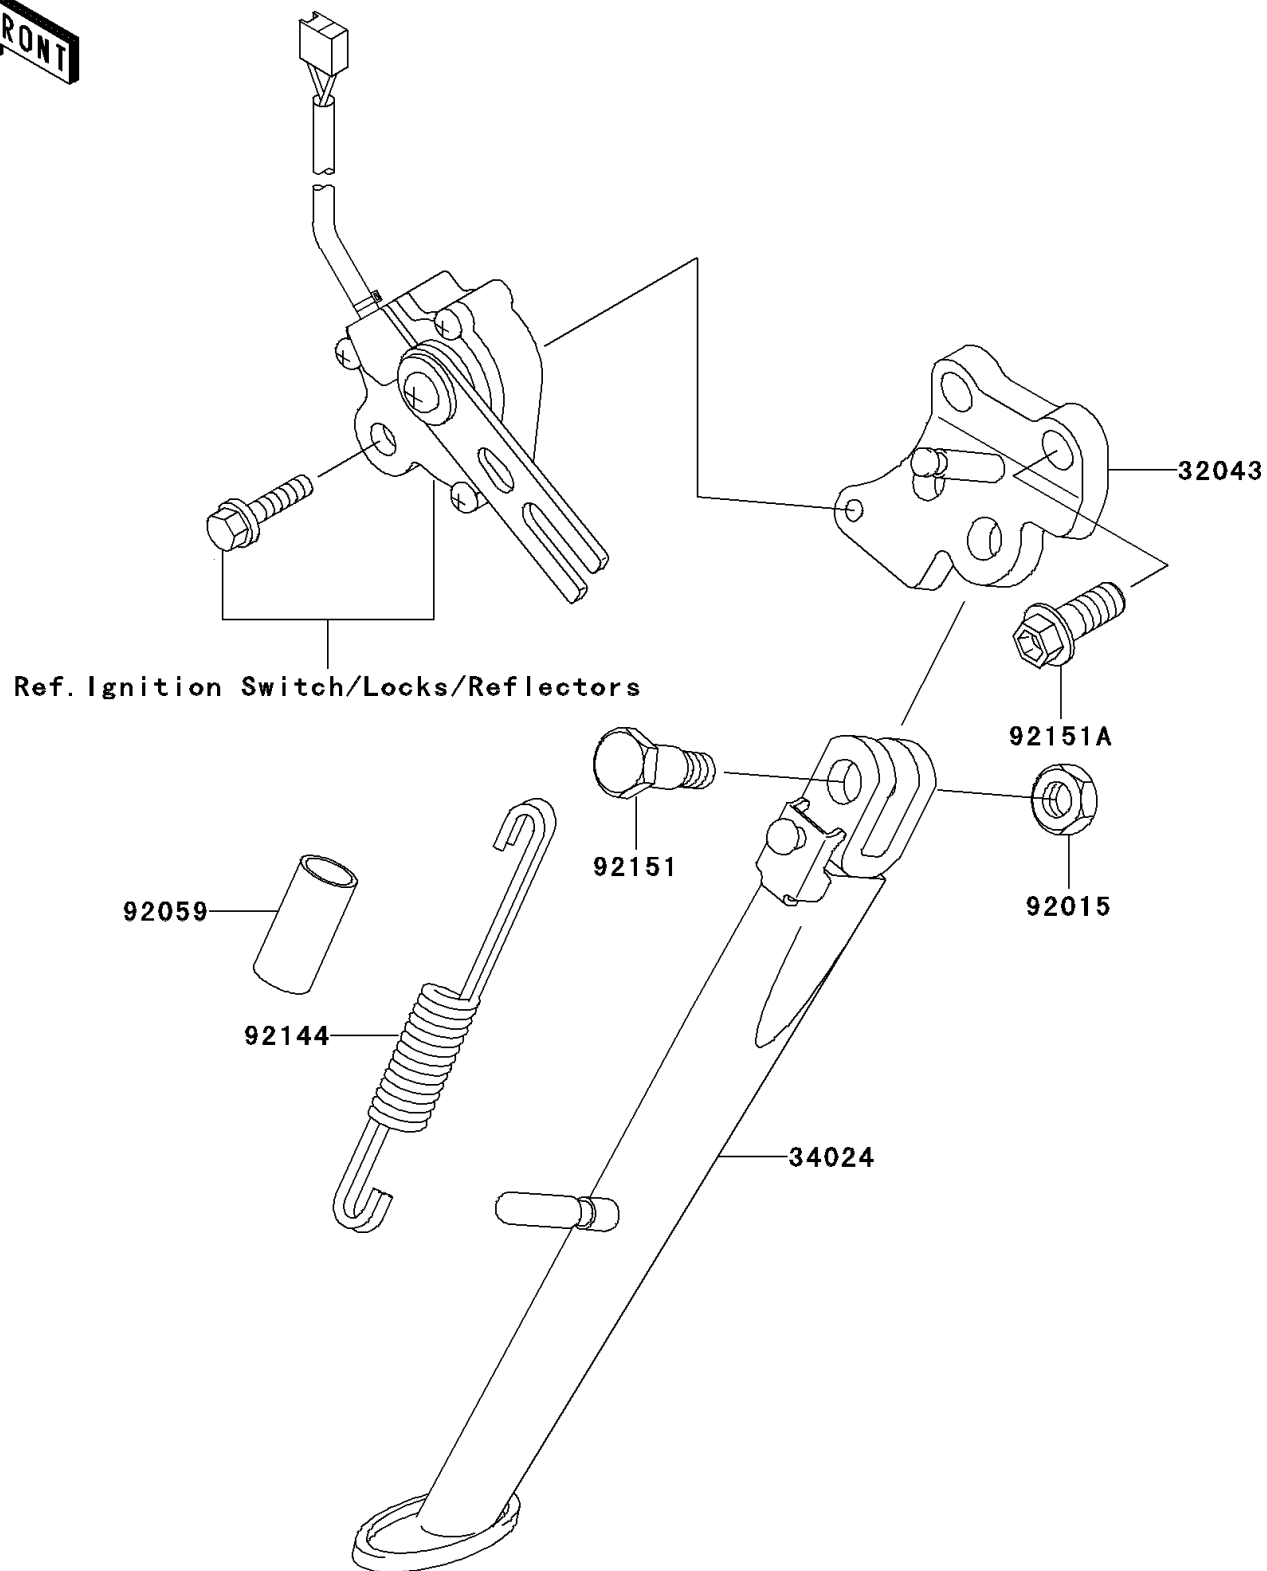

## 2002 NINJA® ZX™-9R PARTS DIAGRAM

Stand(s)

F2190

## 2002 NINJA® ZX™-9R PARTS LIST

Stand(s)

ITEM NAME	PART NUMBER	QUANTITY
BRACKET-STAND,SIDE,BLACK (Ref # 32043)	32043-1435-10	1
STAND-SIDE (Ref # 34024)	34024-1399	1
NUT,LOCK,10MM,BLACK (Ref # 92015)	92015-1188	1
TUBE,14X17X50 (Ref # 92059)	92059-1961	1
SPRING,SIDE STAND (Ref # 92144)	92144-1818	1
BOLT,SIDE STAND (Ref # 92151)	92151-1797	1
BOLT,FLANGED,10X25 (Ref # 92151A)	92151-1802	1