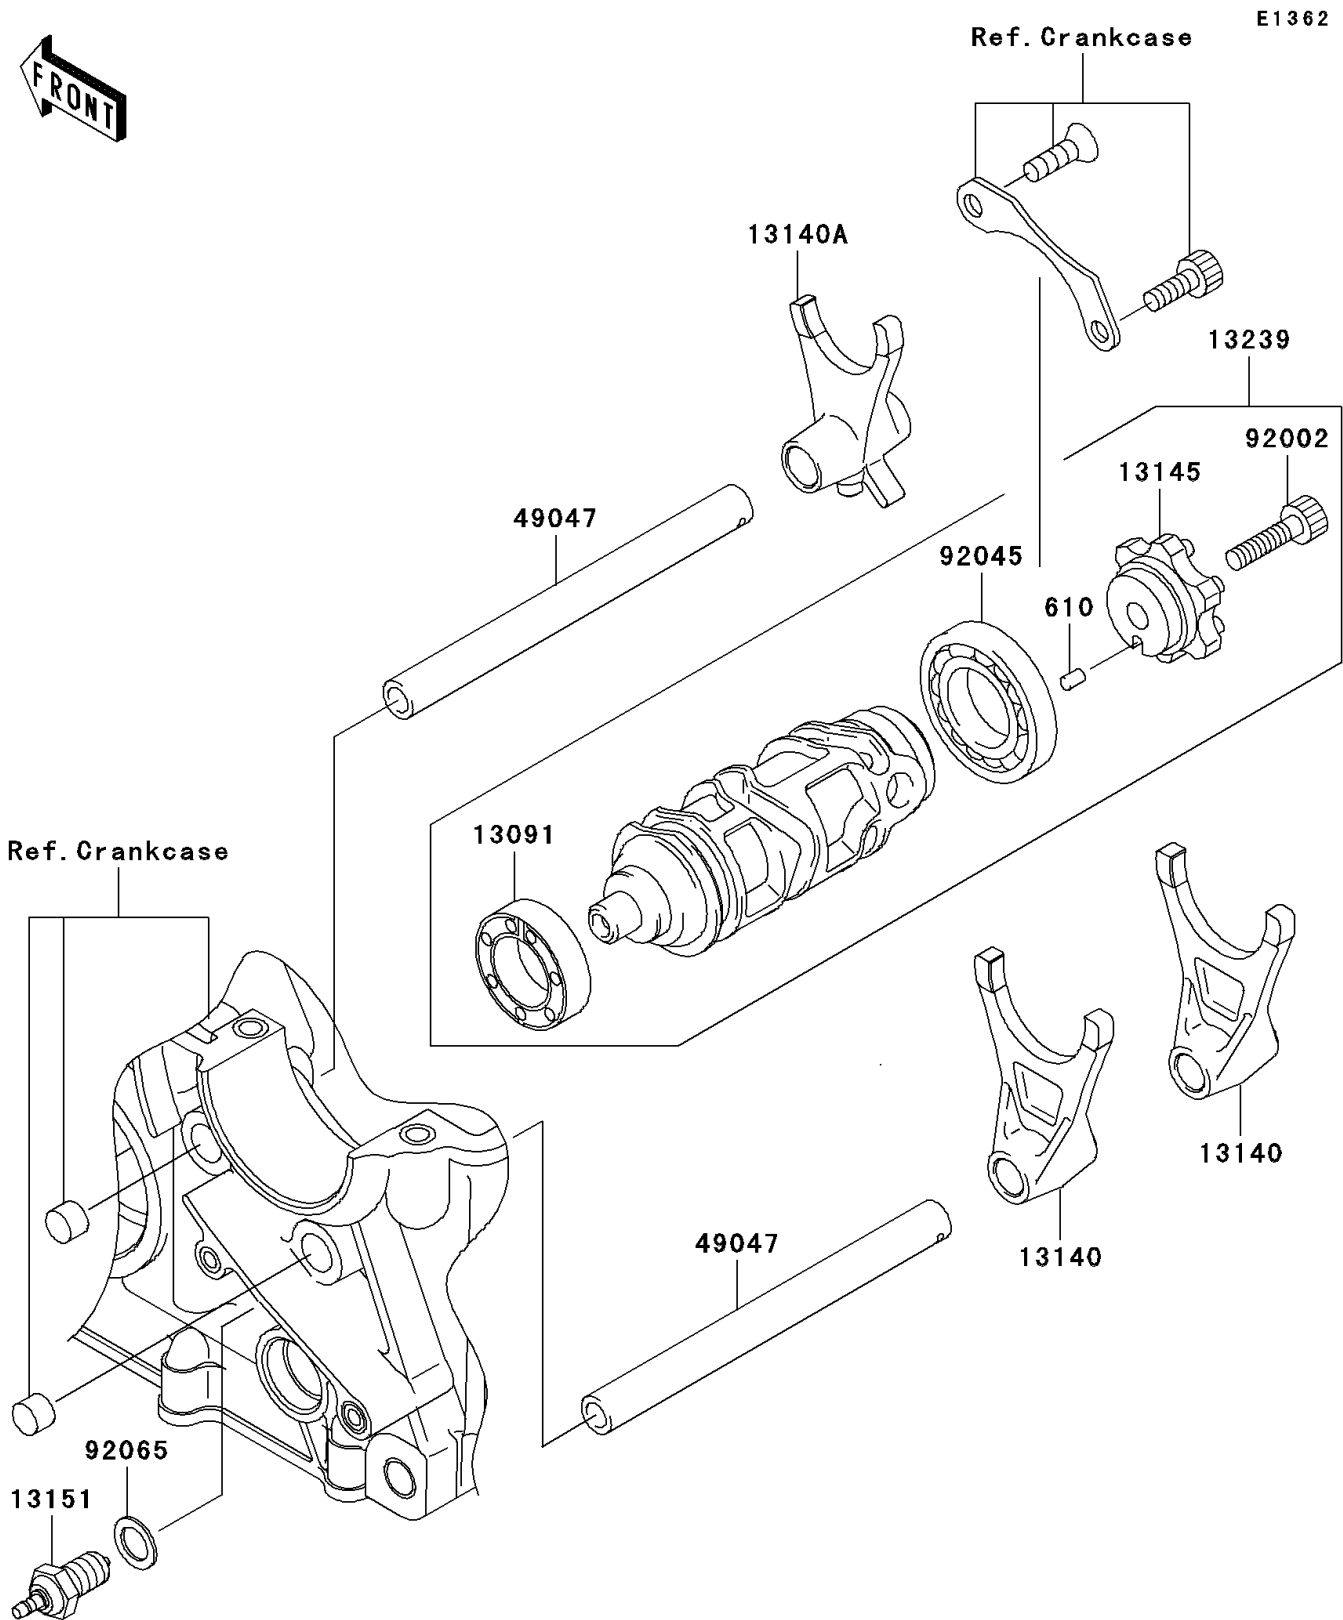

2002 NINJA® ZX™-9R PARTS DIAGRAM

Gear Change Drum/Shift Fork(s)

2002 NINJA® ZX™-9R PARTS LIST

Gear Change Drum/Shift Fork(s)

ITEM NAME	PART NUMBER	QUANTITY
ROLLER,4X6 (Ref # 610)	610A0406	1
HOLDER (Ref # 13091)	13091-1791	1
FORK-SHIFT,OUTPUT (Ref # 13140)	13140-1266	1
FORK-SHIFT,INPUT (Ref # 13140A)	13140-1317	1
CAM-CHANGE DRUM (Ref # 13145)	13145-1082	1
SWITCH-COMP (Ref # 13151)	13151-1085	1
DRUM-ASSY-CHANGE (Ref # 13239)	13239-1209	1
ROD-SHIFT (Ref # 49047)	49047-1106	1
BOLT,SOCKET,6X25 (Ref # 92002)	92002-1696	1
BEARING-BALL,16005(NTN) (Ref # 92045)	92045-1045	1
GASKET,10.5X16X1 (Ref # 92065)	92065-058	1