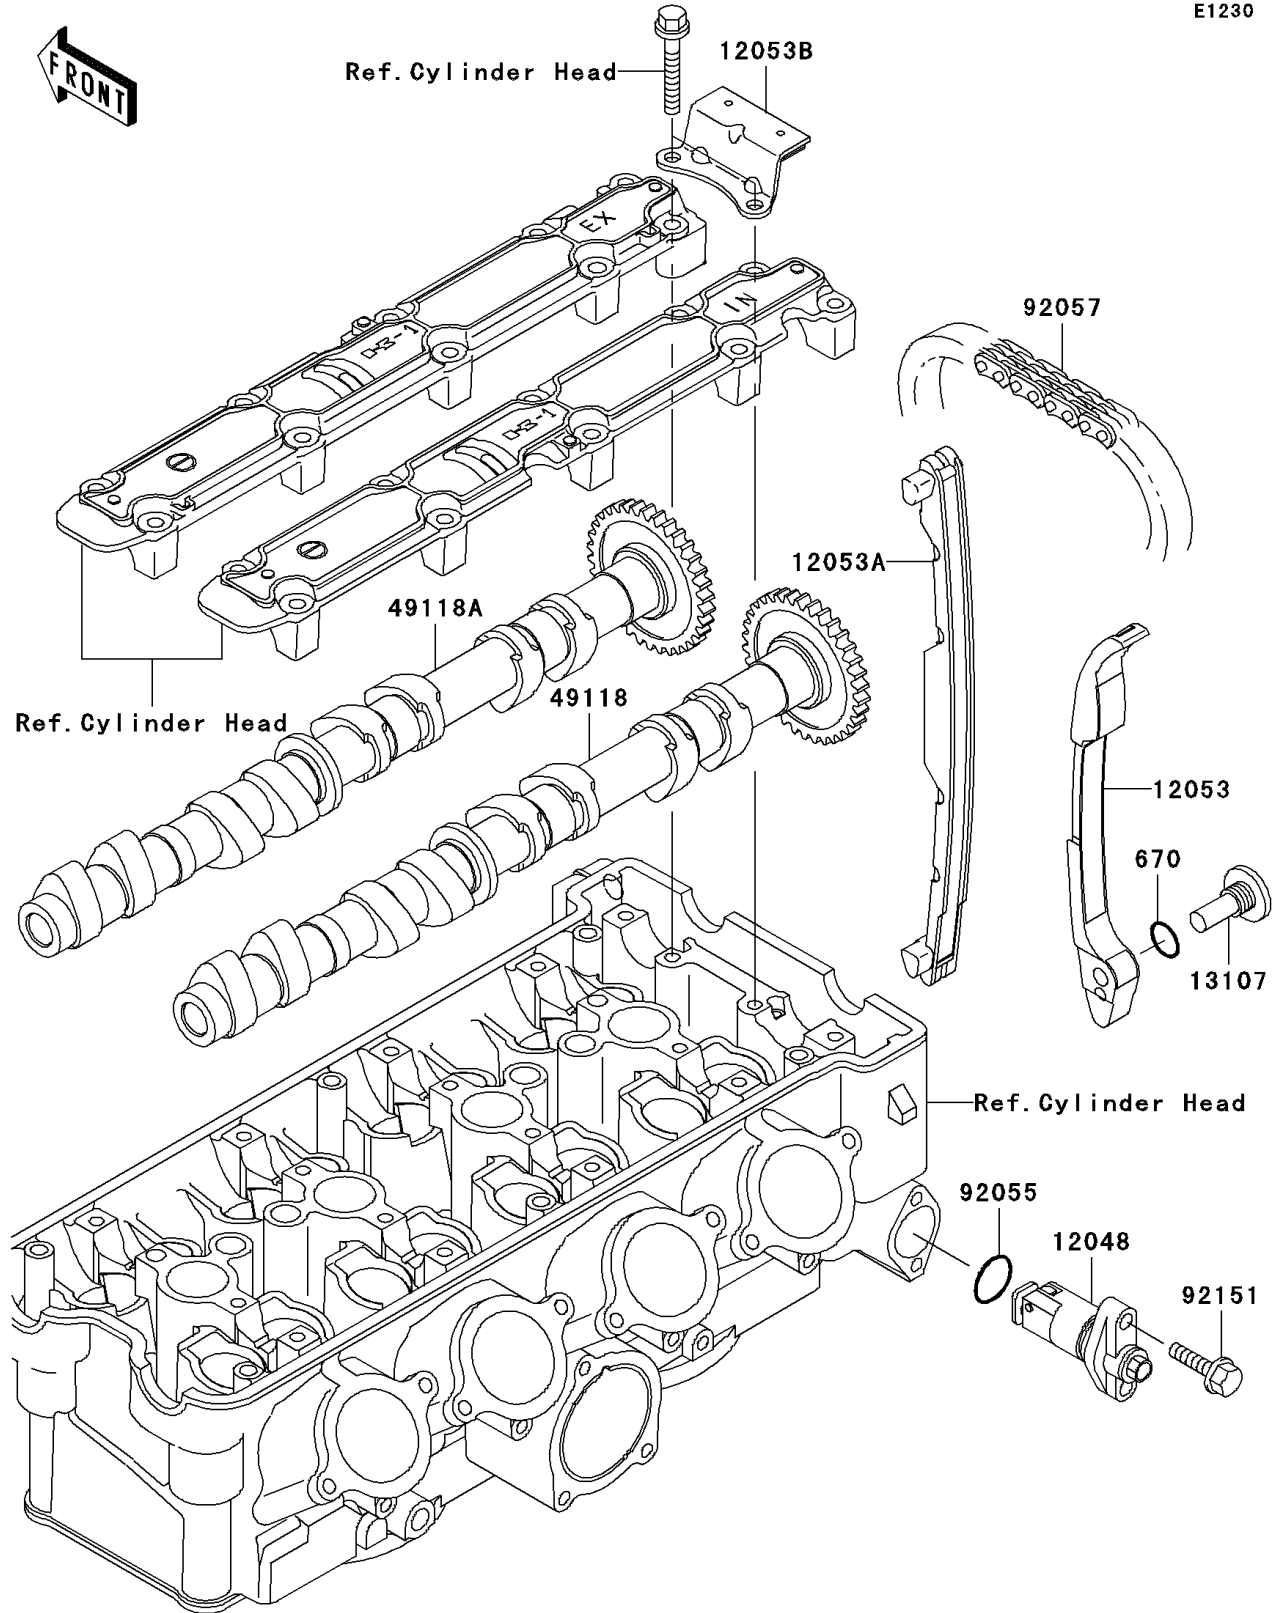

2002 NINJA® ZX™-9R PARTS DIAGRAM

Camshaft(s)/Tensioner

E1230

2002 NINJA® ZX™-9R PARTS LIST

Camshaft(s)/Tensioner

ITEM NAME	PART NUMBER	QUANTITY
O RING,14MM (Ref # 670)	670D2014	1
TENSIONER-ASSY (Ref # 12048)	12048-1143	1
GUIDE-CHAIN,RR (Ref # 12053)	12053-1399	1
GUIDE-CHAIN,FR (Ref # 12053A)	12053-1472	1
GUIDE-CHAIN,UPP (Ref # 12053B)	12053-1473	1
SHAFT (Ref # 13107)	13107-1376	1
CAMSHAFT-COMP,INTAKE (Ref # 49118)	49118-1195	1
CAMSHAFT-COMP,EXHAUST (Ref # 49118A)	49118-1196	1
RING-O (Ref # 92055)	92055-086	1
CHAIN,CAM,92RH2015-126M (Ref # 92057)	92057-1453	1
BOLT,6X25 (Ref # 92151)	92151-1130	1