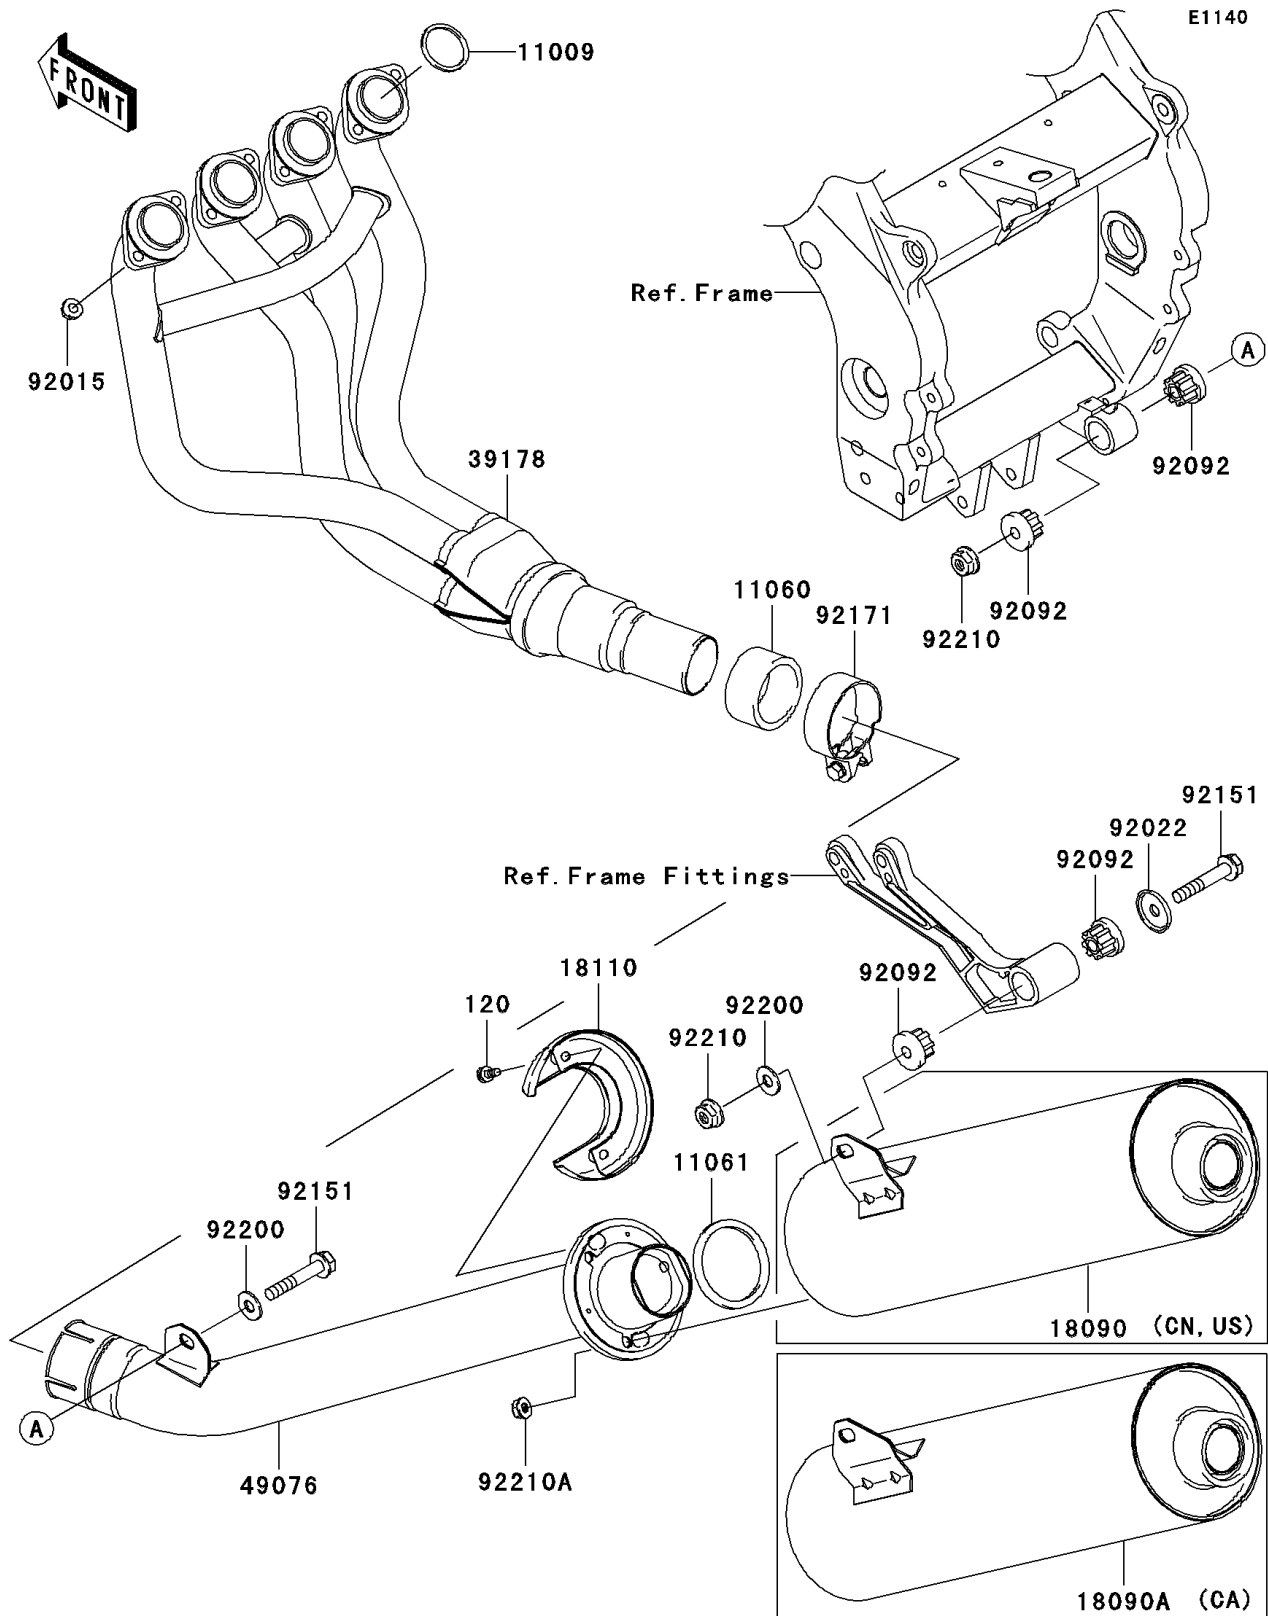

## 2002 NINJA® ZX™-9R PARTS DIAGRAM

Muffler(s)

## 2002 NINJA® ZX™-9R PARTS LIST

Muffler(s)

ITEM NAME	PART NUMBER	QUANTITY
BOLT-SOCKET (Ref # 120)	120R0610	1
GASKET,EXHAUST PIPE HOLDER (Ref # 11009)	11009-1840	1
GASKET (Ref # 11060)	11060-1971	1
GASKET (Ref # 11061)	11061-1107	1
BODY END-MUFFLER (Ref # 18110)	18110-1168	1
MANIFOLD-COMP-EXHAUST (Ref # 39178)	39178-1340	1
PIPE-ASSY-EXHAUST (Ref # 49076)	49076-1058	1
NUT,8MM (Ref # 92015)	92015-1402	1
WASHER (Ref # 92022)	92022-289	1
BUSHING-RUBBER,MUFFLER (Ref # 92092)	92092-1013	1
BOLT,10X57 (Ref # 92151)	92151-1771	1
CLAMP (Ref # 92171)	92171-1194	1
WASHER,10.5X25X2.0 (Ref # 92200)	92200-1377	1
NUT,10MM (Ref # 92210)	92210-1102	1
NUT,8MM (Ref # 92210A)	92210-1114	1
BODY-COMP-MUFFLER (Ref # 18090)	18090-1945	1
BODY-COMP-MUFFLER (Ref # 18090A)	18090-1947	1