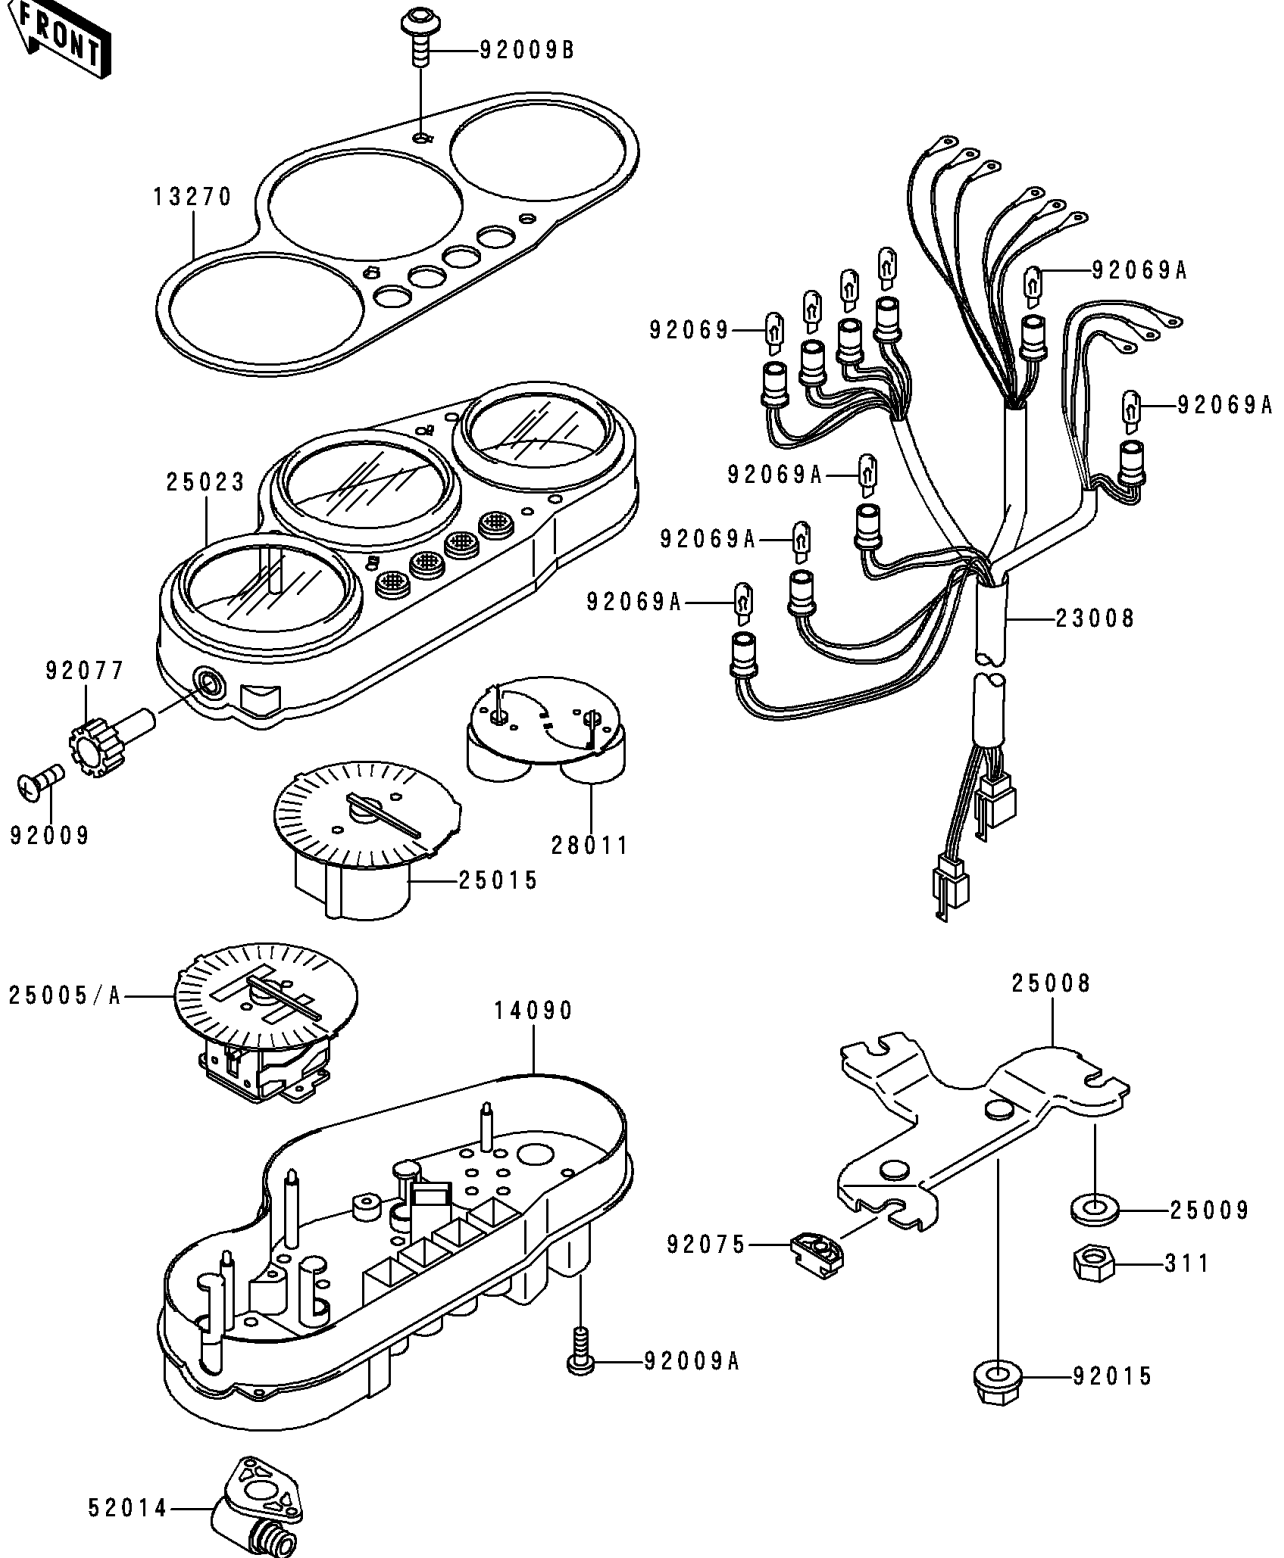

1997 NINJA® ZX™-9R PARTS DIAGRAM

Meter(s)

F2530

1997 NINJA® ZX™-9R PARTS LIST

Meter(s)

ITEM NAME	PART NUMBER	QUANTITY
NUT-HEX (Ref # 311)	311C0500	1
PLATE,METER PANNEL (Ref # 13270)	13270-1156	1
COVER,METER HOUSING (Ref # 14090)	14090-1402	1
SOCKET-ASSY,METER (Ref # 23008)	23008-1528	1
SPEEDOMETER,KPH (Ref # 25005)	25005-1552	1
SPEEDOMETER,MPH (Ref # 25005A)	25005-1563	1
BRACKET-METER (Ref # 25008)	25008-1202	1
WASHER,5.2X16X1.2 (Ref # 25009)	25009-004	1
TACHOMETER,X1000R/MIN (Ref # 25015)	25015-1326	1
COVER-METER CASE,UPP (Ref # 25023)	25023-1212	1
METER,FUEL&TEMP (Ref # 28011)	28011-1143	1
ELBOW (Ref # 52014)	52014-1081	1
SCREW,2X6,BLACK (Ref # 92009)	92009-1172	1
SCREW,TAPPING,4X14 (Ref # 92009A)	92009-1593	1
SCREW,TAPPING,5X16 (Ref # 92009B)	92009-1720	1
NUT,FLANGED,6MM,BLACK (Ref # 92015)	92015-1233	1
BULB,12V 3.4W (Ref # 92069)	92069-1007	1
BULB,12V 1.7W (Ref # 92069A)	92069-1059	1
DAMPER,METER BRACKET (Ref # 92075)	92075-1581	1
KNOB,METER (Ref # 92077)	92077-1073	1