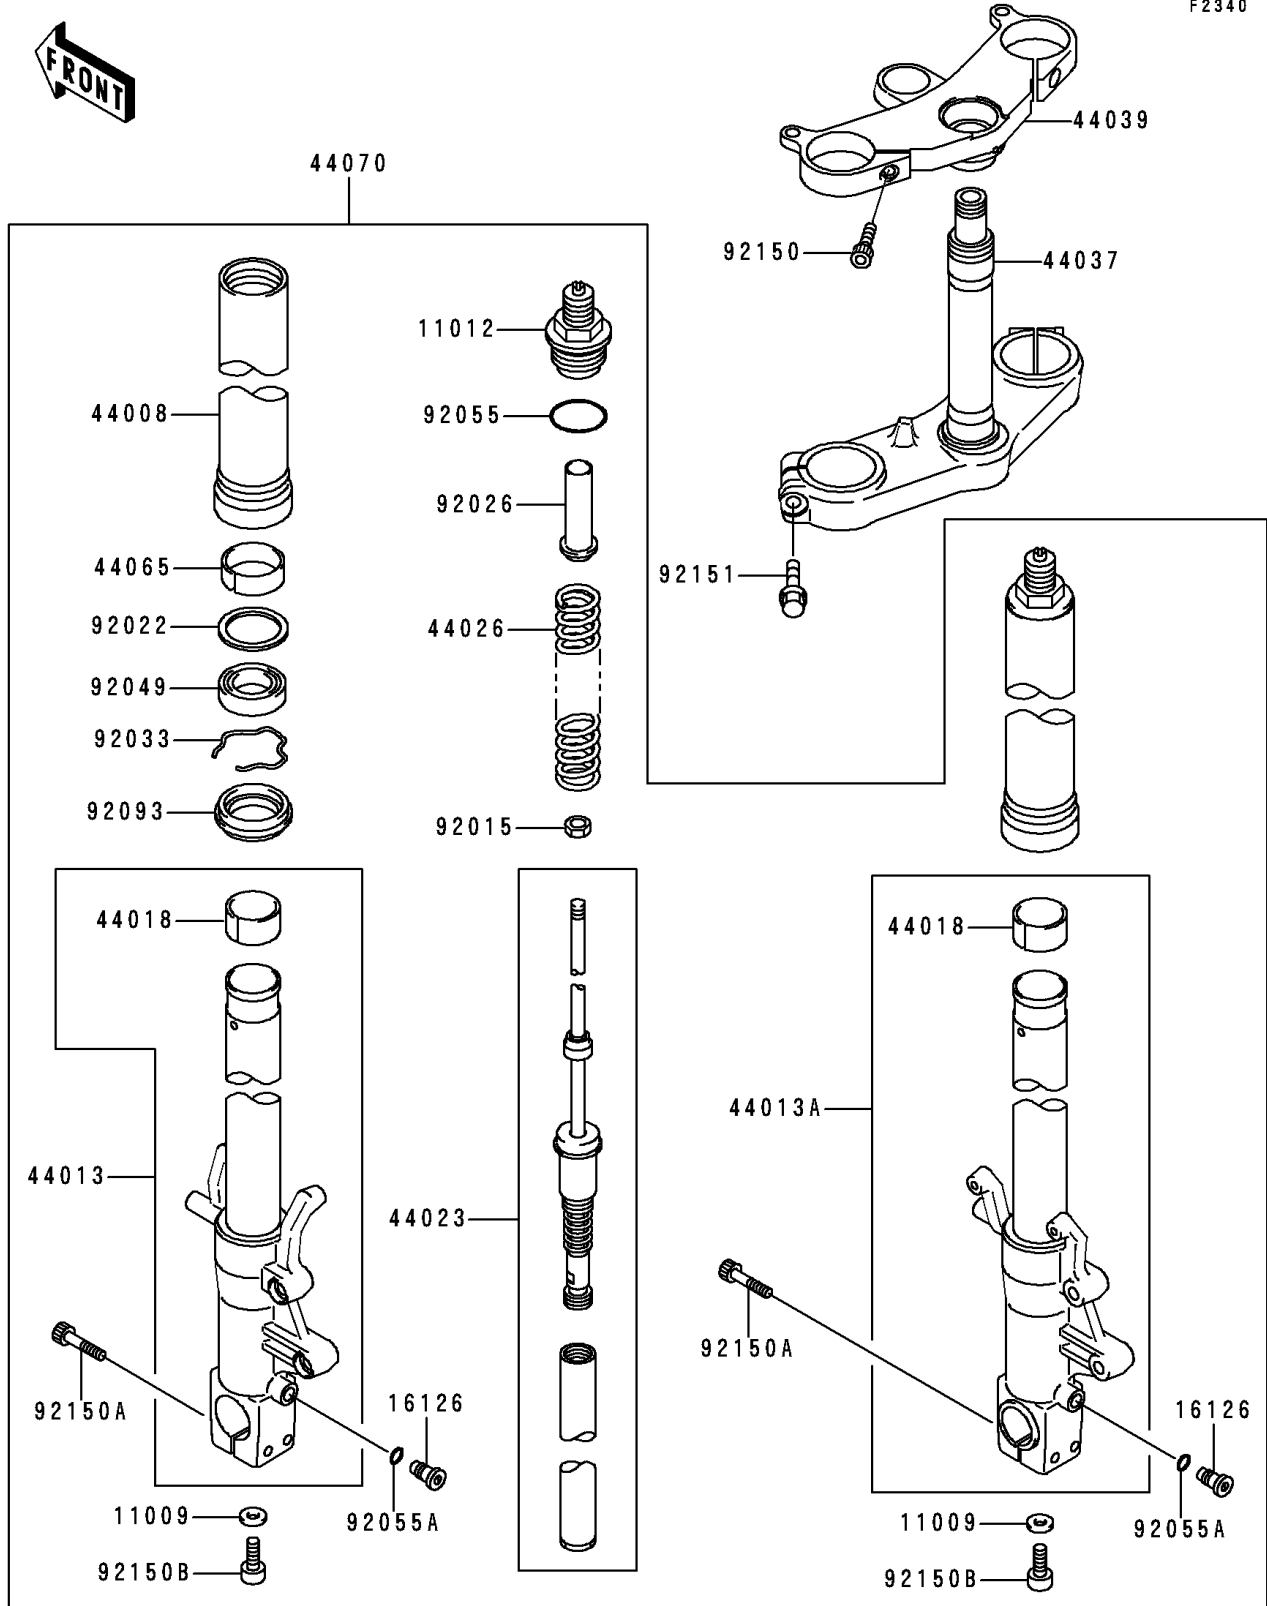

1997 NINJA® ZX™-9R PARTS DIAGRAM

Front Fork

F2340

1997 NINJA® ZX™-9R PARTS LIST

Front Fork

ITEM NAME	PART NUMBER	QUANTITY
GASKET,FORK CYLINDER BOLT (Ref # 11009)	11009-1127	1
CAP,FORK TOP (Ref # 11012)	11012-1748	1
VALVE,FORK (Ref # 16126)	16126-1261	1
PIPE-FORK OUTER,BRONZE (Ref # 44008)	44008-1032-JS	1
PIPE-FORK INNER,LH,G.GRAY (Ref # 44013)	44013-1420-GD	1
PIPE-FORK INNER,RH,G.GRAY (Ref # 44013A)	44013-1421-GD	1
PISTON-FORK (Ref # 44018)	44018-1054	1
CYLINDER-COMP-FORK (Ref # 44023)	44023-1094	1
SPRING-FRONT FORK (Ref # 44026)	44026-1605	1
HOLDER-FORK UNDER (Ref # 44037)	44037-1318	1
HOLDER-FORK UPPER (Ref # 44039)	44039-1245	1
BUSHING-FRONT FORK,FORK OUTER (Ref # 44065)	44065-1096	1
DAMPER-ASSY,FORK,G.GRAY (Ref # 44070)	44070-1477-GD	1
NUT (Ref # 92015)	92015-1795	1
WASHER,FORK OUTER TUBE (Ref # 92022)	92022-1298	1
SPACER,FORK (Ref # 92026)	92026-1471	1
RING-SNAP (Ref # 92033)	92033-1036	1
SEAL-OIL,FORK OUTER TUBE (Ref # 92049)	92049-1356	1
RING-O (Ref # 92055)	92055-1115	1
RING-O,ANTI-DIVE UNIT (Ref # 92055A)	92055-1201	1
SEAL,FORK OUTER TUBE (Ref # 92093)	92093-1359	1
BOLT,SOCKET,8X25 (Ref # 92150)	92150-1172	1
BOLT,SOCKET,8X40 (Ref # 92150A)	92150-1194	1
BOLT,12X22 (Ref # 92150B)	92150-1398	1
BOLT,FLANGED,10X40 (Ref # 92151)	92151-1171	1