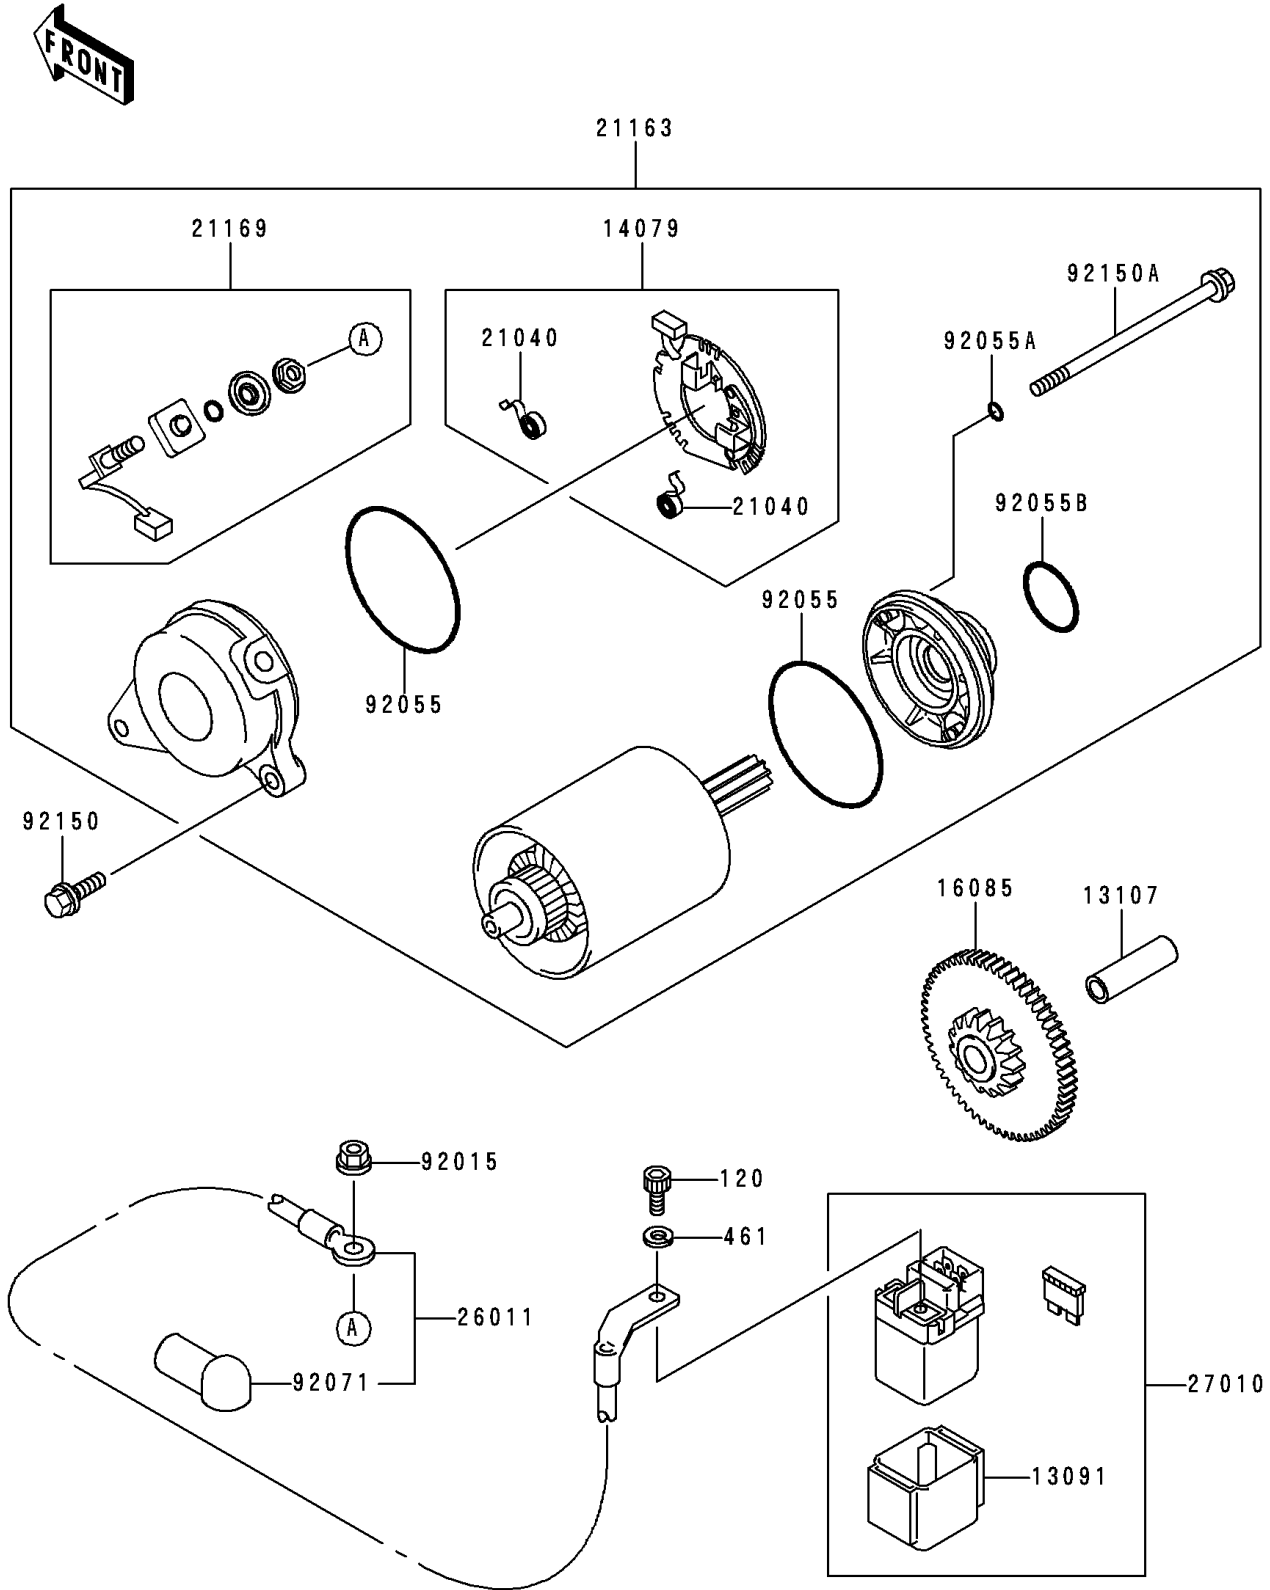

## 1997 NINJA® ZX™-9R PARTS DIAGRAM

Starter Motor

E1840

## 1997 NINJA® ZX™-9R PARTS LIST

Starter Motor

ITEM NAME	PART NUMBER	QUANTITY
BOLT-SOCKET (Ref # 120)	120S0510	1
WASHER-SPRING,5MM,BLACK (Ref # 461)	461K0500	1
HOLDER,MAGNETIC SWITCH (Ref # 13091)	13091-1884	1
SHAFT (Ref # 13107)	13107-1112	1
HOLDER-ASSY,CARBON BRUSH (Ref # 14079)	14079-2055	1
GEAR,IDLE (Ref # 16085)	16085-1104	1
SPRING-BRUSH (Ref # 21040)	21040-1051	1
STARTER-ELECTRIC (Ref # 21163)	21163-1255	1
TERMINAL,STARTER (Ref # 21169)	21169-1058	1
WIRE-LEAD,STARTER (Ref # 26011)	26011-1603	1
SWITCH,MAGNETIC (Ref # 27010)	27010-1327	1
NUT (Ref # 92015)	92015-1623	1
RING-O,62MM (Ref # 92055)	92055-1260	1
RING-O,4.5MM (Ref # 92055A)	92055-1261	1
RING-O,24.4MM (Ref # 92055B)	92055-1262	1
GROMMET,STARTER TERMINAL (Ref # 92071)	92071-1120	1
BOLT,6X20 (Ref # 92150)	92150-1010	1
BOLT (Ref # 92150A)	92150-1237	1