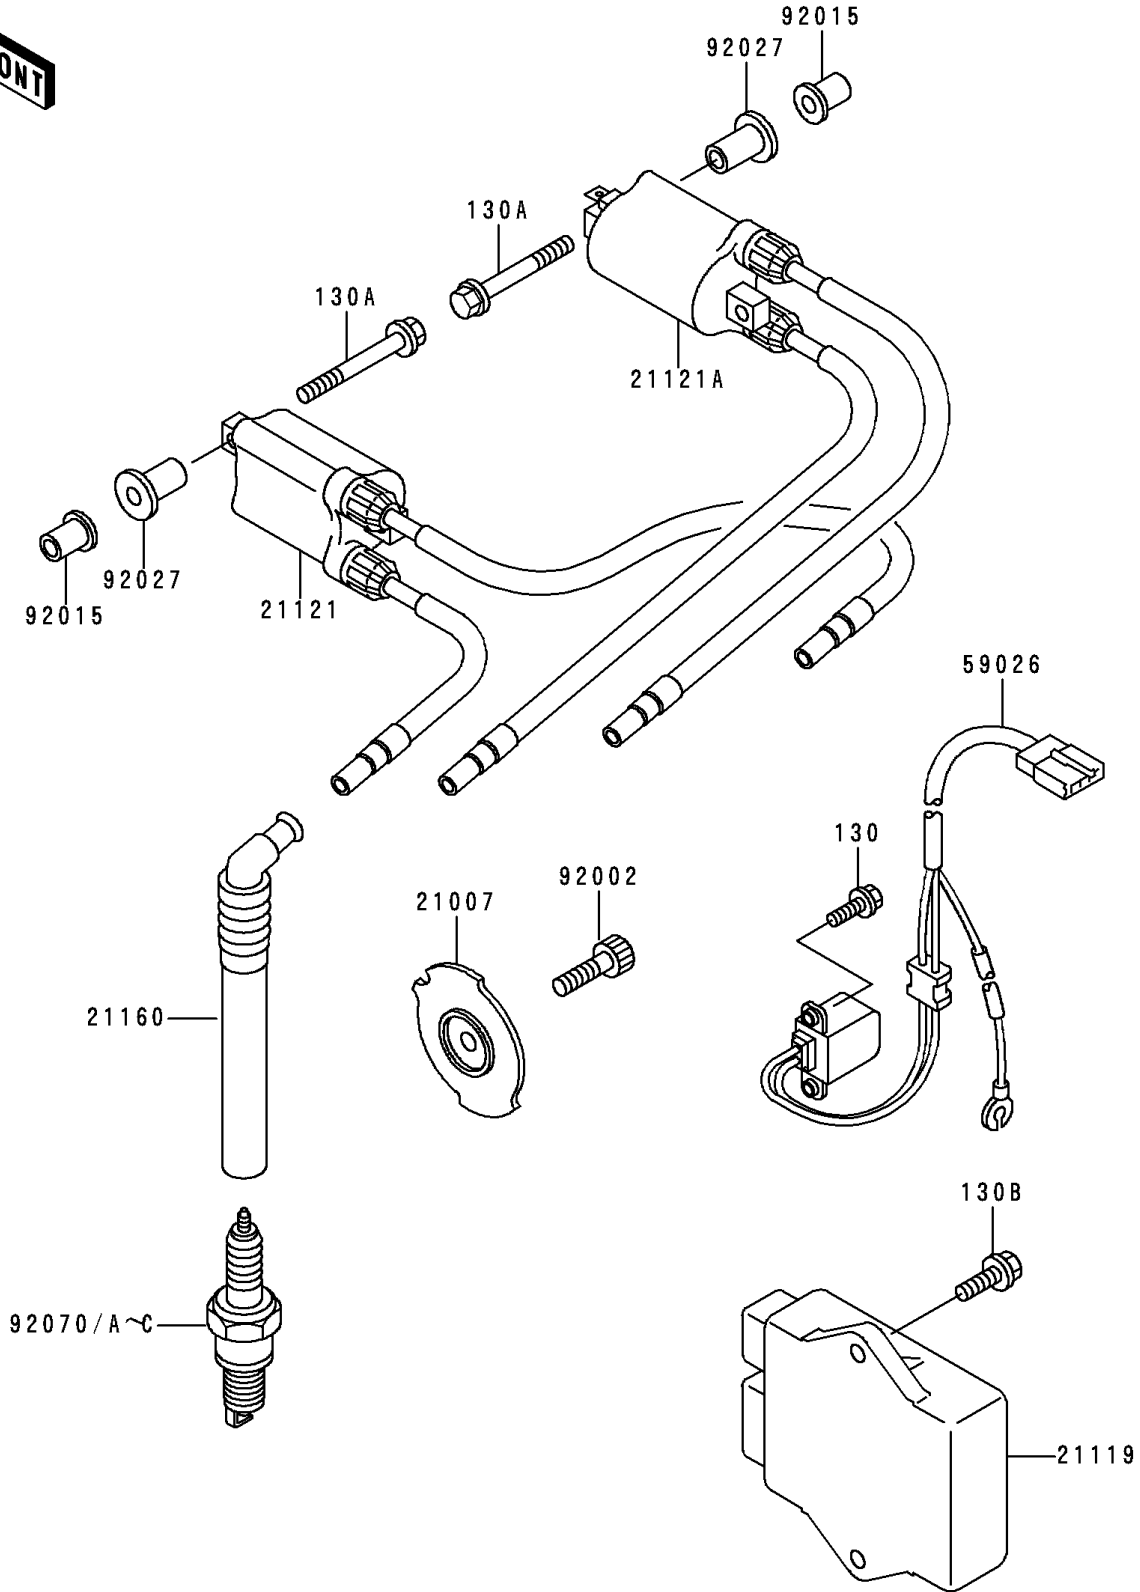

## 1997 NINJA® ZX™-9R PARTS DIAGRAM

Ignition System

E1830

## 1997 NINJA® ZX™-9R PARTS LIST

### Ignition System

ITEM NAME	PART NUMBER	QUANTITY
BOLT-FLANGED (Ref # 130)	130G0512	1
BOLT-FLANGED,6X45 (Ref # 130A)	130G0645	1
BOLT-FLANGED,6X16,BLACK (Ref # 130B)	130J0616	1
ROTOR,PULSING (Ref # 21007)	21007-1222	1
IGNITER (Ref # 21119)	21119-1444	1
COIL-IGNITION,#1&#4 (Ref # 21121)	21121-1237	1
COIL-IGNITION,#2&#3 (Ref # 21121A)	21121-1238	1
CAP-ASSY-PLUG (Ref # 21160)	21160-1088	1
COIL-PULSING (Ref # 59026)	59026-1104	1
BOLT,SOCKET,8X20 (Ref # 92002)	92002-1178	1
NUT (Ref # 92015)	92015-1700	1
COLLAR,L=21 (Ref # 92027)	92027-195	1
PLUG-SPARK,CR9EK(NGK) (Ref # 92070)	92070-1145	1
PLUG-SPARK,CR8EK(NGK) (Ref # 92070A)	92070-1158	1
PLUG-SPARK,U27ETR(ND) (Ref # 92070B)		2