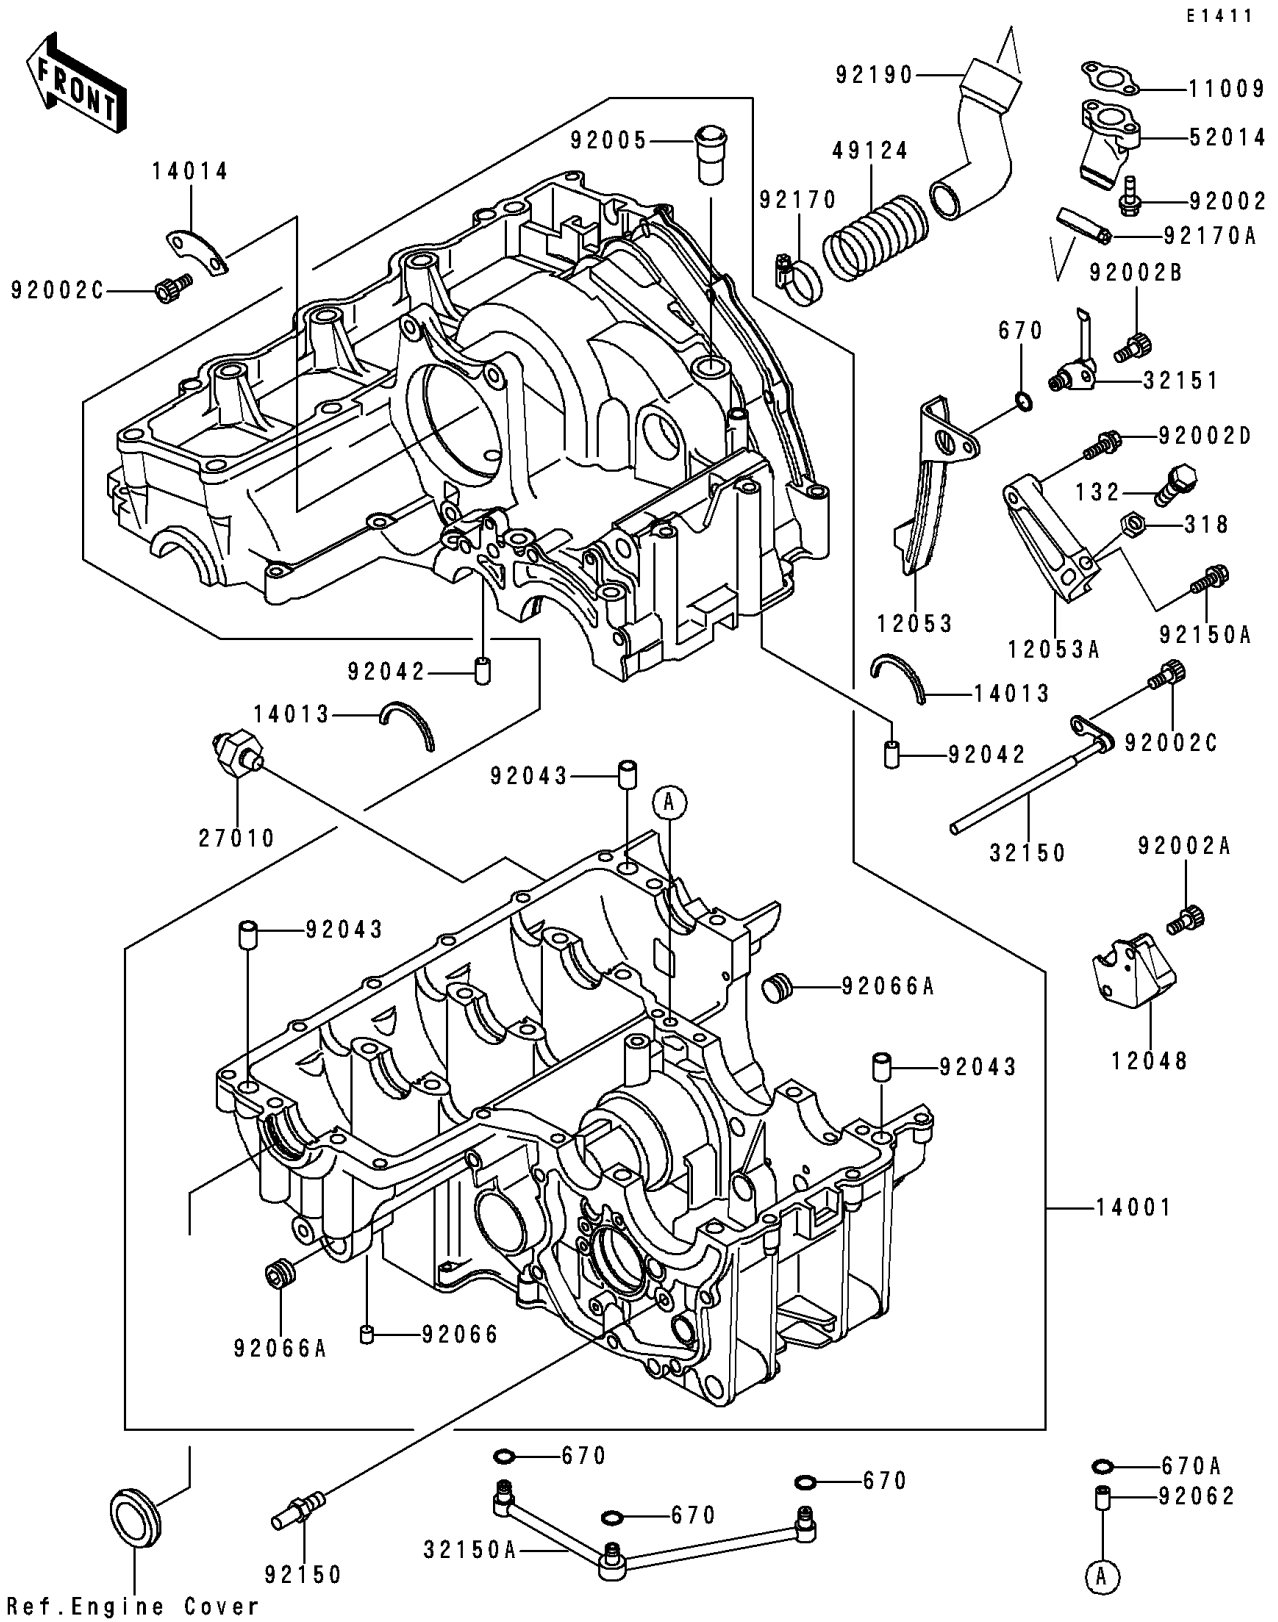

## 1997 NINJA® ZX™-9R PARTS DIAGRAM

Crankcase

## 1997 NINJA® ZX™-9R PARTS LIST

Crankcase

ITEM NAME	PART NUMBER	QUANTITY
BOLT-FLANGED-SMALL (Ref # 132)	132G0820	1
NUT-HEX-SMALL,8MM (Ref # 318)	318B0800	1
O RING (Ref # 670)	670D1505	1
O RING,8MM (Ref # 670A)	670D1508	1
GASKET,ELBOW (Ref # 11009)	11009-1935	1
TENSIONER-ASSY (Ref # 12048)	12048-1109	1
GUIDE-CHAIN (Ref # 12053)	12053-1281	1
GUIDE-CHAIN (Ref # 12053A)	12053-1285	1
SET-CRANKCASE (Ref # 14001)	14001-1097	1
RING-POSITION,T=1.98 (Ref # 14013)	14013-1004	1
PLATE-POSITION (Ref # 14014)	14014-1056	1
SWITCH,OIL PRESSURE (Ref # 27010)	27010-1313	1
PIPE (Ref # 32150)	32150-1795	1
PIPE (Ref # 32150A)	32150-1796	1
PIPE (Ref # 32151)	32151-1492	1
SPRING-TUBE GUARD (Ref # 49124)	49124-1056	1
ELBOW (Ref # 52014)	52014-1077	1
BOLT,6X20 (Ref # 92002)	92002-1343	1
BOLT,SOCKET,6X25 (Ref # 92002A)	92002-1696	1
BOLT,SOCKET,6X16 (Ref # 92002B)	92002-1778	1
BOLT,SOCKET,6X12 (Ref # 92002C)	92002-1796	1
BOLT,6X30 (Ref # 92002D)	92002-1797	1
FITTING,BREATHER (Ref # 92005)	92005-1238	1
PIN,DOWEL,6X16 (Ref # 92042)	92042-016	1
PIN,DOWEL,10X14 (Ref # 92043)	92043-1037	1
NOZZLE (Ref # 92062)	92062-1074	1
PLUG,OIL LINE,7.2X8 (Ref # 92066)	92066-1012	1
PLUG (Ref # 92066A)	92066-1262	1
BOLT,RETURN SPRING (Ref # 92150)	92150-1467	1

## 1997 NINJA® ZX™-9R PARTS LIST

Crankcase

ITEM NAME	PART NUMBER	QUANTITY
BOLT,6X25 (Ref # 92150A)	92150-1799	1
CLAMP,COOLING HOSE (Ref # 92170)	92170-1033	1
CLAMP,COOLING HOSE (Ref # 92170A)	92170-1286	1
TUBE (Ref # 92190)	92190-1244	1