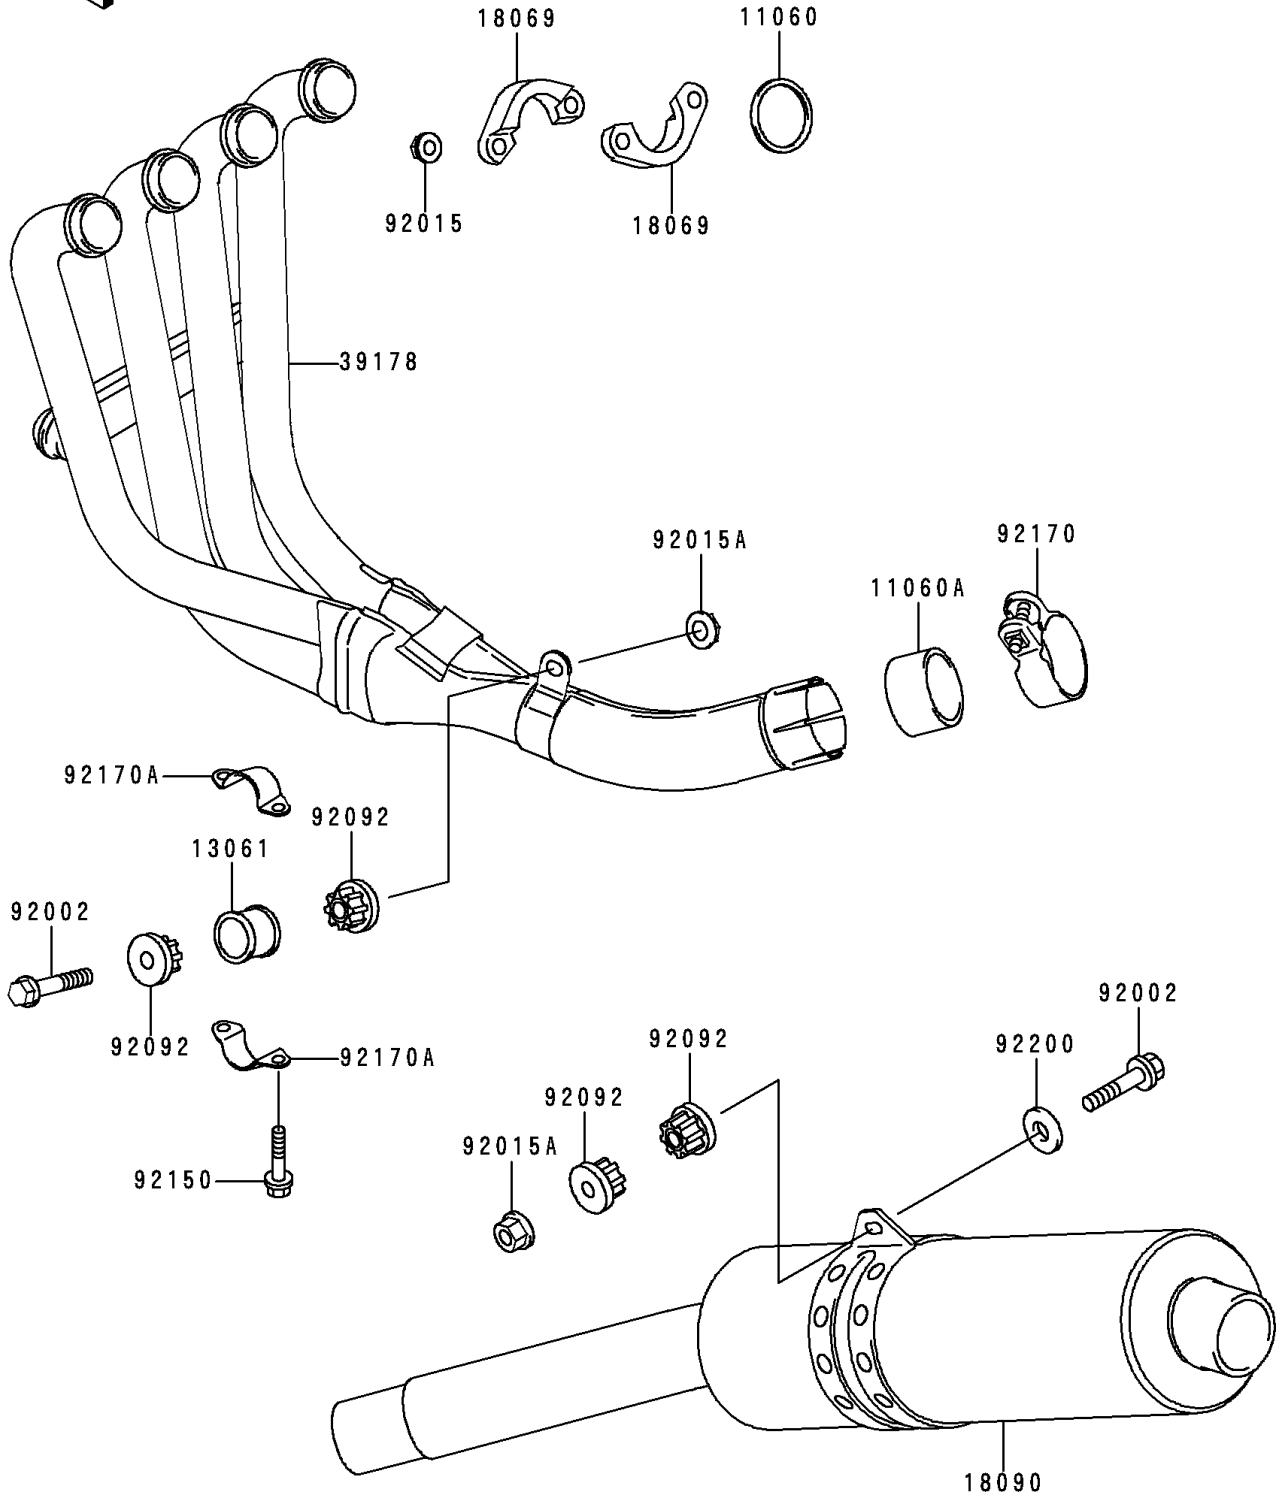

## 1997 NINJA® ZX™-9R PARTS DIAGRAM

Muffler(s)

E1140

## 1997 NINJA® ZX™-9R PARTS LIST

Muffler(s)

ITEM NAME	PART NUMBER	QUANTITY
GASKET,EXHAUST PIPE HOLDER (Ref # 11060)	11060-1103	1
GASKET,MUFFLER CONNECTING (Ref # 11060A)	11060-1376	1
BOSS,MANIFOLD (Ref # 13061)	13061-1447	1
HOLDER-EXHAUST PIPE (Ref # 18069)	18069-1072	1
BODY-COMP-MUFFLER (Ref # 18090)	18090-1340	1
MANIFOLD-COMP-EXHAUST (Ref # 39178)	39178-1235	1
BOLT,10X55 (Ref # 92002)	92002-1127	1
NUT,LOCK,8MM (Ref # 92015)	92015-1380	1
NUT,FLANGED,10MM (Ref # 92015A)	92015-1387	1
BUSHING-RUBBER,MUFFLER (Ref # 92092)	92092-1013	1
BOLT,6X16 (Ref # 92150)	92150-1732	1
CLAMP,MUFFLER CONNECTING (Ref # 92170)	92170-1451	1
CLAMP (Ref # 92170A)	92170-1452	1
WASHER (Ref # 92200)	92200-1313	1