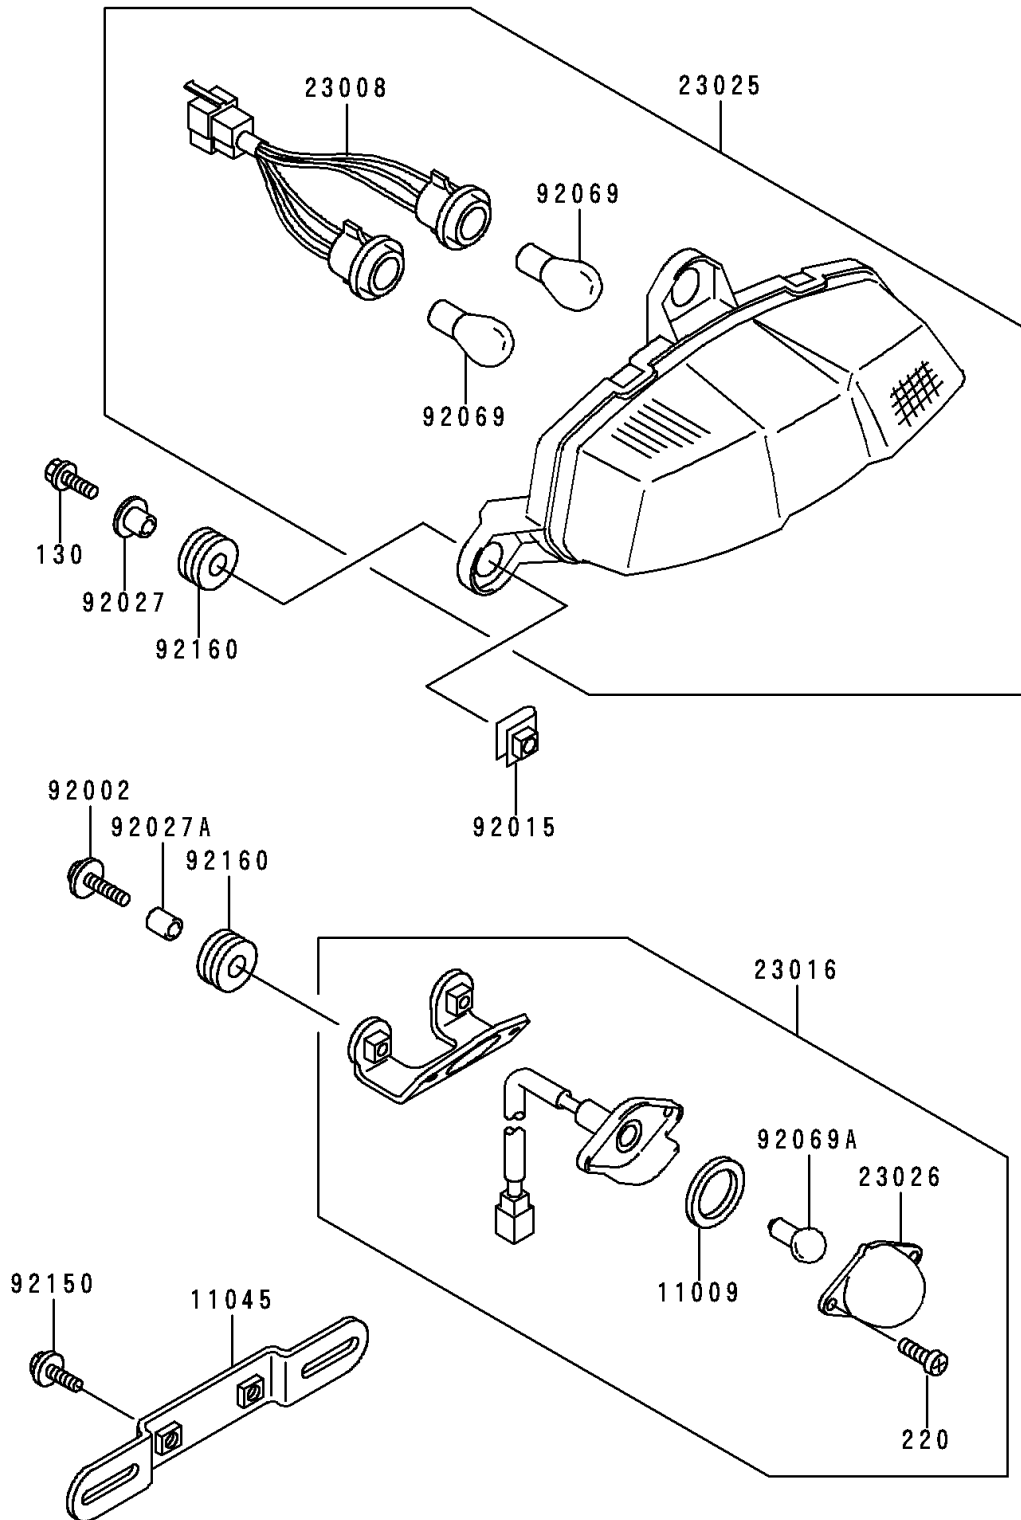

1994 NINJA® ZX™-9R PARTS DIAGRAM

Taillight(s)

F2720

1994 NINJA® ZX™-9R PARTS LIST

Taillight(s)

ITEM NAME	PART NUMBER	QUANTITY
BOLT-FLANGED,6X25 (Ref # 130)	130H0625	1
SCREW-PAN-CROS (Ref # 220)	220B0410	1
GASKET,LICENSE PLATE LAMP (Ref # 11009)	11009-1372	1
BRACKET,LICENSE (Ref # 11045)	11045-1387	1
SOCKET-ASSY,TAIL LAMP (Ref # 23008)	23008-1413	1
LAMP-ASSY,LICENSE PLATE (Ref # 23016)	23016-1053	1
LAMP-TAIL (Ref # 23025)	23025-1238	1
LENS,LAMP (Ref # 23026)	23026-1054	1
BOLT,6X25 (Ref # 92002)	92002-1135	1
NUT,6MM (Ref # 92015)	92015-1094	1
COLLAR (Ref # 92027)	92027-1183	1
COLLAR,6.8X10X12 (Ref # 92027A)	92027-162	1
BULB,12V 27/8W (Ref # 92069)	92069-059	1
BULB,12V 8W (Ref # 92069A)	92069-1012	1
BOLT,6X16 (Ref # 92150)	92150-1909	1
DAMPER (Ref # 92160)	92160-1162	1