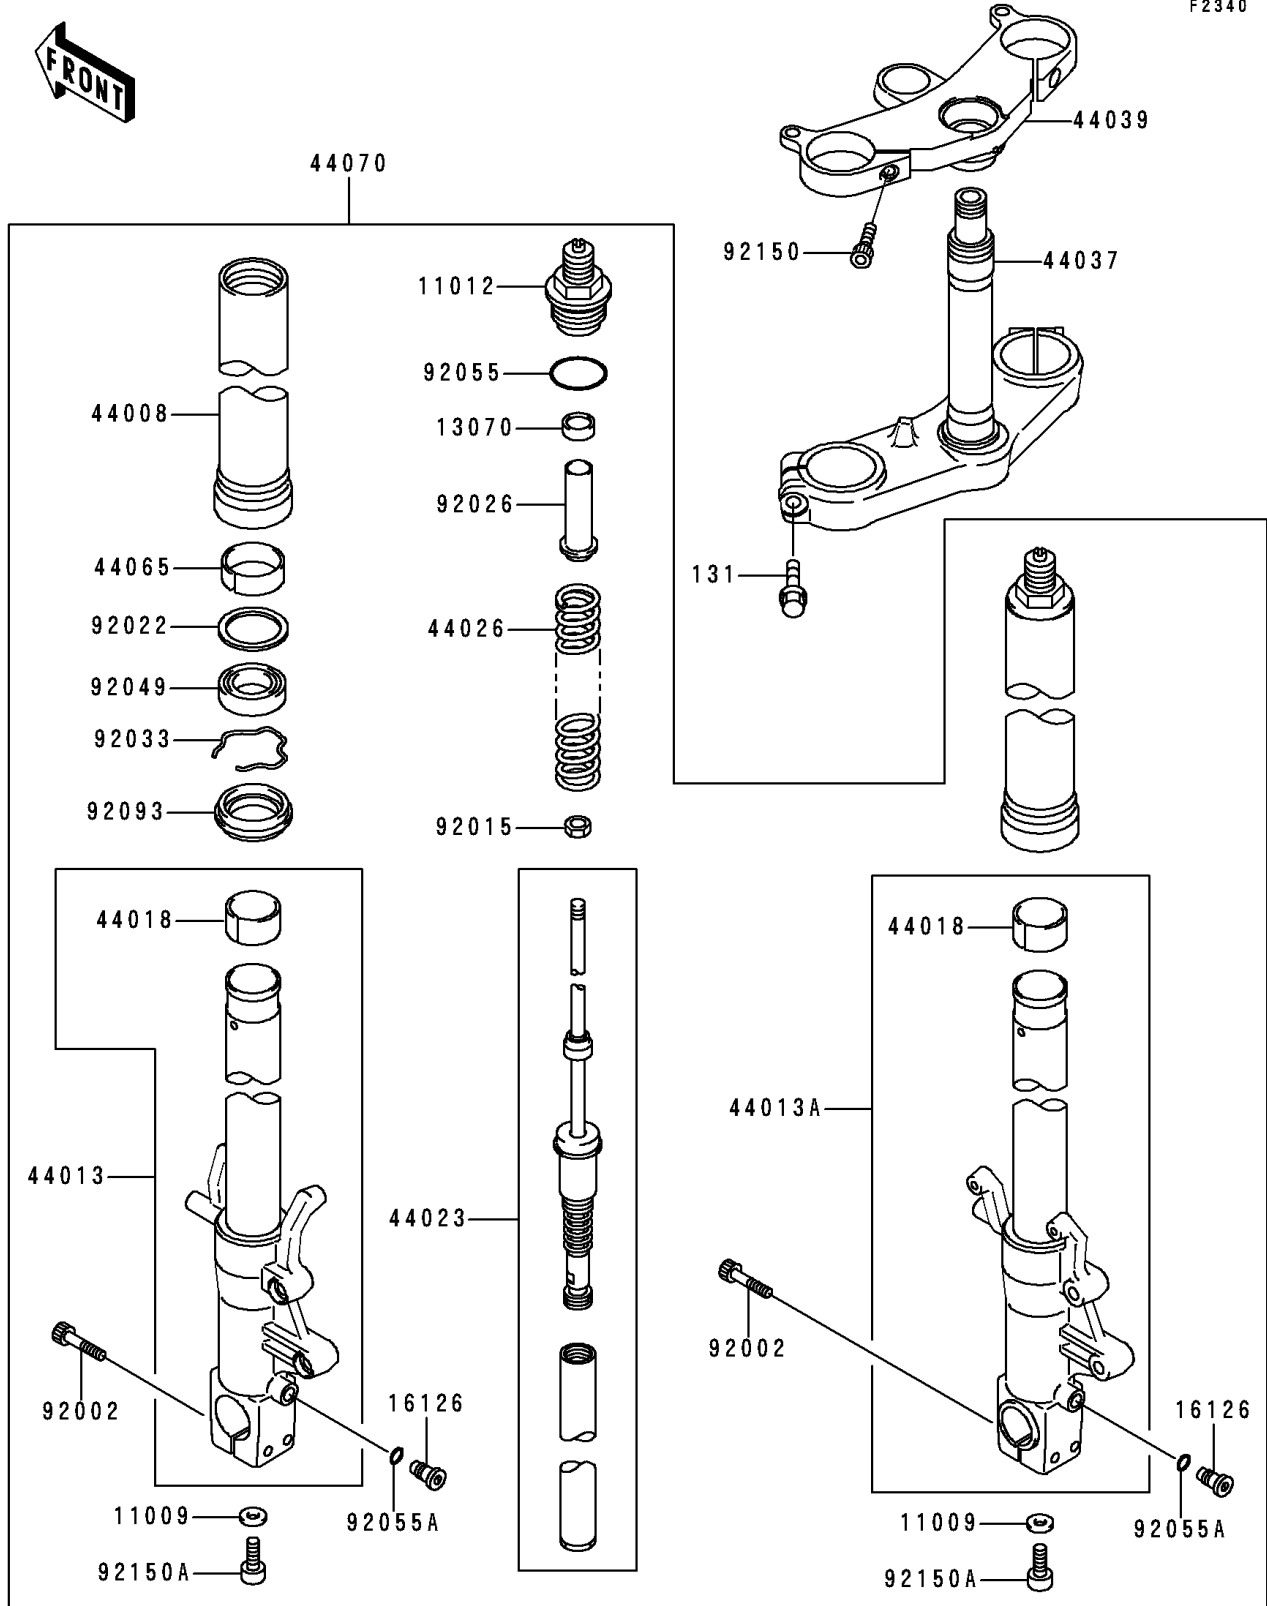

## 1994 NINJA® ZX™-9R PARTS DIAGRAM

Front Fork

F2340

## 1994 NINJA® ZX™-9R PARTS LIST

### Front Fork

ITEM NAME	PART NUMBER	QUANTITY
BOLT-FLANGED,10X40 (Ref # 131)	131G1040	1
GASKET,FORK CYLINDER BOLT (Ref # 11009)	11009-1127	1
CAP,FORK TOP (Ref # 11012)	11012-1748	1
GUIDE,FORK (Ref # 13070)	13070-1236	1
VALVE,FORK (Ref # 16126)	16126-1261	1
PIPE-FORK OUTER,BRONZE (Ref # 44008)	44008-1032-JS	1
PIPE-FORK INNER,LH,G.GRAY (Ref # 44013)	44013-1395-GD	1
PIPE-FORK INNER,RH,G.GRAY (Ref # 44013A)	44013-1396-GD	1
PISTON-FORK (Ref # 44018)	44018-1054	1
CYLINDER-COMP-FORK (Ref # 44023)	44023-1094	1
SPRING-FRONT FORK (Ref # 44026)	44026-1558	1
HOLDER-FORK UNDER (Ref # 44037)	44037-1318	1
HOLDER-FORK UPPER (Ref # 44039)	44039-1245	1
BUSHING-FRONT FORK,FORK OUTER (Ref # 44065)	44065-1096	1
DAMPER-ASSY,FORK,G.GRAY (Ref # 44070)	44070-5173-GD	1
BOLT,SOCKET,8X45 (Ref # 92002)	92002-1847	1
NUT (Ref # 92015)	92015-1795	1
WASHER,FORK OUTER TUBE (Ref # 92022)	92022-1298	1
SPACER,FORK (Ref # 92026)	92026-1448	1
RING-SNAP (Ref # 92033)	92033-1036	1
SEAL-OIL,FORK OUTER TUBE (Ref # 92049)	92049-1356	1
RING-O (Ref # 92055)	92055-1115	1
RING-O,ANTI-DIVE UNIT (Ref # 92055A)	92055-1201	1
SEAL,FORK OUTER TUBE (Ref # 92093)	92093-1359	1
BOLT,SOCKET,8X25 (Ref # 92150)	92150-1172	1
BOLT,12X22 (Ref # 92150A)	92150-1398	1