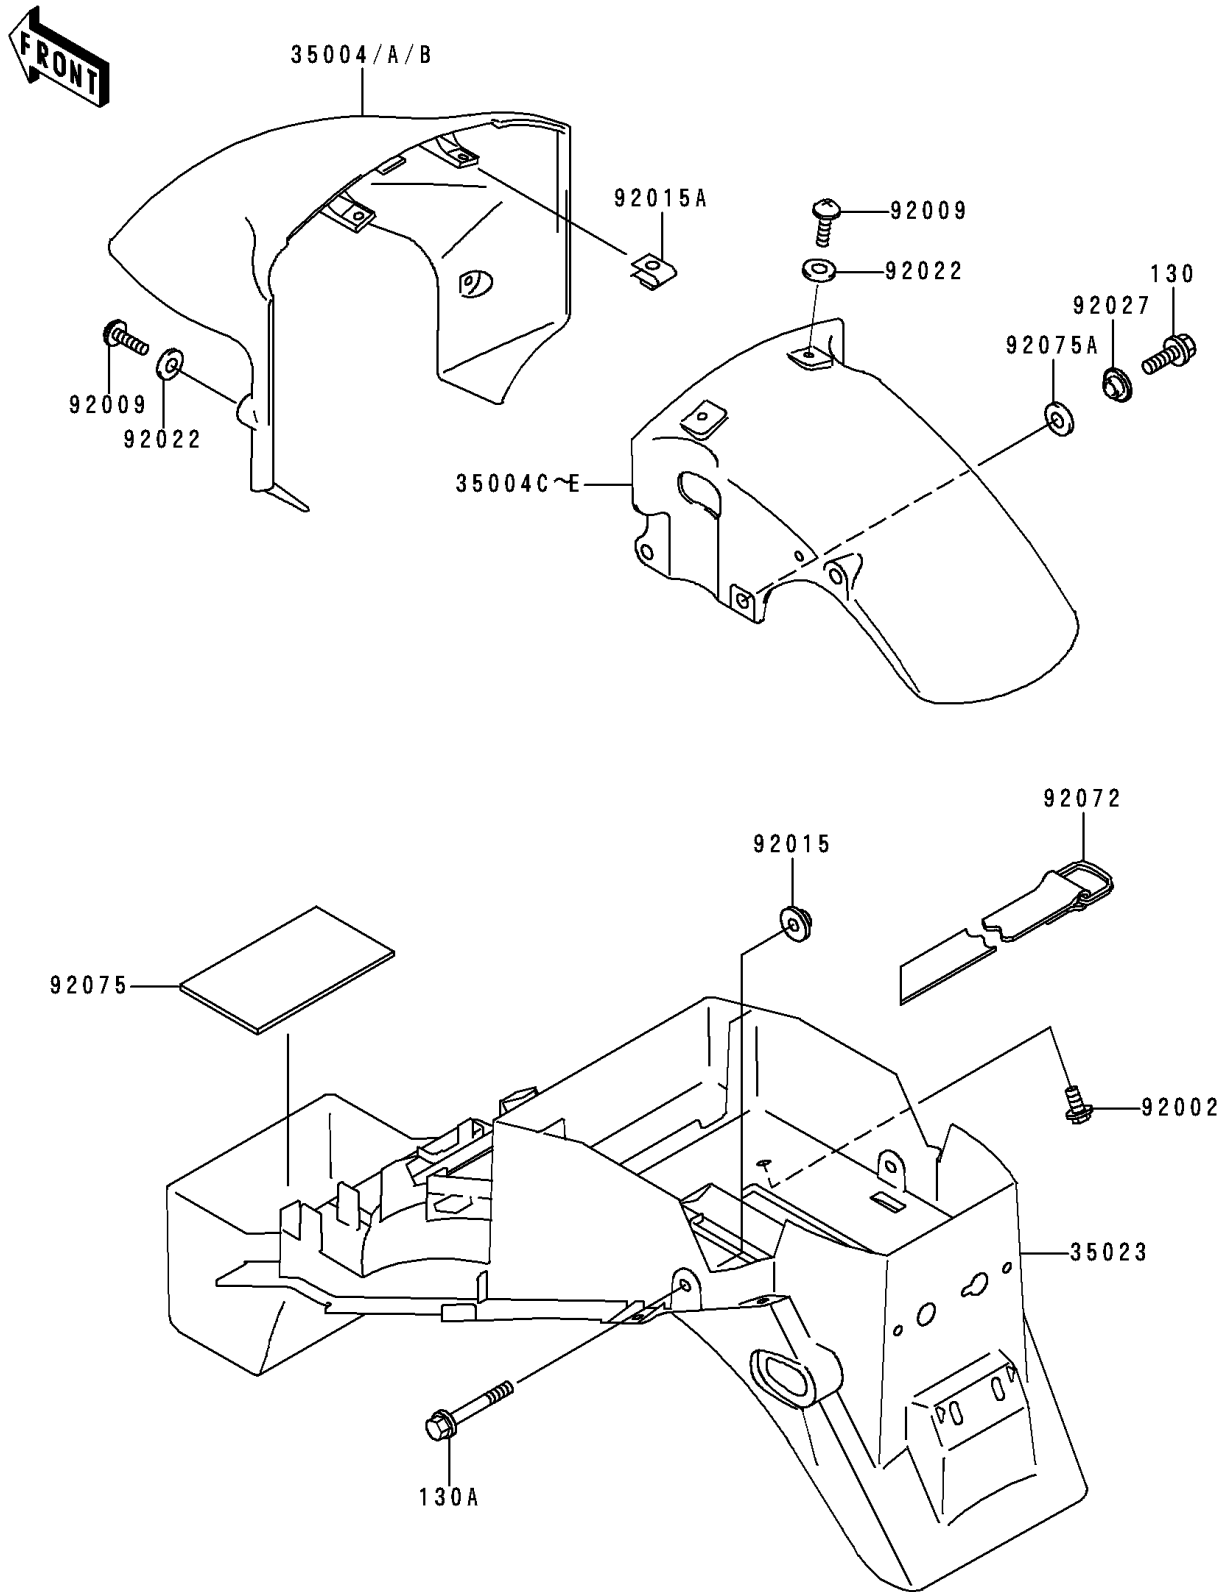

1994 NINJA® ZX™-9R PARTS DIAGRAM

Fenders

F2170

1994 NINJA® ZX™-9R PARTS LIST

Fenders

ITEM NAME	PART NUMBER	QUANTITY
BOLT-FLANGED,6X16 (Ref # 130)	130H0616	1
BOLT-FLANGED,6X40,BLACK (Ref # 130A)	130J0640	1
FENDER-FRONT,FR,C.W.RED (Ref # 35004)	35004-1320-H3	1
FENDER-FRONT,FR,L.GREEN (Ref # 35004B)	35004-1320-7F	1
FENDER-FRONT,RR,C.W.RED (Ref # 35004C)	35004-1321-H3	1
FENDER-FRONT,RR,L.GREEN (Ref # 35004E)	35004-1321-7F	1
FENDER-REAR (Ref # 35023)	35023-1365	1
BOLT,6X12 (Ref # 92002)	92002-1884	1
SCREW,5X16 (Ref # 92009)	92009-1654	1
NUT,6MM (Ref # 92015)	92015-1321	1
NUT,5MM (Ref # 92015A)	92015-1573	1
WASHER,NYLON,5.3X11.5X1.5 (Ref # 92022)	92022-1521	1
COLLAR,COWLING STAY (Ref # 92027)	92027-1667	1
BAND,L=460 (Ref # 92072)	92072-1314	1
DAMPER (Ref # 92075)	92075-1076	1
DAMPER (Ref # 92075A)	92075-1564	1