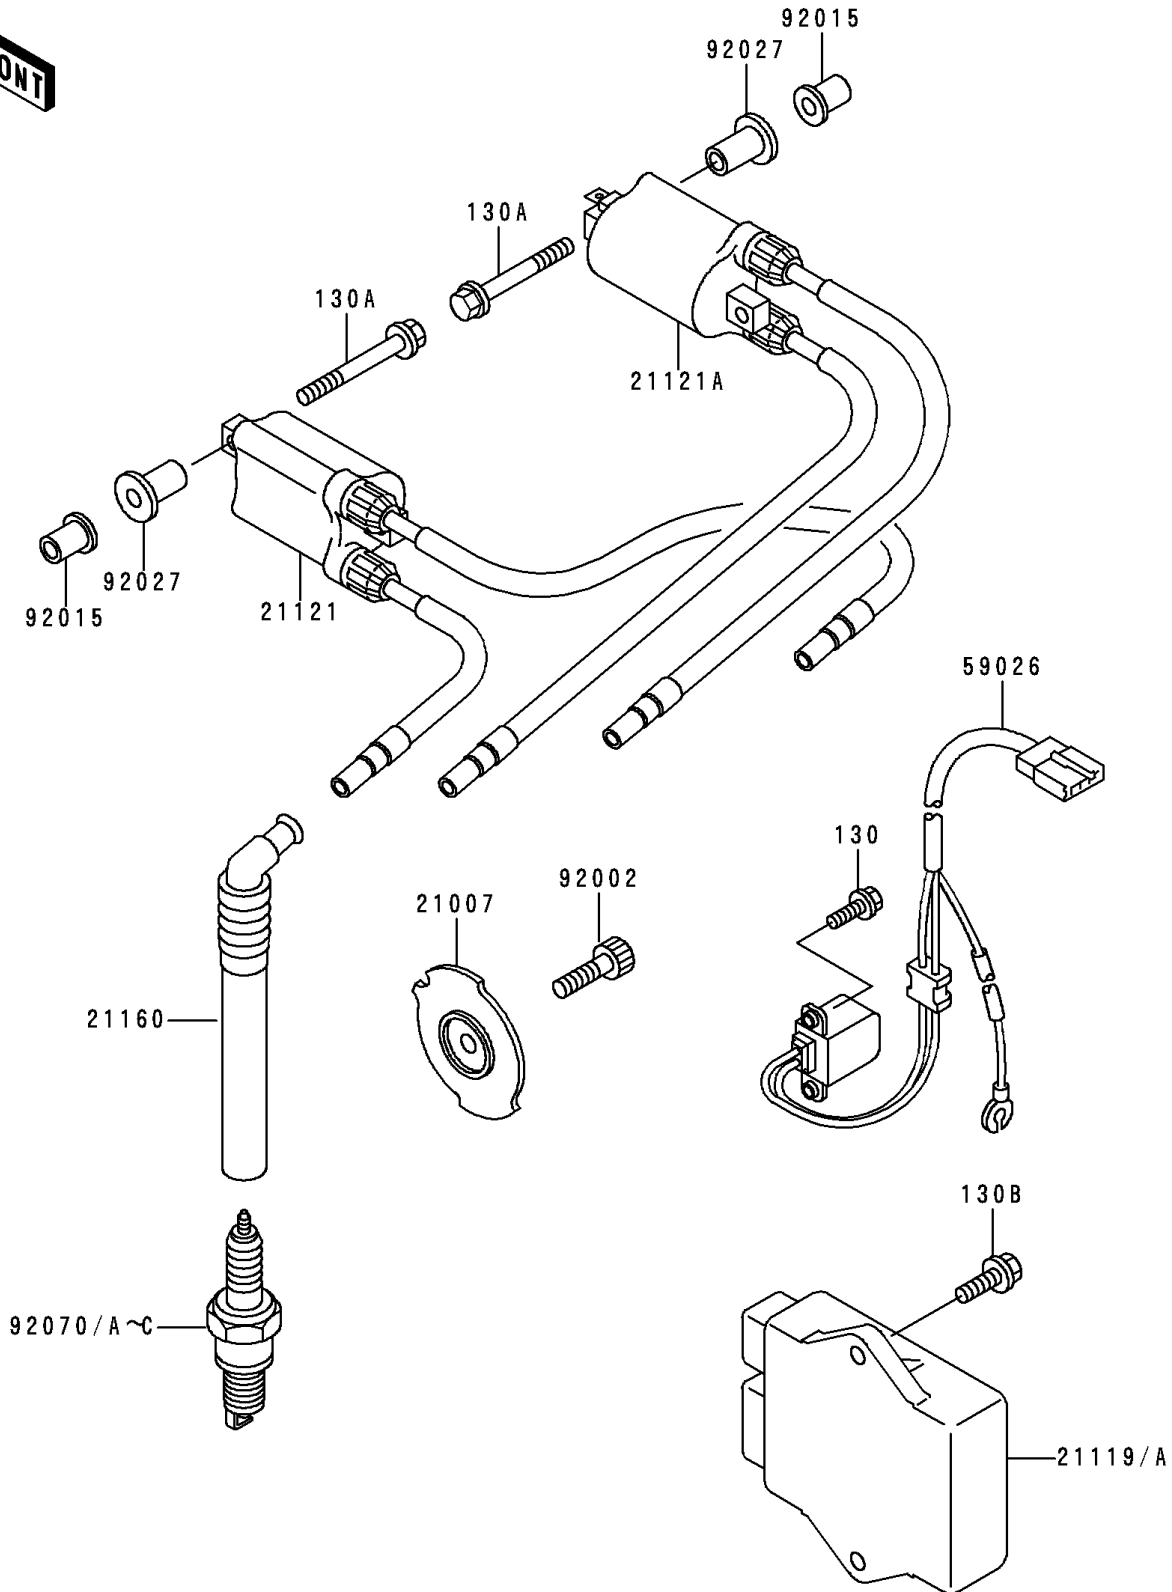

## 1994 NINJA® ZX™-9R PARTS DIAGRAM

Ignition System

E1830

## 1994 NINJA® ZX™-9R PARTS LIST

### Ignition System

ITEM NAME	PART NUMBER	QUANTITY
BOLT-FLANGED (Ref # 130)	130G0512	1
BOLT-FLANGED,6X45 (Ref # 130A)	130G0645	1
BOLT-FLANGED,6X16,BLACK (Ref # 130B)	130J0616	1
ROTOR,PULSING (Ref # 21007)	21007-1222	1
IGNITER (Ref # 21119)	21119-1404	1
COIL-IGNITION,#1&#4 (Ref # 21121)	21121-1237	1
COIL-IGNITION,#2&#3 (Ref # 21121A)	21121-1238	1
CAP-ASSY-PLUG (Ref # 21160)	21160-1088	1
COIL-PULSING (Ref # 59026)	59026-1104	1
BOLT,SOCKET,8X20 (Ref # 92002)	92002-1178	1
NUT (Ref # 92015)	92015-1700	1
COLLAR,L=21 (Ref # 92027)	92027-195	1
PLUG-SPARK,CR9EK(NGK) (Ref # 92070)	92070-1145	1
PLUG-SPARK,CR8EK(NGK) (Ref # 92070A)	92070-1158	1
PLUG-SPARK,U27ETR(ND) (Ref # 92070B)		2