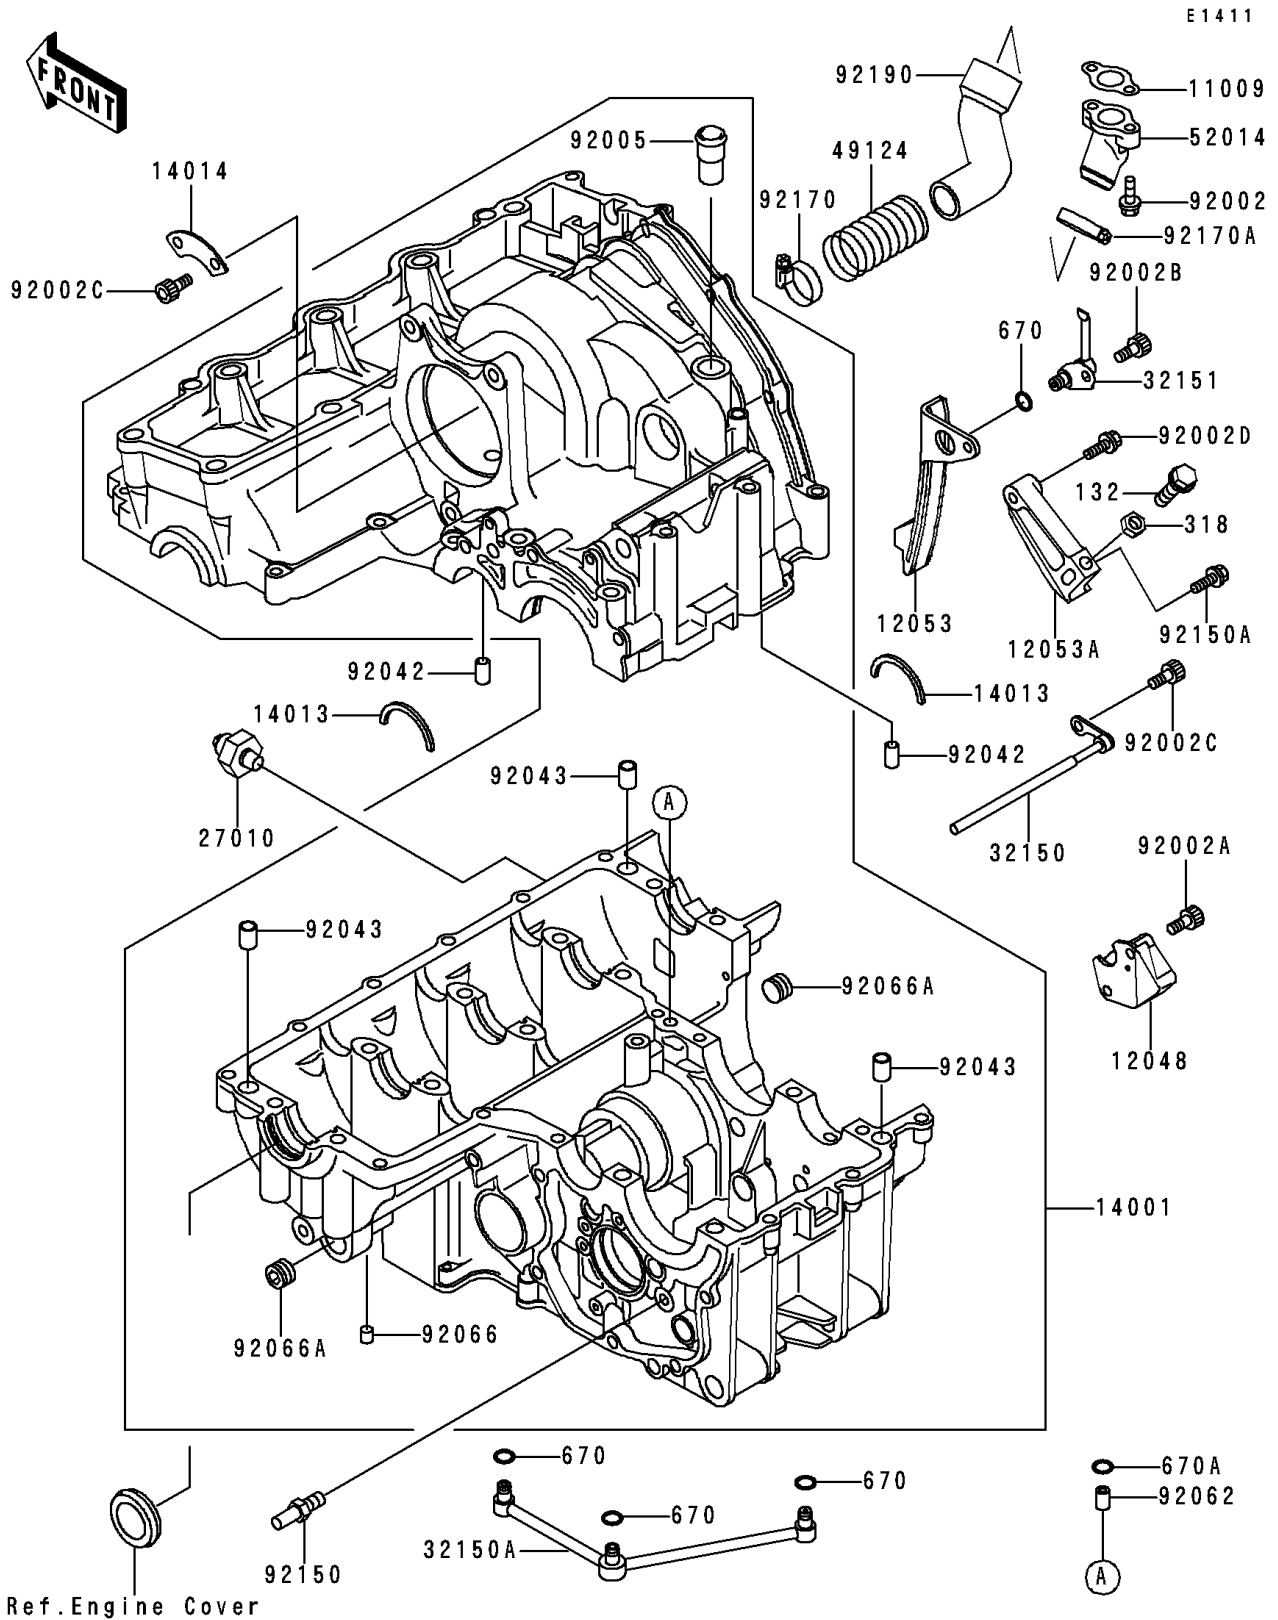

1994 NINJA® ZX™-9R PARTS DIAGRAM

Crankcase

1994 NINJA® ZX™-9R PARTS LIST

Crankcase

ITEM NAME	PART NUMBER	QUANTITY
BOLT-FLANGED-SMALL (Ref # 132)	132G0820	1
NUT-HEX-SMALL,8MM (Ref # 318)	318B0800	1
O RING (Ref # 670)	670D1505	1
O RING,8MM (Ref # 670A)	670D1508	1
GASKET,ELBOW (Ref # 11009)	11009-1935	1
TENSIONER-ASSY (Ref # 12048)	12048-1109	1
GUIDE-CHAIN (Ref # 12053)	12053-1281	1
GUIDE-CHAIN (Ref # 12053A)	12053-1285	1
SET-CRANKCASE (Ref # 14001)	14001-1097	1
RING-POSITION,T=1.98 (Ref # 14013)	14013-1004	1
PLATE-POSITION (Ref # 14014)	14014-1056	1
SWITCH,OIL PRESSURE (Ref # 27010)	27010-1313	1
PIPE (Ref # 32150)	32150-1795	1
PIPE (Ref # 32150A)	32150-1796	1
PIPE (Ref # 32151)	32151-1492	1
SPRING-TUBE GUARD (Ref # 49124)	49124-1056	1
ELBOW (Ref # 52014)	52014-1077	1
BOLT,6X20 (Ref # 92002)	92002-1343	1
BOLT,SOCKET,6X25 (Ref # 92002A)	92002-1696	1
BOLT,SOCKET,6X16 (Ref # 92002B)	92002-1778	1
BOLT,SOCKET,6X12 (Ref # 92002C)	92002-1796	1
BOLT,6X30 (Ref # 92002D)	92002-1797	1
FITTING,BREATHER (Ref # 92005)	92005-1238	1
PIN,DOWEL,6X16 (Ref # 92042)	92042-016	1
PIN,DOWEL,10X14 (Ref # 92043)	92043-1037	1
NOZZLE (Ref # 92062)	92062-1074	1
PLUG,OIL LINE,7.2X8 (Ref # 92066)	92066-1012	1
PLUG (Ref # 92066A)	92066-1262	1
BOLT,RETURN SPRING (Ref # 92150)	92150-1467	1

1994 NINJA® ZX™-9R PARTS LIST

Crankcase

ITEM NAME	PART NUMBER	QUANTITY
BOLT,6X25 (Ref # 92150A)	92150-1799	1
CLAMP,COOLING HOSE (Ref # 92170)	92170-1033	1
CLAMP,COOLING HOSE (Ref # 92170A)	92170-1286	1
TUBE (Ref # 92190)	92190-1244	1